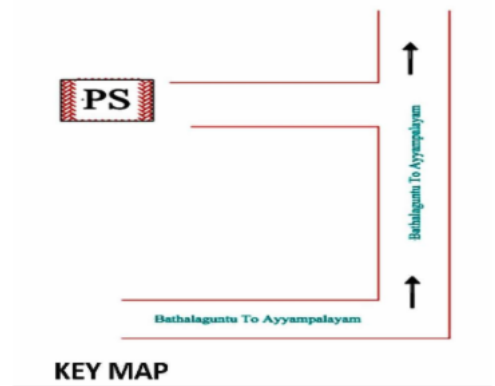

Google Map View

Polling Station Building Front View

Polling Station Front View

Cad View

Key MAP View

சட்டமன்றத் தொகுதியின் எண் மற்றும் பெயர் : 130-நிலக்கோட்டை
பிரிவு எண் மற்றும் பெயர் : 1-சேவுகம்பட்டி (வ.கி)பட்டிவீரன்பட்டி(பே), அம்பேத்கார் நகர் மேற்கு வார்டு 9