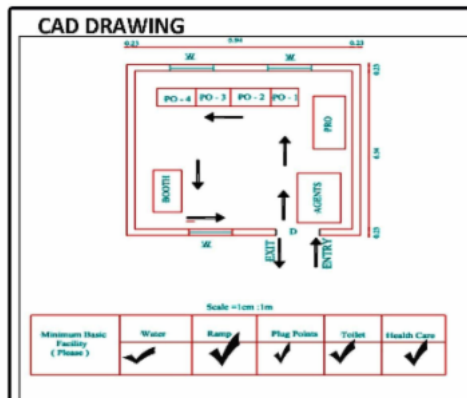

Google Map View

Polling Station Building Front View

Polling Station Front View

Cad View

Key MAP View

சட்டமன்றத் தொகுதியின் எண் மற்றும் பெயர் : 130-நிலக்கோட்டை
பிரிவு எண் மற்றும் பெயர் : 1-சேவுகம்பட்டி (வ.கி)பட்டிவீரன்பட்டி(பே), அம்பேத்கார் நகர் மேற்கு வார்டு 9