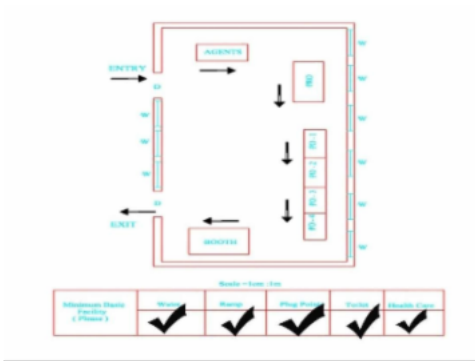

Google Map View

Polling Station Building Front View

Polling Station Front View

Cad View

Key MAP View

1 பெயர் : ஜோதி லட்சுமி தந்தையின் பெயர்: முத்துக்கருப்பன் வீட்டு எண் : 00 வயது : 45 பாலினம் : பெண் Photo is available	NPZ1860774	2 பெயர் : சூரியா தந்தையின் பெயர்: ஈஸ்வரன் வீட்டு எண் : 00 வயது : 26 பாலினம் : ஆண் Photo is available	NPZ1860675	3 பெயர் : முருகாயி - கணவர் பெயர்: பெரியபாண்டி - வீட்டு எண் : 1-12 வயது : 43 பாலினம் : பெண் Photo is available	NPZ0489112
4 பெயர் : விஷ்ணு தந்தையின் பெயர்: ரஞ்சித் குமார் வீட்டு எண் : 1/144 வயது : 25 பாலினம் : ஆண் Photo is available	NPZ1908870	5 பெயர் : பாப்பாத்தி - கணவர் பெயர்: வெள்ளைச்சாமி - வீட்டு எண் : 1-164 வயது : 56 பாலினம் : பெண் Photo is available	NPZ0723056	6 பெயர் : சங்கர் வெ தந்தையின் பெயர்: வெள்ளைச்சாமி - வீட்டு எண் : 1-164 வயது : 47 பாலினம் : ஆண் Photo is available	HKN3426442
7 பெயர் : முனியம்மாள் - கணவர் பெயர்: கனகராஜ் - வீட்டு எண் : 2 வயது : 46 பாலினம் : பெண் Photo is available	NPZ0804724	8 பெயர் : லக்ஷ்மி ச சங்கிலிக்குமார் க கணவர் பெயர்: சங்கிலிக்குமார் க வீட்டு எண் : 2 வயது : 20 பாலினம் : பெண் Photo is available	NPZ2191260	9 பெயர் : விஜயகுமார் தந்தையின் பெயர்: கணேசன் வீட்டு எண் : 2/70/1 வயது : 49 பாலினம் : ஆண் Photo is available	NPZ1980580
10 பெயர் : ஜெயந்தி கணவர் பெயர்: விஜயகுமார் வீட்டு எண் : 2/70/1 வயது : 46 பாலினம் : பெண் Photo is available	NPZ1962885	11 பெயர் : பாண்டிச்செல்வி கணவர் பெயர்: ராஜேஸ்குமார் வீட்டு எண் : 2பி/2 வயது : 23 பாலினம் : பெண் Photo is available	NPZ1908615	12 பெயர் : கார்த்திகா - தந்தையின் பெயர்: கணேசன் - வீட்டு எண் : 2e வயது : 37 பாலினம் : பெண் Photo is available	NPZ0232041
13 பெயர் : மாரிஸ்வரி - கணவர் பெயர்: சுரேஷ்குமார் - வீட்டு எண் : 3 வயது : 34 பாலினம் : பெண் Photo is available	NPZ0488817	14 பெயர் : பிரியதர்ஷினி - கணவர் பெயர்: சுரேஷ் - வீட்டு எண் : 4 வயது : 35 பாலினம் : பெண் Photo is available	NPZ0964650	15 பெயர் : சந்திரன் - தந்தையின் பெயர்: நித்தியானந்தம் - வீட்டு எண் : 4-1 வயது : 74 பாலினம் : ஆண் Photo is available	NPZ1781814
16 பெயர் : ரேவதி - கணவர் பெயர்: முருகன் - வீட்டு எண் : 4-22 வயது : 35 பாலினம் : பெண் Photo is available	NPZ0670265	17 பெயர் : பால்முருகு - தந்தையின் பெயர்: சுப்பையா - வீட்டு எண் : 4-25 வயது : 39 பாலினம் : பெண் Photo is available	NPZ0241067	18 பெயர் : தமிழ்செல்வம் - தந்தையின் பெயர்: ரவி - வீட்டு எண் : 4-25 வயது : 29 பாலினம் : ஆண் Photo is available	NPZ0804526
19 பெயர் : நாகராஜ் - தந்தையின் பெயர்: மச்சக்காளை - வீட்டு எண் : 4-27 வயது : 36 பாலினம் : ஆண் Photo is available	NPZ0769471	20 பெயர் : ராதா - கணவர் பெயர்: சின்னச்சாமி - வீட்டு எண் : 4-27 வயது : 35 பாலினம் : பெண் Photo is available	NPZ0722926	21 பெயர் : முத்துவேல் - தந்தையின் பெயர்: காமாட்சி - வீட்டு எண் : 4-27 வயது : 30 பாலினம் : ஆண் Photo is available	NPZ0769257
22 பெயர் : கோட்டைராஜ் - தந்தையின் பெயர்: மாரியப்பன் - வீட்டு எண் : 4-41 வயது : 34 பாலினம் : ஆண் Photo is available	NPZ0361774	23 பெயர் : கந்தசாமி - தந்தையின் பெயர்: நாகன் - வீட்டு எண் : 4-44 வயது : 29 பாலினம் : ஆண் Photo is available	NPZ0769273	24 பெயர் : ஆனந்தஜோதி - தந்தையின் பெயர்: மலைச்சாமி - வீட்டு எண் : 4-44c வயது : 34 பாலினம் : பெண் Photo is available	NPZ0489252
25 பெயர் : சக்திவேல் - தந்தையின் பெயர்: சுப்பிரமணி - வீட்டு எண் : 4-46B வயது : 34 பாலினம் : ஆண் Photo is available	NPZ0423988	26 பெயர் : பழனியம்மாள் - கணவர் பெயர்: முருகன் - வீட்டு எண் : 4-60 வயது : 43 பாலினம் : பெண் Photo is available	NPZ0489385	27 பெயர் : முத்துலட்சுமி - தந்தையின் பெயர்: பெரியசாமி - வீட்டு எண் : 4-62 வயது : 37 பாலினம் : பெண் Photo is available	NPZ0740761
28 பெயர் : நாகரத்தினம் - தந்தையின் பெயர்: காமாட்சி - வீட்டு எண் : 4-65 வயது : 33 பாலினம் : பெண் Photo is available	NPZ0565390	29 பெயர் : பால்பாண்டி தந்தையின் பெயர்: ராமன் வீட்டு எண் : 4/71 வயது : 39 பாலினம் : ஆண் Photo is available	NPZ1943695	30 பெயர் : கார்த்திக்ராஜா - தந்தையின் பெயர்: அரசன் - வீட்டு எண் : 4-71 வயது : 34 பாலினம் : ஆண் Photo is available	NPZ0488890