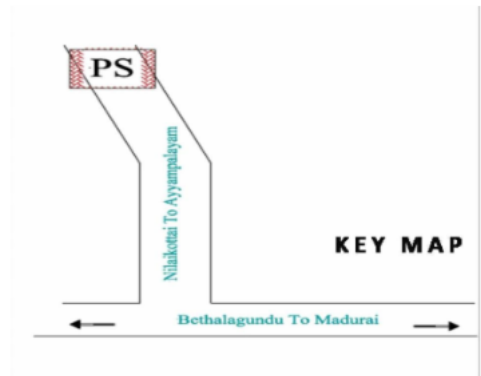

Google Map View

Polling Station Building Front View

Polling Station Front View

Cad View

Key MAP View

1 பெயர் : கண்மணி தந்தையின் பெயர்: சுப்பையா வீட்டு எண் : 0 வயது : 24 பாலினம் : பெண் Photo is available	NPZ2001725	2 பெயர் : சுப்புலட்சுமி - கணவர் பெயர்: பழனிச்சாமி - வீட்டு எண் : 1 வயது : 66 பாலினம் : பெண் Photo is available	NPZ1776145	3 பெயர் : நதியா - கணவர் பெயர்: சின்னபெருமாள் - வீட்டு எண் : 1 வயது : 38 பாலினம் : பெண் Photo is available	NPZ0361915
4 பெயர் : ஜெயலக்ஷ்மி கணவர் பெயர்: செல்வகுமார் வீட்டு எண் : 1 வயது : 36 பாலினம் : பெண் Photo is available	NPZ1019678	5 பெயர் : முருகநாணி தந்தையின் பெயர்: பூரீரங்கன் வீட்டு எண் : 1 வயது : 28 பாலினம் : பெண் Photo is available	NPZ1018654	6 பெயர் : சக்திவேல் - தந்தையின் பெயர்: தம்பிராஜ் - வீட்டு எண் : 1-5 வயது : 38 பாலினம் : ஆண் Photo is available	NPZ0397893
7 பெயர் : ராமசாமி - தந்தையின் பெயர்: ராமசாமி - வீட்டு எண் : 1-8 வயது : 35 பாலினம் : ஆண் Photo is available	NPZ0723049	8 பெயர் : சுவீட்டுமார் - தந்தையின் பெயர்: சுப்புராம் - வீட்டு எண் : 1-12 வயது : 31 பாலினம் : ஆண் Photo is available	NPZ0990150	9 பெயர் : வான்மதி - கணவர் பெயர்: சுவீட்டுமார் - வீட்டு எண் : 1-12 வயது : 31 பாலினம் : பெண் Photo is available	NPZ0990168
10 பெயர் : அன்பு தந்தையின் பெயர்: பெரிய பாண்டி வீட்டு எண் : 1/12 வயது : 26 பாலினம் : ஆண் Photo is available	NPZ1108562	11 பெயர் : கணேசன் - தந்தையின் பெயர்: முருகன் - வீட்டு எண் : 1-13 வயது : 40 பாலினம் : ஆண் Photo is available	NPZ0398578	12 பெயர் : பாலமுருகன் - தந்தையின் பெயர்: சீரங்கன் - வீட்டு எண் : 1-80 வயது : 32 பாலினம் : ஆண் Photo is available	NPZ0723114
13 பெயர் : பொம்மன் - தந்தையின் பெயர்: ரெங்கம் நாயக்கர் - வீட்டு எண் : 1E வயது : 77 பாலினம் : ஆண் Photo is available	NPZ1776152	14 பெயர் : லட்சுமணன் - தந்தையின் பெயர்: பொம்மன் - வீட்டு எண் : 1E வயது : 50 பாலினம் : ஆண் Photo is available	HKN3224177	15 பெயர் : விமலாதேவி - கணவர் பெயர்: லெட்சுமணன் - வீட்டு எண் : 1E வயது : 39 பாலினம் : பெண் Photo is available	NPZ0597641
16 பெயர் : சுகந்தி - தந்தையின் பெயர்: பழனி - வீட்டு எண் : 2-2 வயது : 35 பாலினம் : பெண் Photo is available	NPZ0398198	17 பெயர் : மீனா செல்லப்பாண்டி தந்தையின் பெயர்: செல்லப்பாண்டி செல்லப்பாண்டி வீட்டு எண் : 2-6 வயது : 20 பாலினம் : பெண் Photo is available	NPZ2133577	18 பெயர் : சேகர் - தந்தையின் பெயர்: தண்டபாணி - வீட்டு எண் : 2-11 வயது : 42 பாலினம் : ஆண் Photo is available	HKN3448214
19 பெயர் : விமலராஜ் - தந்தையின் பெயர்: பெருமாள் - வீட்டு எண் : 2-21 வயது : 31 பாலினம் : ஆண் Photo is available	NPZ0769356	20 பெயர் : முருகேசன் - தந்தையின் பெயர்: சின்னகண்ணையன் - வீட்டு எண் : 2-22 வயது : 35 பாலினம் : ஆண் Photo is available	NPZ0670042	21 பெயர் : மூர்த்தி - தந்தையின் பெயர்: வடிவேல் - வீட்டு எண் : 2-25 வயது : 33 பாலினம் : ஆண் Photo is available	NPZ0804500
22 பெயர் : வெற்றிவேல் தந்தையின் பெயர்: பொம்முராஜ் வீட்டு எண் : 2/102 வயது : 26 பாலினம் : ஆண் Photo is available	NPZ1108471	23 பெயர் : பொம்ராஜ் தந்தையின் பெயர்: பொம்முராஜ் வீட்டு எண் : 2/102 வயது : 25 பாலினம் : ஆண் Photo is available	NPZ1108463	24 பெயர் : பொம்மிராஜ் - தந்தையின் பெயர்: லெட்சுமணன் - வீட்டு எண் : 2-102A வயது : 55 பாலினம் : ஆண் Photo is available	NPZ0398271
25 பெயர் : லட்சுமி - கணவர் பெயர்: பொம்மிராஜ் - வீட்டு எண் : 2-102A வயது : 49 பாலினம் : பெண் Photo is available	NPZ0398602	26 பெயர் : பாக்கியலட்சுமி கணேசன் தந்தையின் பெயர்: கணேசன் கணேசன் வீட்டு எண் : 2/225 வயது : 33 பாலினம் : ஆண் Photo is available	NPZ2124147	27 பெயர் : பெருமாள் - தந்தையின் பெயர்: லட்சுமிநாயக்கர் - வீட்டு எண் : 2E வயது : 58 பாலினம் : ஆண் Photo is available	HKN3224029
28 பெயர் : ராமசாமி - கணவர் பெயர்: லட்சுமியக்கர் - வீட்டு எண் : 2E வயது : 52 பாலினம் : பெண் Photo is available	HKN3224060	29 பெயர் : தம்பிராசு - தந்தையின் பெயர்: ரெங்கப்பன் - வீட்டு எண் : 3 வயது : 64 பாலினம் : ஆண் Photo is available	NPZ1776186	30 பெயர் : வேலம்மாள் - கணவர் பெயர்: தம்பிராசு - வீட்டு எண் : 3 வயது : 59 பாலினம் : பெண் Photo is available	NPZ1776194