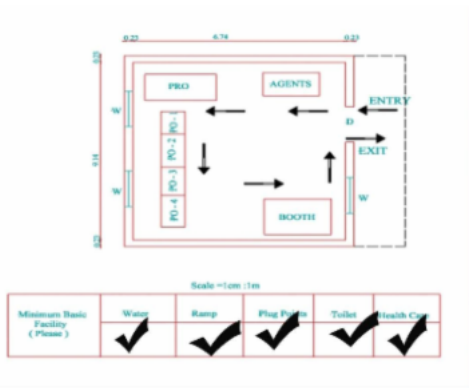

Google Map View

Polling Station Building Front View

Polling Station Front View

Cad View

Key MAP View

1 பெயர் : கண்மணி தந்தையின் பெயர்: சுப்பையா வீட்டு எண் : 0 வயது : 24 பாலினம் : பெண் Photo is available	NPZ2001725	2 பெயர் : சுப்புலட்சுமி - கணவர் பெயர்: பழனிச்சாமி - வீட்டு எண் : 1 வயது : 66 பாலினம் : பெண் Photo is available	NPZ1776145	3 பெயர் : நதியா - கணவர் பெயர்: சின்னபெருமாள் - வீட்டு எண் : 1 வயது : 38 பாலினம் : பெண் Photo is available	NPZ0361915
4 பெயர் : ஜெயலக்ஷ்மி கணவர் பெயர்: செல்வகுமார் வீட்டு எண் : 1 வயது : 36 பாலினம் : பெண் Photo is available	NPZ1019678	5 பெயர் : முருகநாணி தந்தையின் பெயர்: பூரீரங்கன் வீட்டு எண் : 1 வயது : 28 பாலினம் : பெண் Photo is available	NPZ1018654	6 பெயர் : சக்திவேல் - தந்தையின் பெயர்: தம்பிராஜ் - வீட்டு எண் : 1-5 வயது : 38 பாலினம் : ஆண் Photo is available	NPZ0397893
7 பெயர் : ராமசாமி - தந்தையின் பெயர்: ராமசாமி - வீட்டு எண் : 1-8 வயது : 35 பாலினம் : ஆண் Photo is available	NPZ0723049	8 பெயர் : சுவீட்டுமார் - தந்தையின் பெயர்: சுப்புராம் - வீட்டு எண் : 1-12 வயது : 31 பாலினம் : ஆண் Photo is available	NPZ0990150	9 பெயர் : வான்மதி - கணவர் பெயர்: சுவீட்டுமார் - வீட்டு எண் : 1-12 வயது : 31 பாலினம் : பெண் Photo is available	NPZ0990168
10 பெயர் : அன்பு தந்தையின் பெயர்: பெரிய பாண்டி வீட்டு எண் : 1/12 வயது : 26 பாலினம் : ஆண் Photo is available	NPZ1108562	11 பெயர் : கணேசன் - தந்தையின் பெயர்: முருகன் - வீட்டு எண் : 1-13 வயது : 40 பாலினம் : ஆண் Photo is available	NPZ0398578	12 பெயர் : பாலமுருகன் - தந்தையின் பெயர்: சீரங்கன் - வீட்டு எண் : 1-80 வயது : 32 பாலினம் : ஆண் Photo is available	NPZ0723114
13 பெயர் : பொம்மன் - தந்தையின் பெயர்: ரெங்கம் நாயக்கர் - வீட்டு எண் : 1E வயது : 77 பாலினம் : ஆண் Photo is available	NPZ1776152	14 பெயர் : லட்சுமணன் - தந்தையின் பெயர்: பொம்மன் - வீட்டு எண் : 1E வயது : 50 பாலினம் : ஆண் Photo is available	HKN3224177	15 பெயர் : விமலாதேவி - கணவர் பெயர்: லெட்சுமணன் - வீட்டு எண் : 1E வயது : 39 பாலினம் : பெண் Photo is available	NPZ0597641
16 பெயர் : சுகந்தி - தந்தையின் பெயர்: பழனி - வீட்டு எண் : 2-2 வயது : 35 பாலினம் : பெண் Photo is available	NPZ0398198	17 பெயர் : மீனா செல்லப்பாண்டி தந்தையின் பெயர்: செல்லப்பாண்டி செல்லப்பாண்டி வீட்டு எண் : 2-6 வயது : 20 பாலினம் : பெண் Photo is available	NPZ2133577	18 பெயர் : சேகர் - தந்தையின் பெயர்: தண்டபாணி - வீட்டு எண் : 2-11 வயது : 42 பாலினம் : ஆண் Photo is available	HKN3448214
19 பெயர் : விமலராஜ் - தந்தையின் பெயர்: பெருமாள் - வீட்டு எண் : 2-21 வயது : 31 பாலினம் : ஆண் Photo is available	NPZ0769356	20 பெயர் : முருகேசன் - தந்தையின் பெயர்: சின்னகண்ணையன் - வீட்டு எண் : 2-22 வயது : 35 பாலினம் : ஆண் Photo is available	NPZ0670042	21 பெயர் : மூர்த்தி - தந்தையின் பெயர்: வடிவேல் - வீட்டு எண் : 2-25 வயது : 33 பாலினம் : ஆண் Photo is available	NPZ0804500
22 பெயர் : வெற்றிவேல் தந்தையின் பெயர்: பொம்முராஜ் வீட்டு எண் : 2/102 வயது : 26 பாலினம் : ஆண் Photo is available	NPZ1108471	23 பெயர் : பொம்ராஜ் தந்தையின் பெயர்: பொம்முராஜ் வீட்டு எண் : 2/102 வயது : 25 பாலினம் : ஆண் Photo is available	NPZ1108463	24 பெயர் : பொம்மிராஜ் - தந்தையின் பெயர்: லெட்சுமணன் - வீட்டு எண் : 2-102A வயது : 55 பாலினம் : ஆண் Photo is available	NPZ0398271
25 பெயர் : லட்சுமி - கணவர் பெயர்: பொம்மிராஜ் - வீட்டு எண் : 2-102A வயது : 49 பாலினம் : பெண் Photo is available	NPZ0398602	26 பெயர் : பாக்கியலட்சுமி கணேசன் தந்தையின் பெயர்: கணேசன் கணேசன் வீட்டு எண் : 2/225 வயது : 33 பாலினம் : ஆண் Photo is available	NPZ2124147	27 பெயர் : பெருமாள் - தந்தையின் பெயர்: லட்சுமிநாயக்கர் - வீட்டு எண் : 2E வயது : 58 பாலினம் : ஆண் Photo is available	HKN3224029
28 பெயர் : ராமசாமி - கணவர் பெயர்: லட்சுமியக்கர் - வீட்டு எண் : 2E வயது : 52 பாலினம் : பெண் Photo is available	HKN3224060	29 பெயர் : தம்பிராசு - தந்தையின் பெயர்: ரெங்கப்பன் - வீட்டு எண் : 3 வயது : 64 பாலினம் : ஆண் Photo is available	NPZ1776186	30 பெயர் : வேலம்மாள் - கணவர் பெயர்: தம்பிராசு - வீட்டு எண் : 3 வயது : 59 பாலினம் : பெண் Photo is available	NPZ1776194