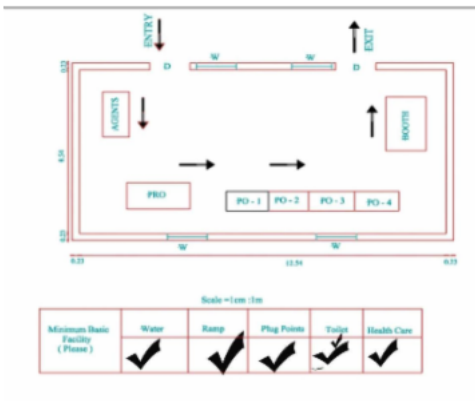

Nazri Naksha

Google Map View

Polling Station Building Front View

Polling Station Front View

Cad View

Key MAP View

1 பெயர் : கபிதிர அரசு பி தந்தையின் பெயர்: பிரகலாதன் வீட்டு எண் : 00 வயது : 21 பாலினம் : ஆண் Photo is available	NPZ2147262	2 பெயர் : வசந்தா - கணவர் பெயர்: வெள்ளைச்சாமி - வீட்டு எண் : 1 வயது : 66 பாலினம் : பெண் Photo is available	HKN1294990	3 பெயர் : மாலதி - கணவர் பெயர்: கணேசன் - வீட்டு எண் : 1-6 வயது : 41 பாலினம் : பெண் Photo is available	NPZ0160424
4 பெயர் : சுப்புராஜ் - தந்தையின் பெயர்: முருகன் - வீட்டு எண் : 1-6 வயது : 29 பாலினம் : ஆண் Photo is available	NPZ0769596	5 பெயர் : பிரவீணா - தந்தையின் பெயர்: விஜயகுமார் - வீட்டு எண் : 2-121 வயது : 28 பாலினம் : பெண் Photo is available	NPZ0910802	6 பெயர் : முருகாயி - கணவர் பெயர்: கந்தசாமி - வீட்டு எண் : 3 வயது : 61 பாலினம் : பெண் Photo is available	NPZ1783521
7 பெயர் : சுப்ரமணியன் க தந்தையின் பெயர்: கந்தசாமி - வீட்டு எண் : 3 வயது : 41 பாலினம் : ஆண் Photo is available	HKN2405744	R 8 பெயர் : அஜீத்குமார் தந்தையின் பெயர்: கோவிந்தன் வீட்டு எண் : 3/26 வயது : 27 பாலினம் : ஆண் DELETED	NPZ1018639	9 பெயர் : அழகர் - தந்தையின் பெயர்: ஆறுமுகம் - வீட்டு எண் : 4 வயது : 61 பாலினம் : ஆண் Photo is available	NPZ1783539
10 பெயர் : மாரியம்மாள் - கணவர் பெயர்: அழகர் - வீட்டு எண் : 4 வயது : 56 பாலினம் : பெண் Photo is available	NPZ1783547	11 பெயர் : முருகேஸ்வரி - கணவர் பெயர்: ராஜகோபால் - வீட்டு எண் : 4-22 வயது : 43 பாலினம் : பெண் Photo is available	NPZ0423954	12 பெயர் : முத்துலெட்சுமி - கணவர் பெயர்: மச்சக்காளை - வீட்டு எண் : 4-40 வயது : 32 பாலினம் : பெண் Photo is available	NPZ0854489
13 பெயர் : முனிச்சாமி - தந்தையின் பெயர்: ராமன் - வீட்டு எண் : 4-41 வயது : 51 பாலினம் : ஆண் Photo is available	NPZ1783554	14 பெயர் : கௌசல்யா - கணவர் பெயர்: முனிச்சாமி - வீட்டு எண் : 4-41 வயது : 34 பாலினம் : பெண் Photo is available	NPZ0854562	15 பெயர் : ராஜமாணிக்கம் - தந்தையின் பெயர்: அரசன் - வீட்டு எண் : 4-44 வயது : 40 பாலினம் : ஆண் Photo is available	NPZ0423921
16 பெயர் : காமராஜ் - தந்தையின் பெயர்: நாகன் - வீட்டு எண் : 4-60 வயது : 45 பாலினம் : ஆண் Photo is available	NPZ0232058	17 பெயர் : சின்னக்கருப்பன் - தந்தையின் பெயர்: பாண்டி - வீட்டு எண் : 4-76 வயது : 37 பாலினம் : ஆண் Photo is available	NPZ0423996	18 பெயர் : மீனாட்சி - கணவர் பெயர்: அழகர்சாமி வீட்டு எண் : 4-86 வயது : 43 பாலினம் : பெண் Photo is available	NPZ0232082
19 பெயர் : முத்துக்கருப்பன் - தந்தையின் பெயர்: பழனிச்சாமி - வீட்டு எண் : 5 வயது : 50 பாலினம் : ஆண் Photo is available	NPZ1783562	20 பெயர் : நாகேஸ்வரி - கணவர் பெயர்: அழகுமலை - வீட்டு எண் : 5-12 வயது : 49 பாலினம் : பெண் Photo is available	HKN3448198	21 பெயர் : சிவபாரதி - தந்தையின் பெயர்: சக்திவேல் - வீட்டு எண் : 5-20 வயது : 28 பாலினம் : ஆண் Photo is available	NPZ0854463
22 பெயர் : மனோரதி கே கணவர் பெயர்: விக்னேஷ் குமார் விக்னேஷ் குமார் வீட்டு எண் : 6/1 வயது : 30 பாலினம் : பெண் Photo is available	NPZ2110179	23 பெயர் : பழனிச்சாமி - தந்தையின் பெயர்: சின்னாண்டி - வீட்டு எண் : 6-2-6 வயது : 84 பாலினம் : ஆண் Photo is available	NPZ1783570	24 பெயர் : பாலசுப்பிரமணி - தந்தையின் பெயர்: கந்தசாமி - வீட்டு எண் : 6-3 வயது : 38 பாலினம் : ஆண் Photo is available	NPZ0964882
25 பெயர் : புவனேஸ்வரி கணவர் பெயர்: சுப்பிரமணியன் வீட்டு எண் : 6/3 வயது : 30 பாலினம் : பெண் Photo is available	NPZ1901503	26 பெயர் : பாண்டியம்மாள் - கணவர் பெயர்: முத்துக்கருப்பன் - வீட்டு எண் : 6-5 வயது : 46 பாலினம் : பெண் Photo is available	HKN3486180	27 பெயர் : வேல்முருகன் - தந்தையின் பெயர்: முத்துக்கருப்பன் வீட்டு எண் : 6-5 வயது : 29 பாலினம் : ஆண் Photo is available	NPZ0769539
28 பெயர் : சக்திவேல் தந்தையின் பெயர்: முத்துக்கருப்பன் வீட்டு எண் : 6/5 வயது : 24 பாலினம் : ஆண் Photo is available	NPZ1861103	29 பெயர் : அஷ்வின் குமார் னி தந்தையின் பெயர்: சின்ன கருப்பு ஸ் வீட்டு எண் : 6/6ஏ தெற்கு ஸ்டீட் வயது : 20 பாலினம் : ஆண் Photo is available	NPZ2206449	30 பெயர் : பிரதீபா தந்தையின் பெயர்: கருப்பையா வீட்டு எண் : 6-9 வயது : 26 பாலினம் : பெண் Photo is available	NPZ1127638