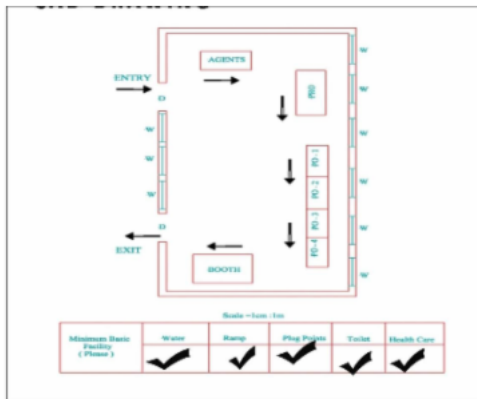

Google Map View

Polling Station Building Front View

Polling Station Front View

Cad View

Key MAP View

1	NPZ2167427	பெயர் : கோபிநாதன் அ தந்தையின் பெயர்: அறிவுச்செல்வம் வி வீட்டு எண் : 00 வயது : 22 பாலினம் : ஆண்	Photo is available	2	NPZ1785658	பெயர் : சக்கரையம்மாள் - கணவர் பெயர்: பாலுச்சாமிநாயக்கர் - வீட்டு எண் : 1 வயது : 76 பாலினம் : பெண்	Photo is available	3	NPZ1785674	பெயர் : ஜெயச்சந்திரன் - தந்தையின் பெயர்: பாலுச்சாமிநாயக்கர் - வீட்டு எண் : 1 வயது : 61 பாலினம் : ஆண்	Photo is available
4	HKN2411684	பெயர் : செல்வராணி - தந்தையின் பெயர்: அழகர்சாமிநாயக்கர் - வீட்டு எண் : 1 வயது : 59 பாலினம் : பெண்	Photo is available	5	NPZ1785682	பெயர் : அசோகன் - தந்தையின் பெயர்: அழகர்சாமிநாயக்கர் - வீட்டு எண் : 1 வயது : 57 பாலினம் : ஆண்	Photo is available	6	NPZ1785690	பெயர் : செல்வக்குமார் - தந்தையின் பெயர்: பாலுச்சாமிநாயக்கர் - வீட்டு எண் : 1 வயது : 53 பாலினம் : ஆண்	Photo is available
7	NPZ1785708	பெயர் : இராதா - தந்தையின் பெயர்: அழகர்சாமிநாயக்கர் - வீட்டு எண் : 1 வயது : 52 பாலினம் : ஆண்	Photo is available	8	HKN2411817	பெயர் : செந்தில் - தந்தையின் பெயர்: அழகர்சாமிநாயக்கர் - வீட்டு எண் : 1 வயது : 50 பாலினம் : ஆண்	Photo is available	9	HKN2412310	பெயர் : ரேவதி - கணவர் பெயர்: ஜெயசந்திரன் - வீட்டு எண் : 1 வயது : 48 பாலினம் : பெண்	Photo is available
10	HKN2411692	பெயர் : முத்துலட்சுமி - கணவர் பெயர்: அசோகன் - வீட்டு எண் : 1 வயது : 44 பாலினம் : பெண்	Photo is available	11	NPZ0805028	பெயர் : சிவபாண்டியன் - தந்தையின் பெயர்: பெரியபாண்டி - வீட்டு எண் : 1 வயது : 35 பாலினம் : ஆண்	Photo is available	12	NPZ1018894	பெயர் : பெரிய பாப்பாத்தி கணவர் பெயர்: சரவணக்குமார் வீட்டு எண் : 1 வயது : 28 பாலினம் : பெண்	Photo is available
13	NPZ2124824	பெயர் : சக்கராண்டி வ தந்தையின் பெயர்: வடிவேல் வீட்டு எண் : 01 வயது : 21 பாலினம் : ஆண்	Photo is available	14	NPZ1134899	பெயர் : ராஜலட்சுமி கணவர் பெயர்: அழகர்சாமி வீட்டு எண் : 1-1 வயது : 65 பாலினம் : பெண்	Photo is available	15	NPZ0158162	பெயர் : உமா மகேஷ்வரி - கணவர் பெயர்: இராதா - வீட்டு எண் : 1-1 வயது : 42 பாலினம் : பெண்	Photo is available
16	NPZ0565812	பெயர் : வடிவேல் - தந்தையின் பெயர்: அழகர்சாமி - வீட்டு எண் : 1-1 வயது : 36 பாலினம் : ஆண்	Photo is available	17	NPZ0565770	பெயர் : ராஜா - தந்தையின் பெயர்: செல்வராணி - வீட்டு எண் : 1-1 வயது : 32 பாலினம் : ஆண்	Photo is available	18	NPZ1069939	பெயர் : பிரேம்குமார் தந்தையின் பெயர்: அசோகன் வீட்டு எண் : 1/1 வயது : 25 பாலினம் : ஆண்	Photo is available
19	NPZ1093822	பெயர் : சஞ்சய் தந்தையின் பெயர்: ஜெய சந்திரன் வீட்டு எண் : 1/1 வயது : 25 பாலினம் : ஆண்	Photo is available	20	NPZ1979723	பெயர் : சந்திரவேலா தந்தையின் பெயர்: ஜெயச்சந்திரன் வீட்டு எண் : 1/1 வயது : 23 பாலினம் : பெண்	Photo is available	21	NPZ2139210	பெயர் : யுகா தந்தையின் பெயர்: செல்வகுமார் வீட்டு எண் : 1-1 வயது : 20 பாலினம் : பெண்	Photo is available
22	NPZ0804906	பெயர் : அமிர்தம் - கணவர் பெயர்: செல்வக்குமார் - வீட்டு எண் : 1-1A வயது : 43 பாலினம் : பெண்	Photo is available	23	NPZ1134881	பெயர் : சித்ரா கணவர் பெயர்: ராஜேந்திரன் வீட்டு எண் : 1/2 வயது : 60 பாலினம் : பெண்	Photo is available	24	NPZ1785716	பெயர் : செல்வம் - தந்தையின் பெயர்: விலங்கமநாயக்கர் - வீட்டு எண் : 1-2 வயது : 51 பாலினம் : ஆண்	Photo is available
25	HKN2412005	பெயர் : ஆராய்ச்சிமணி - கணவர் பெயர்: செல்வம் - வீட்டு எண் : 1-2 வயது : 49 பாலினம் : பெண்	Photo is available	26	NPZ0310110	பெயர் : பெருமாள் சாமி - தந்தையின் பெயர்: பெருமாள் - வீட்டு எண் : 1/3C வயது : 56 பாலினம் : ஆண்	Photo is available	27	NPZ2004232	பெயர் : நவீன்குமார் பீ தந்தையின் பெயர்: பெருமாள்சாமி வீட்டு எண் : 1/3 சி வயது : 25 பாலினம் : ஆண்	Photo is available
28	NPZ0489575	பெயர் : ராஜேஸ்வரி - கணவர் பெயர்: பாண்டியன் - வீட்டு எண் : 1-3D வயது : 54 பாலினம் : பெண்	Photo is available	29	NPZ0489567	பெயர் : தனசேகரன் - தந்தையின் பெயர்: இராஜேஸ்வரி - வீட்டு எண் : 1-3D வயது : 39 பாலினம் : ஆண்	Photo is available	30	NPZ0081711	பெயர் : முருகன் - தந்தையின் பெயர்: சர்க்கரை - வீட்டு எண் : 1-5 வயது : 38 பாலினம் : ஆண்	Photo is available