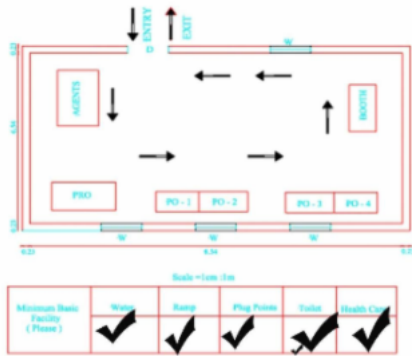

Google Map View

Polling Station Building Front View

Polling Station Front View

Cad View

Key MAP View

1	NPZ1789692	பெயர் : அழகர்சாமி - தந்தையின் பெயர்: அழகர்சாமி - வீட்டு எண் : 1-1 வயது : 61 பாலினம் : ஆண்	Photo is available	2	NPZ1789700	பெயர் : முத்தம்மாள் கணவர் பெயர்: அழகர்சாமி - வீட்டு எண் : 1-1 வயது : 56 பாலினம் : பெண்	Photo is available	3	NPZ0855015	பெயர் : நாச்சுரம்மாள் - கணவர் பெயர்: தங்கவேல் - வீட்டு எண் : 1-1 வயது : 36 பாலினம் : பெண்	Photo is available
4	NPZ0911016	பெயர் : தங்கவேல் - தந்தையின் பெயர்: அழகுமலை - வீட்டு எண் : 1-1 வயது : 36 பாலினம் : ஆண்	Photo is available	5	NPZ1789726	பெயர் : இந்திரா - கணவர் பெயர்: தங்கராசு - வீட்டு எண் : 1-2 வயது : 58 பாலினம் : பெண்	Photo is available	6	NPZ1789734	பெயர் : செல்வி - கணவர் பெயர்: மகாமுனி - வீட்டு எண் : 1-2 வயது : 54 பாலினம் : பெண்	Photo is available
7	NPZ0671339	பெயர் : ராமராஜ் - தந்தையின் பெயர்: மகாமுனி - வீட்டு எண் : 1-2 வயது : 33 பாலினம் : ஆண்	Photo is available	8	NPZ0671263	பெயர் : ஆறுமுகம் - தந்தையின் பெயர்: தங்கராஜ் - வீட்டு எண் : 1-2 வயது : 31 பாலினம் : ஆண்	Photo is available	9	NPZ0671479	பெயர் : கார்த்திக் - தந்தையின் பெயர்: மகாமுனி - வீட்டு எண் : 1-2 வயது : 31 பாலினம் : ஆண்	Photo is available
10	NPZ0990572	பெயர் : ஆனந்த் - தந்தையின் பெயர்: மகாமுனி - வீட்டு எண் : 1/2 வயது : 29 பாலினம் : ஆண்	Photo is available	11	HKN1296441	பெயர் : சின்னதுரை - தந்தையின் பெயர்: அழகர்சாமி - வீட்டு எண் : 1-3 வயது : 57 பாலினம் : ஆண்	Photo is available	12	NPZ2084697	பெயர் : அழகர்சாமி சி தந்தையின் பெயர்: சின்ன துரை வீட்டு எண் : 1-3 வயது : 26 பாலினம் : ஆண்	Photo is available
13	NPZ1789742	பெயர் : காளியம்மாள் - கணவர் பெயர்: அழகர்சாமி - வீட்டு எண் : 1-4 வயது : 63 பாலினம் : பெண்	Photo is available	14	NPZ0671487	பெயர் : கிருஷ்ணமூர்த்தி - தந்தையின் பெயர்: அழகர்சாமி - வீட்டு எண் : 1-4 வயது : 37 பாலினம் : ஆண்	Photo is available	15	NPZ0671271	பெயர் : மகாலெட்சுமி - கணவர் பெயர்: கிருஷ்ணமூர்த்தி - வீட்டு எண் : 1-4 வயது : 34 பாலினம் : பெண்	Photo is available
16	ZWP1310143	பெயர் : முருகேஸ்வரி - தந்தையின் பெயர்: காளியப்பன் - வீட்டு எண் : 1/4 வயது : 29 பாலினம் : பெண்	Photo is available	17	HKN1296268	பெயர் : நல்லபெருமாள் என்ற அன்னக்கொடி - தந்தையின் பெயர்: கல்யாணித்தேவர் - வீட்டு எண் : 1-4-4 வயது : 81 பாலினம் : ஆண்	Photo is available	18	NPZ0671347	பெயர் : பாலமுருகன் - தந்தையின் பெயர்: முத்து - வீட்டு எண் : 1-5 வயது : 36 பாலினம் : ஆண்	Photo is available
19	NPZ0723494	பெயர் : பாண்டி - தந்தையின் பெயர்: முத்து - வீட்டு எண் : 1-5 வயது : 31 பாலினம் : ஆண்	Photo is available	20	NPZ2162204	பெயர் : பா நித்யா நித்யா கணவர் பெயர்: பாண்டி பாண்டி வீட்டு எண் : 1/5 மேற்குத்தெரு வயது : 23 பாலினம் : பெண்	Photo is available	21	NPZ1789759	பெயர் : சரஸ்வதி - கணவர் பெயர்: ஜெயராமன் - வீட்டு எண் : 1-6 வயது : 67 பாலினம் : பெண்	Photo is available
22	NPZ0142653	பெயர் : அதிவீரராமபாண்டியன் - தந்தையின் பெயர்: ஜெயராமன் - வீட்டு எண் : 1-6 வயது : 47 பாலினம் : ஆண்	Photo is available	23	NPZ0911040	பெயர் : தங்கம் - தந்தையின் பெயர்: அன்பழகன் - வீட்டு எண் : 1-6 வயது : 28 பாலினம் : ஆண்	Photo is available	24	HKN2847994	பெயர் : வீரம்மாள் - கணவர் பெயர்: அன்னக்கொடி - வீட்டு எண் : 1-8 வயது : 66 பாலினம் : பெண்	Photo is available
25	NPZ2044683	பெயர் : காளீஸ்வரி அ கணவர் பெயர்: அழகர்சாமி வீட்டு எண் : 1-8ஏ வயது : 26 பாலினம் : பெண்	Photo is available	26	NPZ1789767	பெயர் : ராஜாங்கம் - தந்தையின் பெயர்: வெள்ளைச்சாமி - வீட்டு எண் : 1-9 வயது : 71 பாலினம் : ஆண்	Photo is available	27	NPZ1789775	பெயர் : அழகம்மாள் - கணவர் பெயர்: ராஜாங்கம் - வீட்டு எண் : 1-9 வயது : 61 பாலினம் : பெண்	Photo is available
28	NPZ1789791	பெயர் : அழகம்மாள் - கணவர் பெயர்: பூச்சிநாயக்கர் - வீட்டு எண் : 1-14 வயது : 66 பாலினம் : பெண்	Photo is available	29	NPZ0232231	பெயர் : சசிகலா - கணவர் பெயர்: தெய்வேந்திரன் - வீட்டு எண் : 1-14 வயது : 45 பாலினம் : பெண்	Photo is available	30	NPZ0566182	பெயர் : ஜெகன் - தந்தையின் பெயர்: பூச்சுநாயக்கர் - வீட்டு எண் : 1-14 வயது : 36 பாலினம் : ஆண்	Photo is available