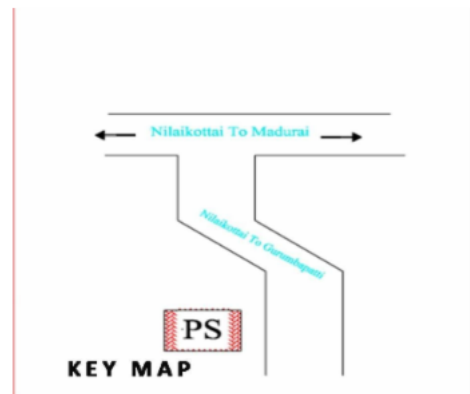

Google Map View

Polling Station Building Front View

Polling Station Front View

Cad View

Key MAP View

1	NPZ1789692	பெயர் : அழகர்சாமி - தந்தையின் பெயர்: அழகர்சாமி - வீட்டு எண் : 1-1 வயது : 61 பாலினம் : ஆண்	Photo is available	2	NPZ1789700	பெயர் : முத்தம்மாள் கணவர் பெயர்: அழகர்சாமி - வீட்டு எண் : 1-1 வயது : 56 பாலினம் : பெண்	Photo is available	3	NPZ0855015	பெயர் : நாச்சுரம்மாள் - கணவர் பெயர்: தங்கவேல் - வீட்டு எண் : 1-1 வயது : 36 பாலினம் : பெண்	Photo is available
4	NPZ0911016	பெயர் : தங்கவேல் - தந்தையின் பெயர்: அழகுமலை - வீட்டு எண் : 1-1 வயது : 36 பாலினம் : ஆண்	Photo is available	5	NPZ1789726	பெயர் : இந்திரா - கணவர் பெயர்: தங்கராசு - வீட்டு எண் : 1-2 வயது : 58 பாலினம் : பெண்	Photo is available	6	NPZ1789734	பெயர் : செல்வி - கணவர் பெயர்: மகாமுனி - வீட்டு எண் : 1-2 வயது : 54 பாலினம் : பெண்	Photo is available
7	NPZ0671339	பெயர் : ராமராஜ் - தந்தையின் பெயர்: மகாமுனி - வீட்டு எண் : 1-2 வயது : 33 பாலினம் : ஆண்	Photo is available	8	NPZ0671263	பெயர் : ஆறுமுகம் - தந்தையின் பெயர்: தங்கராஜ் - வீட்டு எண் : 1-2 வயது : 31 பாலினம் : ஆண்	Photo is available	9	NPZ0671479	பெயர் : கார்த்திக் - தந்தையின் பெயர்: மகாமுனி - வீட்டு எண் : 1-2 வயது : 31 பாலினம் : ஆண்	Photo is available
10	NPZ0990572	பெயர் : ஆனந்த் - தந்தையின் பெயர்: மகாமுனி - வீட்டு எண் : 1/2 வயது : 29 பாலினம் : ஆண்	Photo is available	11	HKN1296441	பெயர் : சின்னதுரை - தந்தையின் பெயர்: அழகர்சாமி - வீட்டு எண் : 1-3 வயது : 57 பாலினம் : ஆண்	Photo is available	12	NPZ2084697	பெயர் : அழகர்சாமி சி தந்தையின் பெயர்: சின்ன துரை வீட்டு எண் : 1-3 வயது : 26 பாலினம் : ஆண்	Photo is available
13	NPZ1789742	பெயர் : காளியம்மாள் - கணவர் பெயர்: அழகர்சாமி - வீட்டு எண் : 1-4 வயது : 63 பாலினம் : பெண்	Photo is available	14	NPZ0671487	பெயர் : கிருஷ்ணமூர்த்தி - தந்தையின் பெயர்: அழகர்சாமி - வீட்டு எண் : 1-4 வயது : 37 பாலினம் : ஆண்	Photo is available	15	NPZ0671271	பெயர் : மகாலெட்சுமி - கணவர் பெயர்: கிருஷ்ணமூர்த்தி - வீட்டு எண் : 1-4 வயது : 34 பாலினம் : பெண்	Photo is available
16	ZWP1310143	பெயர் : முருகேஸ்வரி - தந்தையின் பெயர்: காளியப்பன் - வீட்டு எண் : 1/4 வயது : 29 பாலினம் : பெண்	Photo is available	17	HKN1296268	பெயர் : நல்லபெருமாள் என்ற அன்னக்கொடி - தந்தையின் பெயர்: கல்யாணித்தேவர் - வீட்டு எண் : 1-4-4 வயது : 81 பாலினம் : ஆண்	Photo is available	18	NPZ0671347	பெயர் : பாலமுருகன் - தந்தையின் பெயர்: முத்து - வீட்டு எண் : 1-5 வயது : 36 பாலினம் : ஆண்	Photo is available
19	NPZ0723494	பெயர் : பாண்டி - தந்தையின் பெயர்: முத்து - வீட்டு எண் : 1-5 வயது : 31 பாலினம் : ஆண்	Photo is available	20	NPZ2162204	பெயர் : பா நித்யா நித்யா கணவர் பெயர்: பாண்டி பாண்டி வீட்டு எண் : 1/5 மேற்குத்தெரு வயது : 23 பாலினம் : பெண்	Photo is available	21	NPZ1789759	பெயர் : சரஸ்வதி - கணவர் பெயர்: ஜெயராமன் - வீட்டு எண் : 1-6 வயது : 67 பாலினம் : பெண்	Photo is available
22	NPZ0142653	பெயர் : அதிவீரராமபாண்டியன் - தந்தையின் பெயர்: ஜெயராமன் - வீட்டு எண் : 1-6 வயது : 47 பாலினம் : ஆண்	Photo is available	23	NPZ0911040	பெயர் : தங்கம் - தந்தையின் பெயர்: அன்பழகன் - வீட்டு எண் : 1-6 வயது : 28 பாலினம் : ஆண்	Photo is available	24	HKN2847994	பெயர் : வீரம்மாள் - கணவர் பெயர்: அன்னக்கொடி - வீட்டு எண் : 1-8 வயது : 66 பாலினம் : பெண்	Photo is available
25	NPZ2044683	பெயர் : காளீஸ்வரி அ கணவர் பெயர்: அழகர்சாமி வீட்டு எண் : 1-8ஏ வயது : 26 பாலினம் : பெண்	Photo is available	26	NPZ1789767	பெயர் : ராஜாங்கம் - தந்தையின் பெயர்: வெள்ளைச்சாமி - வீட்டு எண் : 1-9 வயது : 71 பாலினம் : ஆண்	Photo is available	27	NPZ1789775	பெயர் : அழகம்மாள் - கணவர் பெயர்: ராஜாங்கம் - வீட்டு எண் : 1-9 வயது : 61 பாலினம் : பெண்	Photo is available
28	NPZ1789791	பெயர் : அழகம்மாள் - கணவர் பெயர்: பூச்சிநாயக்கர் - வீட்டு எண் : 1-14 வயது : 66 பாலினம் : பெண்	Photo is available	29	NPZ0232231	பெயர் : சசிகலா - கணவர் பெயர்: தெய்வேந்திரன் - வீட்டு எண் : 1-14 வயது : 45 பாலினம் : பெண்	Photo is available	30	NPZ0566182	பெயர் : ஜெகன் - தந்தையின் பெயர்: பூச்சுநாயக்கர் - வீட்டு எண் : 1-14 வயது : 36 பாலினம் : ஆண்	Photo is available