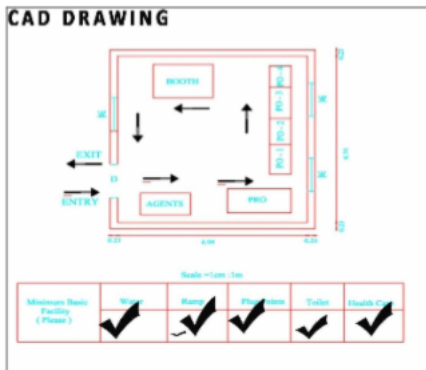

Google Map View

Polling Station Building Front View

Polling Station Front View

Cad View

Key MAP View

1 பெயர் : மீனாள் - கணவர் பெயர்: சுப்பிரமணியன் - வீட்டு எண் : 00 வயது : 57 பாலினம் : பெண் Photo is available	SOL1633775	2 பெயர் : விக்கேஷ்வரன் தந்தையின் பெயர்: பழனிசாமி வீட்டு எண் : 0 வயது : 27 பாலினம் : ஆண் Photo is available	NPZ1963784	3 பெயர் : சுவேதா க கணவர் பெயர்: பரமசிவம் வீட்டு எண் : 0 வயது : 22 பாலினம் : பெண் Photo is available	NPZ2203552
4 பெயர் : மூர்த்தி தந்தையின் பெயர்: முத்துக்குமார் வீட்டு எண் : 1 வயது : 42 பாலினம் : ஆண் Photo is available	NPZ1861749	5 பெயர் : மகாலட்சுமி கணவர் பெயர்: வேம்புலு வீட்டு எண் : 1 வயது : 27 பாலினம் : பெண் Photo is available	NPZ1861715	6 பெயர் : காயத்ரி தந்தையின் பெயர்: வீரமணி வீட்டு எண் : 1 வயது : 27 பாலினம் : பெண் Photo is available	NPZ1905967
7 பெயர் : மீரா கணவர் பெயர்: பாலமுருகன் வீட்டு எண் : 1 வயது : 24 பாலினம் : பெண் Photo is available	NPZ1861665	8 பெயர் : நவீன்குமார் தந்தையின் பெயர்: நாகராஜ் வீட்டு எண் : 1 வயது : 24 பாலினம் : ஆண் Photo is available	NPZ1911171	9 பெயர் : சூரியபிரகாஷ் தந்தையின் பெயர்: தங்கமலை வீட்டு எண் : 1/9 வயது : 26 பாலினம் : ஆண் Photo is available	NPZ1990845
10 பெயர் : பா வீரக்குமார் தாயின் பெயர்: விஜயா வீட்டு எண் : 1/31 வயது : 26 பாலினம் : ஆண் Photo is available	NPZ2046514	11 பெயர் : அபிமன்யு தந்தையின் பெயர்: ரவிசந்தரன் வீட்டு எண் : 1-47 வயது : 24 பாலினம் : ஆண் Photo is available	NPZ2011252	12 பெயர் : அபிநயா தந்தையின் பெயர்: ரவிசந்தரன் வீட்டு எண் : 1-47 வயது : 22 பாலினம் : ஆண் Photo is available	NPZ2031813
13 பெயர் : வனிதா - கணவர் பெயர்: ராமசாமி - வீட்டு எண் : 1-50 வயது : 32 பாலினம் : பெண் Photo is available	NPZ0723601	14 பெயர் : ஐஷ்வர்யா கணவர் பெயர்: அருண் பாண்டி வீட்டு எண் : 1-63 வயது : 26 பாலினம் : பெண் Photo is available	NPZ1995125	15 பெயர் : கௌசிகா ச கணவர் பெயர்: கோபிகிருஷ்ணன் வீட்டு எண் : 1-98 வயது : 21 பாலினம் : பெண் Photo is available	NPZ2144905
16 பெயர் : சங்கீத கணவர் பெயர்: கார்த்திக்ராஜ் ம் வீட்டு எண் : 1/121 வயது : 20 பாலினம் : பெண் Photo is available	NPZ2169639	17 பெயர் : ஆண்டி - தந்தையின் பெயர்: பழனிச்சாமி - வீட்டு எண் : 1-134 வயது : 44 பாலினம் : ஆண் Photo is available	HKN1463975	18 பெயர் : வீரம்மாள் - கணவர் பெயர்: முருகன் - வீட்டு எண் : 1-136 வயது : 45 பாலினம் : பெண் Photo is available	HKN2389575
19 பெயர் : பாண்டிதுரை மு தாயின் பெயர்: வீரம்மாள் மு வீட்டு எண் : 1/136 வயது : 26 பாலினம் : ஆண் Photo is available	NPZ2101186	20 பெயர் : பாக்கியராஜ் தந்தையின் பெயர்: சடையன் வீட்டு எண் : 1/144 வயது : 37 பாலினம் : ஆண் Photo is available	NPZ1070564	21 பெயர் : பாண்டி முனீஷ்வரி கணவர் பெயர்: பாலகிருஷ்ணன் வீட்டு எண் : 1/144 வயது : 28 பாலினம் : பெண் Photo is available	NPZ1070374
22 பெயர் : ஜெயலட்சுமி - கணவர் பெயர்: பாண்டி - வீட்டு எண் : 1-147 வயது : 39 பாலினம் : பெண் Photo is available	NPZ0082438	23 பெயர் : விஜயலக்ஷ்மி கணவர் பெயர்: அங்குராஜன் வீட்டு எண் : 1/179 வயது : 29 பாலினம் : பெண் Photo is available	NPZ1911064	24 பெயர் : திருப்பதி தந்தையின் பெயர்: சண்முகம் வீட்டு எண் : 1/225 வயது : 34 பாலினம் : ஆண் Photo is available	NPZ1861434
25 பெயர் : சூதா கணவர் பெயர்: தெய்வேந்திரன் வீட்டு எண் : 1/255 வயது : 28 பாலினம் : பெண் Photo is available	NPZ1070184	26 பெயர் : சத்திய பிரகாஷ் தந்தையின் பெயர்: பொம்மலு காளை வீட்டு எண் : 2 வயது : 24 பாலினம் : ஆண் Photo is available	NPZ1911221	27 பெயர் : கதிர்வேல் தந்தையின் பெயர்: முருகன் வீட்டு எண் : 2 வயது : 23 பாலினம் : ஆண் Photo is available	NPZ1911130
28 பெயர் : சத்தியநாதன் தந்தையின் பெயர்: பொன்னுசாமி வீட்டு எண் : 2 வயது : 23 பாலினம் : ஆண் Photo is available	NPZ1906718	29 பெயர் : பாண்டித்துரை - தந்தையின் பெயர்: காமராஜ் - வீட்டு எண் : 2-3 வயது : 29 பாலினம் : ஆண் Photo is available	NPZ0881920	30 பெயர் : முத்துமாரி - கணவர் பெயர்: ரவிக்குமார் - வீட்டு எண் : 2-4 வயது : 49 பாலினம் : பெண் Photo is available	NPZ0933028