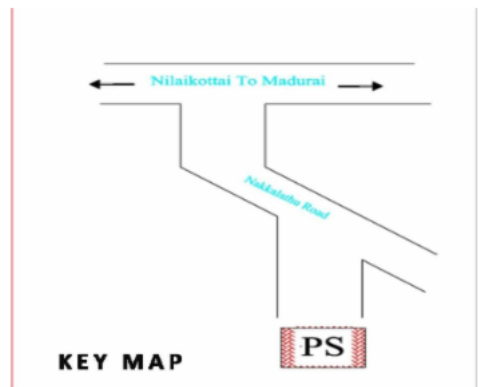

Cad View

Key MAP View