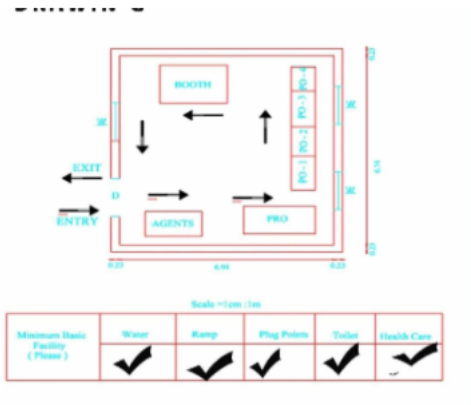

Cad View

Key MAP View