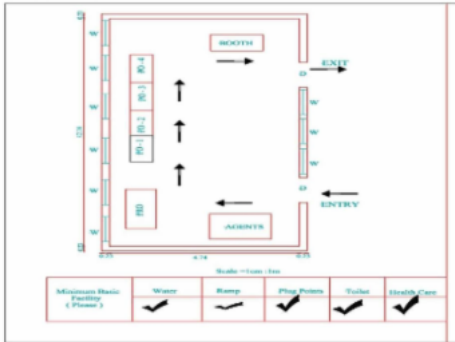

Google Map View

Polling Station Building Front View

Polling Station Front View

Cad View

Key MAP View

CAD DRAWING

KEY MAP

1	NPZ0375840	பெயர் : பெத்தணன் - தந்தையின் பெயர்: முனியாண்டி - வீட்டு எண் : 01 வயது : 39 பாலினம் : ஆண்	Photo is available	2	NPZ0563932	பெயர் : செல்வராணி - தந்தையின் பெயர்: காளிமுத்து - வீட்டு எண் : 01 வயது : 35 பாலினம் : பெண்	Photo is available	3	HKN3334638	பெயர் : வெள்ளையன் - தந்தையின் பெயர்: பெரியசாமி - வீட்டு எண் : 1-1A வயது : 73 பாலினம் : ஆண்	Photo is available
4	NPZ1163245	பெயர் : சுந்தரி - கணவர் பெயர்: வெள்ளையப்பன் - வீட்டு எண் : 1-1A வயது : 68 பாலினம் : பெண்	Photo is available	5	NPZ1163252	பெயர் : ஜோதி - கணவர் பெயர்: வெள்ளைச்சாமி - வீட்டு எண் : 1-1A வயது : 61 பாலினம் : பெண்	Photo is available	6	NPZ1163260	பெயர் : வெள்ளைச்சாமி - தந்தையின் பெயர்: பெரியசாமி - வீட்டு எண் : 1-1A வயது : 58 பாலினம் : ஆண்	Photo is available
7	NPZ1163286	பெயர் : பாப்பு - கணவர் பெயர்: அய்யணன் - வீட்டு எண் : 1-1C வயது : 74 பாலினம் : பெண்	Photo is available	8	HKN1458405	பெயர் : சிவகாமி - தந்தையின் பெயர்: அய்யணன் - வீட்டு எண் : 1-1C வயது : 45 பாலினம் : பெண்	Photo is available	9	HKN3019817	பெயர் : மோகனவேல் - தந்தையின் பெயர்: அய்யணன் - வீட்டு எண் : 1-1C வயது : 43 பாலினம் : ஆண்	Photo is available
10	NPZ1163310	பெயர் : லட்சுமி - கணவர் பெயர்: பெரியசாமி - வீட்டு எண் : 1-1D வயது : 81 பாலினம் : பெண்	Photo is available	11	NPZ1163328	பெயர் : ராஜேந்திரன் - தந்தையின் பெயர்: சின்னையன் - வீட்டு எண் : 1-1D1 வயது : 58 பாலினம் : ஆண்	Photo is available	12	NPZ1163336	பெயர் : வேலு - தந்தையின் பெயர்: சின்னையன் - வீட்டு எண் : 1-1E வயது : 66 பாலினம் : ஆண்	Photo is available
13	NPZ1163344	பெயர் : சீனியம்மாள் - கணவர் பெயர்: வேலு - வீட்டு எண் : 1-1E வயது : 61 பாலினம் : பெண்	Photo is available	14	NPZ1163351	பெயர் : வெள்ளையம்மாள் - கணவர் பெயர்: ராஜேந்திரன் - வீட்டு எண் : 1-1F வயது : 54 பாலினம் : பெண்	Photo is available	15	NPZ1163377	பெயர் : சின்னச்சாமி - தந்தையின் பெயர்: அய்யணன் - வீட்டு எண் : 1-6A வயது : 76 பாலினம் : ஆண்	Photo is available
16	NPZ1163385	பெயர் : மனோரஞ்சிதம் - கணவர் பெயர்: சின்னச்சாமி - வீட்டு எண் : 1-6A வயது : 71 பாலினம் : பெண்	Photo is available	17	HKN2048627	பெயர் : செல்வராணி - தந்தையின் பெயர்: சின்னச்சாமி - வீட்டு எண் : 1-6A வயது : 47 பாலினம் : பெண்	Photo is available	18	HKN1458017	பெயர் : கணேசன் - தந்தையின் பெயர்: சின்னச்சாமி - வீட்டு எண் : 1-6A வயது : 44 பாலினம் : ஆண்	Photo is available
19	NPZ0375386	பெயர் : அழகுஜோதி - கணவர் பெயர்: கணேசன் - வீட்டு எண் : 1-6A வயது : 39 பாலினம் : பெண்	Photo is available	20	HKN1457753	பெயர் : மகேஸ்வரி - தந்தையின் பெயர்: பெரியசாமி - வீட்டு எண் : 1-6C வயது : 43 பாலினம் : பெண்	Photo is available	21	HKN3334679	பெயர் : நாகலிங்கம் - தந்தையின் பெயர்: பழனிச்சாமி - வீட்டு எண் : 1-11 வயது : 51 பாலினம் : ஆண்	Photo is available
22	HKN2050110	பெயர் : மகேஸ்வரி - கணவர் பெயர்: நாகலிங்கம் - வீட்டு எண் : 1-11 வயது : 45 பாலினம் : பெண்	Photo is available	23	HKN3334687	பெயர் : பெரியசாமி - தந்தையின் பெயர்: பிள்ளான் - வீட்டு எண் : 1-11A வயது : 81 பாலினம் : ஆண்	Photo is available	24	NPZ1163435	பெயர் : சுப்பிரமணி - தந்தையின் பெயர்: குழந்தைவேல் - வீட்டு எண் : 1-11A வயது : 71 பாலினம் : ஆண்	Photo is available
25	NPZ1163443	பெயர் : சின்னம்மாள் - கணவர் பெயர்: சுப்பிரமணி - வீட்டு எண் : 1-11A வயது : 62 பாலினம் : பெண்	Photo is available	26	NPZ1163450	பெயர் : செல்வமணி - கணவர் பெயர்: பெரியசாமி - வீட்டு எண் : 1-11A வயது : 49 பாலினம் : பெண்	Photo is available	27	HKN3334695	பெயர் : சுரேஷ் - தந்தையின் பெயர்: பெரியசாமி - வீட்டு எண் : 1-11A வயது : 49 பாலினம் : ஆண்	Photo is available
28	HKN1457746	பெயர் : காத்தம்மாள் - கணவர் பெயர்: இரமேஷ் - வீட்டு எண் : 1-11A வயது : 48 பாலினம் : பெண்	Photo is available	29	NPZ1163468	பெயர் : அழகம்மாள் - கணவர் பெயர்: சென்றாயன் - வீட்டு எண் : 1-11D வயது : 77 பாலினம் : பெண்	Photo is available	30	NPZ1163476	பெயர் : ராமையா - தந்தையின் பெயர்: சென்றாயன் - வீட்டு எண் : 1-11D வயது : 61 பாலினம் : ஆண்	Photo is available