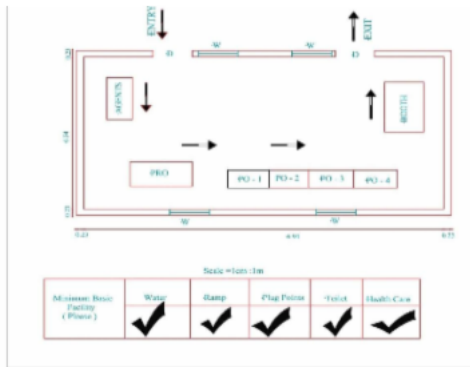

Google Map View

Polling Station Building Front View

Polling Station Front View

Cad View

Key MAP View

1 பெயர் : ராஜீ தந்தையின் பெயர்: பெரியந்தன் வீட்டு எண் : 1-3-9உ4 வயது : 83 பாலினம் : ஆண்	NPZ1940709 Photo is available	2 பெயர் : சசிலா - கணவர் பெயர்: மணிகண்டன் - வீட்டு எண் : 2-6-41-D-1 வயது : 57 பாலினம் : பெண்	NPZ0965954 Photo is available	3 பெயர் : மல்லிகா - கணவர் பெயர்: சேதுராஜ் - வீட்டு எண் : 2-9-1C வயது : 73 பாலினம் : பெண்	HKN2356848 Photo is available
4 பெயர் : சேசுராஜ் - தந்தையின் பெயர்: முத்துக்குமார்நாடார் - வீட்டு எண் : 2-9-1C வயது : 71 பாலினம் : ஆண்	HKN2356483 Photo is available	5 பெயர் : ராஜ்குமார் - தந்தையின் பெயர்: சேதுராஜ் - வீட்டு எண் : 2-9-1C வயது : 43 பாலினம் : ஆண்	HKN2356046 Photo is available	6 பெயர் : விஜயலெட்சுமி - கணவர் பெயர்: சுபாஷ் சந்திரபோஸ் - வீட்டு எண் : 2-10-61B4 வயது : 56 பாலினம் : பெண்	NPZ0805705 Photo is available
7 பெயர் : கருப்பையா - தந்தையின் பெயர்: சோமு - வீட்டு எண் : 2-19A-1 வயது : 71 பாலினம் : ஆண்	HKN3378494 Photo is available	8 பெயர் : பாலமுருகன் - தந்தையின் பெயர்: கருப்பையா - வீட்டு எண் : 2-19D-1 வயது : 45 பாலினம் : ஆண்	HKN3378502 Photo is available	9 பெயர் : சுரேஷ் - தந்தையின் பெயர்: கருப்பையா - வீட்டு எண் : 2-19D-1 வயது : 44 பாலினம் : ஆண்	HKN3378510 Photo is available
10 பெயர் : ராணி - தந்தையின் பெயர்: ராஜீ - வீட்டு எண் : 3-9B-2A வயது : 62 பாலினம் : பெண்	HKN2356814 Photo is available	11 பெயர் : சக்திவேல் - தந்தையின் பெயர்: வெள்ளைச்சாமி - வீட்டு எண் : 3-9B-2A வயது : 61 பாலினம் : ஆண்	HKN2356210 Photo is available	12 பெயர் : அன்னபூர்ணி - கணவர் பெயர்: சக்திவேல் - வீட்டு எண் : 3-9B-2A வயது : 50 பாலினம் : பெண்	HKN2356202 Photo is available
13 பெயர் : முத்துலெட்சுமி - கணவர் பெயர்: சன்னாசிஆசாரி - வீட்டு எண் : 3-9D வயது : 69 பாலினம் : பெண்	HKN2356616 Photo is available	14 பெயர் : பிரகாஷ்கண்ணன் - தந்தையின் பெயர்: சன்னாசிஆசாரி - வீட்டு எண் : 3-9D வயது : 42 பாலினம் : ஆண்	HKN2356574 Photo is available	15 பெயர் : சாந்தி - கணவர் பெயர்: பாஸ்கரன் - வீட்டு எண் : 3-9E வயது : 52 பாலினம் : பெண்	HKN3378676 Photo is available
16 பெயர் : ராஜ்குமார் - தந்தையின் பெயர்: தங்கம்ஆசாரி - வீட்டு எண் : 3-9E வயது : 45 பாலினம் : ஆண்	HKN3378692 Photo is available	17 பெயர் : அமுதவள்ளி - கணவர் பெயர்: முத்துசாமிபிள்ளை - வீட்டு எண் : 3-9F-1 வயது : 53 பாலினம் : பெண்	HKN2356087 Photo is available	18 பெயர் : சுப்பிரமணி - தந்தையின் பெயர்: பெரியசாமிபிள்ளை - வீட்டு எண் : 3-9G2 வயது : 55 பாலினம் : ஆண்	HKN2356152 Photo is available
19 பெயர் : லட்சுமி - கணவர் பெயர்: சுப்பிரமணி - வீட்டு எண் : 3-9G2 வயது : 51 பாலினம் : பெண்	NPZ1798420 Photo is available	20 பெயர் : கஸ்தூரி - கணவர் பெயர்: கிருஷ்ணன் - வீட்டு எண் : 3-9G-3F வயது : 57 பாலினம் : பெண்	HKN3193539 Photo is available	21 பெயர் : கலைச்செல்வம் - தந்தையின் பெயர்: முத்துக்குமார் - வீட்டு எண் : 3-9G-33 வயது : 69 பாலினம் : ஆண்	HKN3378718 Photo is available
22 பெயர் : பாண்டியம்மாள் - கணவர் பெயர்: கலைச்செல்வம் - வீட்டு எண் : 3-9G-33 வயது : 57 பாலினம் : பெண்	HKN3378726 Photo is available	23 பெயர் : மல்லிகா - கணவர் பெயர்: வைரவன் - வீட்டு எண் : 3-9H வயது : 68 பாலினம் : பெண்	NPZ1798438 Photo is available	24 பெயர் : செந்தில்குமார் - தந்தையின் பெயர்: வைரவன் - வீட்டு எண் : 3-9H வயது : 47 பாலினம் : ஆண்	HKN2821338 Photo is available
25 பெயர் : ராஜ்குமார் - தந்தையின் பெயர்: வைரவன் - வீட்டு எண் : 3-9H வயது : 44 பாலினம் : ஆண்	HKN1388334 Photo is available	26 பெயர் : மகாதாபாணு - கணவர் பெயர்: சிக்கந்தர்ஷா - வீட்டு எண் : 3-9J வயது : 49 பாலினம் : பெண்	HKN2357473 Photo is available	# 27 பெயர் : கீதா வி கணவர் பெயர்: வெள்ளைச்சாமி - வீட்டு எண் : 7-2/32 ஸி வயது : 51 பாலினம் : பெண்	HKN1410232 Photo is available
28 பெயர் : சதீஸ்குமார் - தந்தையின் பெயர்: பொன்னகன் - வீட்டு எண் : 3-9V-1 வயது : 54 பாலினம் : ஆண்	HKN2357382 Photo is available	29 பெயர் : சாந்தி - கணவர் பெயர்: சதீஸ்குமார் - வீட்டு எண் : 3-9V-1 வயது : 47 பாலினம் : பெண்	HKN2356988 Photo is available	30 பெயர் : மாயாண்டி - தந்தையின் பெயர்: பாலச்சாமி - வீட்டு எண் : 3-19D-5C வயது : 54 பாலினம் : ஆண்	HKN3378783 Photo is available