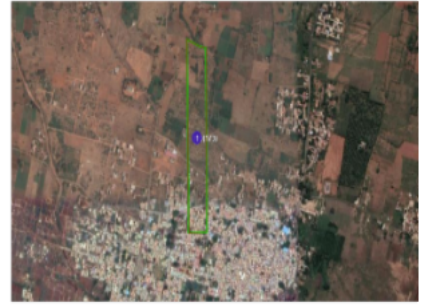

Google Map View