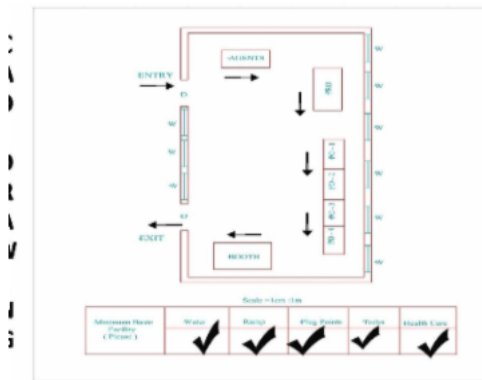

Google Map View

Polling Station Building Front View

Polling Station Front View

Cad View

Key MAP View

1 பெயர் : சுவேதா ரா தந்தையின் பெயர்: ராஜாமணி வீட்டு எண் : 00 வயது : 20 பாலினம் : பெண் Photo is available	NPZ2131340	2 பெயர் : கன்னிதேவி கணவர் பெயர்: முருகவேல் வீட்டு எண் : 1 வயது : 36 பாலினம் : பெண் Photo is available	NPZ2022200	3 பெயர் : கிருஷ்ணகுமார் - தந்தையின் பெயர்: குருசாமி - வீட்டு எண் : 1-2-3 வயது : 68 பாலினம் : ஆண் Photo is available	NPZ0491555
4 பெயர் : மலர் - கணவர் பெயர்: கிருஷ்ணகுமார் - வீட்டு எண் : 1/2/3 வயது : 57 பாலினம் : பெண் Photo is available	NPZ0419960	5 பெயர் : யஷ்வந்த் குரு - தந்தையின் பெயர்: கிருஷ்ணகுமார் - வீட்டு எண் : 1-2-3- வயது : 29 பாலினம் : ஆண் Photo is available	NPZ0771501	6 பெயர் : மாலதி - தந்தையின் பெயர்: முருகன் - வீட்டு எண் : 1/38B வயது : 30 பாலினம் : பெண் Photo is available	NPZ0966085
7 பெயர் : பானுமதி - கணவர் பெயர்: முத்துக்கிருஷ்ணன் - வீட்டு எண் : 1-61E-3-2 வயது : 52 பாலினம் : பெண் Photo is available	NPZ1501436	8 பெயர் : சத்தியபாமா - தந்தையின் பெயர்: சுப்புராமு - வீட்டு எண் : 1ஏ வயது : 46 பாலினம் : பெண் Photo is available	HKN1399674	9 பெயர் : நாகேஸ்வரி - கணவர் பெயர்: செல்லையா - வீட்டு எண் : 2-1-3A-4 வயது : 60 பாலினம் : பெண் Photo is available	NPZ0235218
10 பெயர் : நித்யா தந்தையின் பெயர்: கோநாதன் வீட்டு எண் : 2-5-19 வயது : 21 பாலினம் : பெண் Photo is available	NPZ2073450	# 11 பெயர் : நா மா ரேணுகா கணவர் பெயர்: சுரேஷ்பாபு - வீட்டு எண் : 2-5-51 வயது : 60 பாலினம் : பெண் Photo is available	NPZ1501444	12 பெயர் : ஹேமலதா - தந்தையின் பெயர்: குணசேகரன் - வீட்டு எண் : 2-5-61 வயது : 32 பாலினம் : பெண் Photo is available	NPZ0724443
13 பெயர் : ஜெயபுரீ - தந்தையின் பெயர்: முத்துக்குமார் - வீட்டு எண் : 2-6-4D வயது : 30 பாலினம் : பெண் Photo is available	NPZ0735597	14 பெயர் : ஜெயலெட்சுமி - கணவர் பெயர்: நாகராஜன் - வீட்டு எண் : 3-15/ஏ2 வயது : 41 பாலினம் : பெண் Photo is available	NPZ0806067	15 பெயர் : ஹரிஹரசுந்தரம் - தந்தையின் பெயர்: கோபால் - வீட்டு எண் : 3A-3 வயது : 52 பாலினம் : ஆண் Photo is available	NPZ0400937
16 பெயர் : அம்பிகா - கணவர் பெயர்: ஹரிஹரசுந்தரம் - வீட்டு எண் : 3A-3 வயது : 41 பாலினம் : பெண் Photo is available	NPZ0400929	17 பெயர் : மனுவேல் - தந்தையின் பெயர்: பிச்சை - வீட்டு எண் : 3A-4 வயது : 51 பாலினம் : ஆண் Photo is available	NPZ1501451	18 பெயர் : வினோத்கண்ணன் - தந்தையின் பெயர்: பிச்சை - வீட்டு எண் : 3A-4 வயது : 50 பாலினம் : ஆண் Photo is available	NPZ1501469
19 பெயர் : நளினி - கணவர் பெயர்: மனுவேல் - வீட்டு எண் : 3A-4 வயது : 44 பாலினம் : பெண் Photo is available	HKN1414416	20 பெயர் : சண்முகசுந்தரி - கணவர் பெயர்: வினோத்கண்ணன் - வீட்டு எண் : 3A-4 வயது : 43 பாலினம் : பெண் Photo is available	HKN2874451	21 பெயர் : முகமது சிக்கந்தர் - தந்தையின் பெயர்: அப்துல் வஹாப் - வீட்டு எண் : 3A-6 வயது : 53 பாலினம் : ஆண் Photo is available	NPZ0924506
22 பெயர் : பிஸ்மி ஜானு - கணவர் பெயர்: முகமது சிக்கந்தர் - வீட்டு எண் : 3A-6 வயது : 47 பாலினம் : பெண் Photo is available	NPZ0924498	23 பெயர் : சாரதா - கணவர் பெயர்: சிவராஜன் - வீட்டு எண் : 5-57E1 வயது : 52 பாலினம் : பெண் Photo is available	HKN3379708	24 பெயர் : நாகதேவகி - கணவர் பெயர்: பரமேஸ்வரன் - வீட்டு எண் : 6-1B5 வயது : 60 பாலினம் : பெண் Photo is available	NPZ1501477
25 பெயர் : வளர்மதி - கணவர் பெயர்: பாண்டியராஜன் - வீட்டு எண் : 6-2-1C வயது : 55 பாலினம் : பெண் Photo is available	HKN3379716	26 பெயர் : உதயசூரியன் - தந்தையின் பெயர்: முருகவேல் - வீட்டு எண் : 6-2-36M-20 வயது : 66 பாலினம் : ஆண் Photo is available	HKN3487642	27 பெயர் : வசந்தா - கணவர் பெயர்: உதயசூரியன் - வீட்டு எண் : 6-2-36M-20 வயது : 61 பாலினம் : பெண் Photo is available	HKN3487659
28 பெயர் : செளந்திரபாண்டியன் - தந்தையின் பெயர்: அழகர் - வீட்டு எண் : 6-2-37 வயது : 50 பாலினம் : ஆண் Photo is available	NPZ0912105	29 பெயர் : சுதாராணி - கணவர் பெயர்: பரமசிவம் - வீட்டு எண் : 6-2-A1 வயது : 52 பாலினம் : பெண் Photo is available	NPZ1501493	30 பெயர் : சரவணகுமார் - தந்தையின் பெயர்: சண்முகம் - வீட்டு எண் : 6-2-A2 வயது : 44 பாலினம் : ஆண் Photo is available	HKN2347433