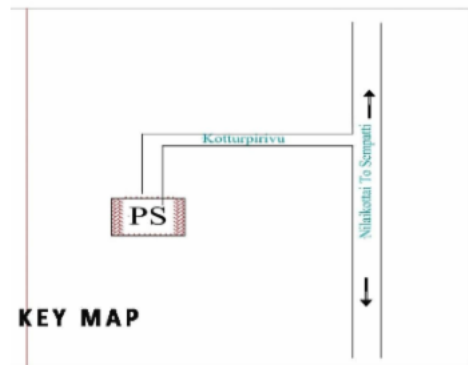

Cad View

Key MAP View