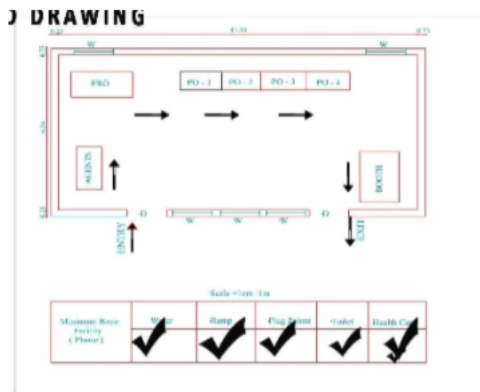

**Google Map View**

**Polling Station Building Front View**

**Polling Station Front View**

**Cad View**

**Key MAP View**

1	NPZ0806075	பெயர் : கௌசல்யா - தந்தையின் பெயர்: முருகன் - வீட்டு எண் : 1-4-1 வயது : 30 பாலினம் : பெண்	Photo is available	2	NPZ0674176	பெயர் : கவிதா - கணவர் பெயர்: எட்ராஜ் - வீட்டு எண் : 1-4-10 வயது : 46 பாலினம் : பெண்	Photo is available	3	NPZ0272047	பெயர் : முனியாண்டி - தந்தையின் பெயர்: வீரணத்தேவர் - வீட்டு எண் : 1-4-14 வயது : 58 பாலினம் : ஆண்	Photo is available
4	NPZ0236240	பெயர் : ரேவதி ஜோஷிபா - கணவர் பெயர்: ஹெர்பர்ட் ராஜமாணிக்கம் - வீட்டு எண் : 1-4-41 வயது : 48 பாலினம் : பெண்	Photo is available	5	NPZ0236448	பெயர் : ஹெர்பர்ட் ராஜமாணிக்கம் - தந்தையின் பெயர்: வான் ரிப்பன் தரப் - வீட்டு எண் : 1-4-41 வயது : 48 பாலினம் : ஆண்	Photo is available	6	HKN1398874	பெயர் : பவுசியா பேகம் ரா கணவர் பெயர்: ரஜாக் - வீட்டு எண் : 1-41B-1 வயது : 51 பாலினம் : பெண்	Photo is available
7	NPZ0856302	பெயர் : செல்வி - தந்தையின் பெயர்: பாண்டியராஜன் - வீட்டு எண் : 1-42 வயது : 39 பாலினம் : ஆண்	Photo is available	8	NPZ1834431	பெயர் : பாஸு தந்தையின் பெயர்: முருகேசன் வீட்டு எண் : 1ஏ/11 வயது : 38 பாலினம் : ஆண்	Photo is available	9	NPZ0236976	பெயர் : கிரேஸ்அகஸ்டின் - கணவர் பெயர்: அகஸ்டின்தங்கப்பா - வீட்டு எண் : 2-7-20 வயது : 67 பாலினம் : பெண்	Photo is available
10	NPZ0236984	பெயர் : ஹேமியிலாரன்ஸ் - தந்தையின் பெயர்: அகஸ்டின்தங்கப்பா - வீட்டு எண் : 2-7-20 வயது : 43 பாலினம் : ஆண்	Photo is available	11	NPZ0492140	பெயர் : சுகன்யா - கணவர் பெயர்: ராஜ் குமார் க வீட்டு எண் : 3/127 வயது : 32 பாலினம் : பெண்	Photo is available	12	NPZ0325621	பெயர் : கணேசன் - தந்தையின் பெயர்: முனியாண்டி - வீட்டு எண் : 4J-1 வயது : 53 பாலினம் : ஆண்	Photo is available
13	NPZ0325639	பெயர் : பாக்கியலெட்சுமி - கணவர் பெயர்: கணேசன் - வீட்டு எண் : 4J-1 வயது : 47 பாலினம் : பெண்	Photo is available	14	NPZ1526441	பெயர் : தனபாக்கியம் - கணவர் பெயர்: கிருஷ்ணன் - வீட்டு எண் : 6-2-1 வயது : 73 பாலினம் : பெண்	Photo is available	15	NPZ1526458	பெயர் : உதயகுமார் - தந்தையின் பெயர்: கிருஷ்ணசாமி - வீட்டு எண் : 6-2-1 வயது : 53 பாலினம் : ஆண்	Photo is available
16	NPZ1526466	பெயர் : சின்னமாரிச்சாமி - தந்தையின் பெயர்: சொக்கலிங்கம் - வீட்டு எண் : 6-3B-1B3 வயது : 70 பாலினம் : ஆண்	Photo is available	17	NPZ1526474	பெயர் : மலர்க்கொடி - கணவர் பெயர்: சின்னமாரிச்சாமி - வீட்டு எண் : 6-3B-1B3 வயது : 66 பாலினம் : பெண்	Photo is available	18	HKN2365674	பெயர் : சையதுஉசேன் - தந்தையின் பெயர்: இப்ராஹிம் - வீட்டு எண் : 6-3B-1C வயது : 76 பாலினம் : ஆண்	Photo is available
19	NPZ1107069	பெயர் : அருந்தா பூநீ தந்தையின் பெயர்: நீவானந்தம் வீட்டு எண் : 8-4-55 வயது : 27 பாலினம் : பெண்	Photo is available	20	NPZ2039816	பெயர் : வேதஷ்யா ராம்பூநீ பாஸ்கரன் தந்தையின் பெயர்: பாஸ்கரன் வீட்டு எண் : 8/4/55 ஹெச் வயது : 22 பாலினம் : பெண்	Photo is available	21	NPZ0492363	பெயர் : ரவிச்சந்திரன் - தந்தையின் பெயர்: குமார்சாமி - வீட்டு எண் : 8-6-14 வயது : 50 பாலினம் : ஆண்	Photo is available
22	NPZ0492389	பெயர் : முத்துச்செல்வி - கணவர் பெயர்: ரவிச்சந்திரன் - வீட்டு எண் : 8-9-14 வயது : 40 பாலினம் : பெண்	Photo is available	23	NPZ0401604	பெயர் : ராஜபாண்டியன் - தந்தையின் பெயர்: பாண்டியராஜன் - வீட்டு எண் : 8-11-20 வயது : 34 பாலினம் : ஆண்	Photo is available	24	NPZ0991224	பெயர் : அருண் குமார் - தந்தையின் பெயர்: சிங்கராயர் - வீட்டு எண் : 8-11-20B வயது : 27 பாலினம் : ஆண்	Photo is available
25	NPZ2217479	பெயர் : முத்துலட்சுமி முத்துலட்சுமி கணவர் பெயர்: விக்னெஷ் விக்னெஷ் வீட்டு எண் : 11/1/43 வயது : 20 பாலினம் : பெண்	Photo is available	26	NPZ2134393	பெயர் : பத்ம பூநீ தி தாயின் பெயர்: மீனா வீட்டு எண் : 11-1-57 வயது : 21 பாலினம் : பெண்	Photo is available	27	HKN3439353	பெயர் : மீனா - கணவர் பெயர்: திருப்பதி - வீட்டு எண் : 11-1-57M வயது : 59 பாலினம் : பெண்	Photo is available
28	HKN3489978	பெயர் : அருண்பிரகாஷ் - தந்தையின் பெயர்: பழனிச்சாமி - வீட்டு எண் : 11-2-8A7 வயது : 39 பாலினம் : ஆண்	Photo is available	29	HKN3490034	பெயர் : இராஜவேல் - தந்தையின் பெயர்: பாண்டியராஜன் - வீட்டு எண் : 11-2-8E1 வயது : 64 பாலினம் : ஆண்	Photo is available	30	NPZ0492231	பெயர் : சரவணக்குமார் - தந்தையின் பெயர்: மகாலிங்கம் - வீட்டு எண் : 11-2-9 வயது : 38 பாலினம் : ஆண்	Photo is available