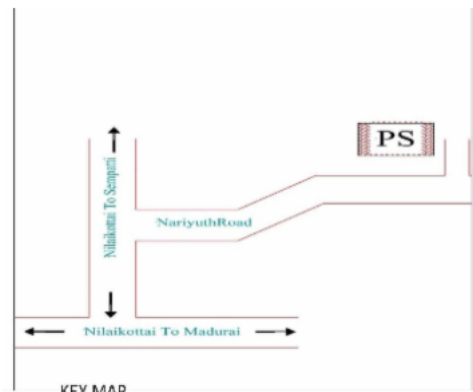

Cad View

Key MAP View