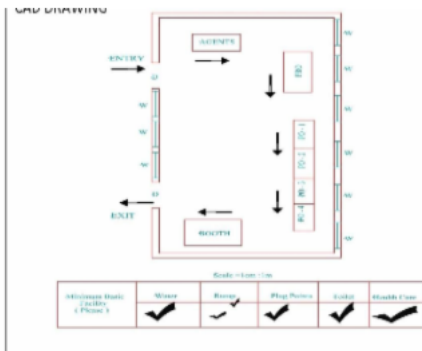

Cad View

Key MAP View