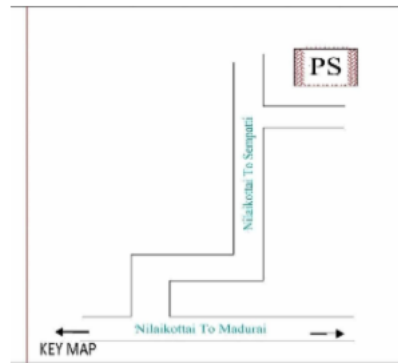

வாக்காளர் பதிவு அலுவலரின்
கையொப்பம்

Nazri Naksha

Google Map View

Polling Station Building Front View

Polling Station Front View

Cad View

Key MAP View

1	NPZ0144089	பெயர் : கலைச்செல்வி - கணவர் பெயர்: பால்துரை - வீட்டு எண் : 1-1-8A வயது : 51 பாலினம் : பெண்	Photo is available	2	NPZ0144162	பெயர் : பால்துரை - தந்தையின் பெயர்: சின்னச்சாமி - வீட்டு எண் : 1-1-84 வயது : 57 பாலினம் : ஆண்	Photo is available	3	NPZ0674812	பெயர் : சுகந்தி - தந்தையின் பெயர்: மாரியப்பன் - வீட்டு எண் : 1-1-94e வயது : 30 பாலினம் : பெண்	Photo is available	
4	NPZ1539360	பெயர் : பாமா - கணவர் பெயர்: செல்வம் - வீட்டு எண் : 1-2 வயது : 54 பாலினம் : பெண்	Photo is available	5	HKN1388602	பெயர் : முத்துராஜ் - தந்தையின் பெயர்: காமராஜ்செட்டியார் - வீட்டு எண் : 1-6 வயது : 68 பாலினம் : ஆண்	Photo is available	6	HKN2377554	பெயர் : வேலு - தந்தையின் பெயர்: வெள்ளைசாமி - வீட்டு எண் : 1-7 வயது : 42 பாலினம் : ஆண்	Photo is available	
7	NPZ1539378	பெயர் : முத்துலெட்சுமி - கணவர் பெயர்: சுப்பிரமணி - வீட்டு எண் : 1-9 வயது : 70 பாலினம் : பெண்	Photo is available	8	NPZ1539386	பெயர் : மகாதேவன் - தந்தையின் பெயர்: சுப்பிரமணி - வீட்டு எண் : 1-9 வயது : 50 பாலினம் : ஆண்	Photo is available	S	9	HKN2377166	பெயர் : விஜயபாஸ்கரன் - தந்தையின் பெயர்: சுப்பிரமணி - வீட்டு எண் : 1-9 வயது : 48 பாலினம் : ஆண்	Photo is available
10	HKN2377232	பெயர் : மஞ்சளாதேவி - தந்தையின் பெயர்: சுப்பிரமணி - வீட்டு எண் : 1-9 வயது : 45 பாலினம் : பெண்	Photo is available	11	HKN2378586	பெயர் : சிதம்பரம் - தந்தையின் பெயர்: சன்னாசி வீட்டு எண் : 1-10B வயது : 60 பாலினம் : ஆண்	Photo is available	12	HKN2378511	பெயர் : கீதா - கணவர் பெயர்: சிதம்பரம் - வீட்டு எண் : 1-10B வயது : 52 பாலினம் : பெண்	Photo is available	
13	HKN1298363	பெயர் : முத்துலட்சுமி - கணவர் பெயர்: ராஜகோபால் - வீட்டு எண் : 1-16A வயது : 74 பாலினம் : பெண்	Photo is available	14	NPZ1539402	பெயர் : சின்னப் பொன்னு - கணவர் பெயர்: ஜெயகாமு - வீட்டு எண் : 1-17 வயது : 61 பாலினம் : பெண்	Photo is available	15	HKN2378537	பெயர் : காஞ்சனா - தந்தையின் பெயர்: ஜெயகாமு - வீட்டு எண் : 1-17 வயது : 47 பாலினம் : பெண்	Photo is available	
16	NPZ1549625	பெயர் : மீனா - கணவர் பெயர்: கணேசன் - வீட்டு எண் : 1-18, வயது : 62 பாலினம் : பெண்	Photo is available	17	NPZ1539436	பெயர் : சண்முகம்மாள் - கணவர் பெயர்: கோபால்சாமி - வீட்டு எண் : 1-20 வயது : 76 பாலினம் : பெண்	Photo is available	18	HKN3381092	பெயர் : சரவணன் - தந்தையின் பெயர்: கோபால்சாமி - வீட்டு எண் : 1-20 வயது : 47 பாலினம் : ஆண்	Photo is available	
19	NPZ1539469	பெயர் : சந்திரசேகரன் - தந்தையின் பெயர்: மாரியப்பன் செட்டியார் - வீட்டு எண் : 1-21A வயது : 81 பாலினம் : ஆண்	Photo is available	20	HKN1363928	பெயர் : தங்கமாரி - கணவர் பெயர்: சந்திரசேகரன் - வீட்டு எண் : 1-21A வயது : 75 பாலினம் : பெண்	Photo is available	21	HKN2376952	பெயர் : கந்தன்செட்டியார் - தந்தையின் பெயர்: சுப்புசெட்டியார் - வீட்டு எண் : 1-25A வயது : 82 பாலினம் : ஆண்	Photo is available	
22	HKN2377299	பெயர் : சிவகாமி - கணவர் பெயர்: கந்தன்செட்டியார் - வீட்டு எண் : 1-25A வயது : 72 பாலினம் : பெண்	Photo is available	23	NPZ1539477	பெயர் : நாகஜோதி - கணவர் பெயர்: ஜெகநாதன் - வீட்டு எண் : 1-25A வயது : 55 பாலினம் : பெண்	Photo is available	24	NPZ1539485	பெயர் : இராசேந்திரன் - தந்தையின் பெயர்: மூக்கன் - வீட்டு எண் : 1-27A1 வயது : 69 பாலினம் : ஆண்	Photo is available	
25	NPZ1539493	பெயர் : சாந்தி - கணவர் பெயர்: இராசேந்திரன் - வீட்டு எண் : 1-27A1 வயது : 59 பாலினம் : பெண்	Photo is available	26	NPZ1539543	பெயர் : மணிகண்டன் - தந்தையின் பெயர்: கருப்பையா - வீட்டு எண் : 1-27B வயது : 52 பாலினம் : ஆண்	Photo is available	27	NPZ1891001	பெயர் : வீரலட்சுமி - கணவர் பெயர்: மணிகண்டன் - வீட்டு எண் : 1-27B வயது : 48 பாலினம் : பெண்	Photo is available	
28	HKN1299155	பெயர் : செல்வராஜ் - தந்தையின் பெயர்: பிச்சை - வீட்டு எண் : 1-27B1 வயது : 53 பாலினம் : ஆண்	Photo is available	29	HKN3381100	பெயர் : குமார் - தந்தையின் பெயர்: பிச்சை - வீட்டு எண் : 1-27B1 வயது : 44 பாலினம் : ஆண்	Photo is available	30	NPZ1539519	பெயர் : குப்புசாமி - தந்தையின் பெயர்: மூக்கன் செட்டியார் - வீட்டு எண் : 1-27B3 வயது : 75 பாலினம் : ஆண்	Photo is available	