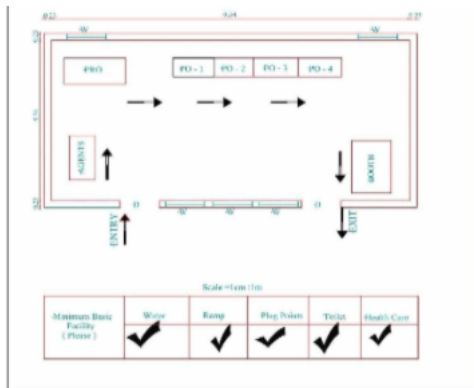

Cad View

Key MAP View