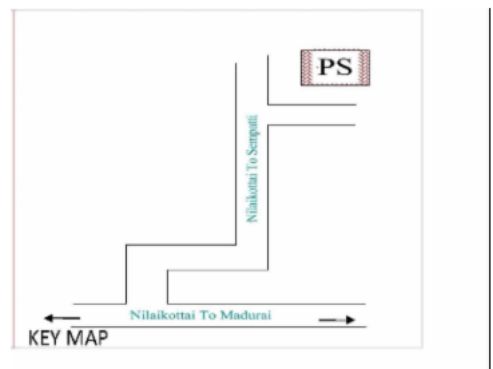

Google Map View

Polling Station Building Front View

Polling Station Front View

Cad View

Key MAP View

1 பெயர் : பிளனி ஜோ தந்தையின் பெயர்: ஜோசப் பால்ராஜ் வீட்டு எண் : 00 வயது : 21 பாலினம் : பெண் Photo is available	NPZ2233815	2 பெயர் : மணிபாபு - தந்தையின் பெயர்: முருகன் - வீட்டு எண் : 1 வயது : 30 பாலினம் : ஆண் Photo is available	NPZ0924647	3 பெயர் : திவ்யா - கணவர் பெயர்: மணி பாபு - வீட்டு எண் : 1 வயது : 28 பாலினம் : பெண் Photo is available	NPZ0924654
4 பெயர் : சுபலட்சுமி - கணவர் பெயர்: லோகநாதன் - வீட்டு எண் : 1 வயது : 27 பாலினம் : பெண் Photo is available	NPZ0991612	5 பெயர் : சக்திபுரீ தந்தையின் பெயர்: கணேசன் வீட்டு எண் : 1 வயது : 23 பாலினம் : பெண் Photo is available	NPZ2144442	6 பெயர் : கார்த்திக் தந்தையின் பெயர்: கணேசன் வீட்டு எண் : 1 வயது : 21 பாலினம் : ஆண் Photo is available	NPZ2144426
7 பெயர் : கார்த்திகேயன் - தந்தையின் பெயர்: கிருஷ்ணமூர்த்தி - வீட்டு எண் : 1-1 வயது : 37 பாலினம் : ஆண் Photo is available	NPZ0238105	8 பெயர் : பிரியா கணவர் பெயர்: சக்திவேல் வீட்டு எண் : 1/1/ வயது : 27 பாலினம் : பெண் Photo is available	NPZ1021823	9 பெயர் : பாண்டியகுமாரி - தந்தையின் பெயர்: முருகானந்தம் - வீட்டு எண் : 1-1-1 வயது : 69 பாலினம் : பெண் Photo is available	NPZ0089383
10 பெயர் : சின்னம்மாள் - கணவர் பெயர்: மாரிமுத்து - வீட்டு எண் : 1-1-1 வயது : 61 பாலினம் : பெண் Photo is available	NPZ0089425	11 பெயர் : நாகலட்சுமி - கணவர் பெயர்: ஆறுமுகம் - வீட்டு எண் : 1-1-1 வயது : 56 பாலினம் : பெண் Photo is available	NPZ1545573	12 பெயர் : பாக்கியலெட்சுமி - கணவர் பெயர்: குமரேசன் - வீட்டு எண் : 1-1-1 வயது : 39 பாலினம் : பெண் Photo is available	NPZ0675108
13 பெயர் : ஜீவா கணவர் பெயர்: லக்ஷ்மணன் வீட்டு எண் : 1-1-1 வயது : 35 பாலினம் : பெண் Photo is available	NPZ2129500	14 பெயர் : பவித்ரா - தந்தையின் பெயர்: முருகன் - வீட்டு எண் : 1-1-1 வயது : 33 பாலினம் : பெண் Photo is available	NPZ0402693	15 பெயர் : அருண் குமார் தந்தையின் பெயர்: ரவி வீட்டு எண் : 1-1-1/4 வயது : 22 பாலினம் : ஆண் Photo is available	NPZ2024727
16 பெயர் : கி பாஸ்கரன் தந்தையின் பெயர்: கிருஷ்ணமூர்த்தி - வீட்டு எண் : 1-1-1ஏ வயது : 54 பாலினம் : ஆண் Photo is available	NPZ0570283	17 பெயர் : பத்மாவதி கணவர் பெயர்: பாஸ்கரன் வீட்டு எண் : 1-1-1ஏ வயது : 51 பாலினம் : பெண் Photo is available	NPZ1882869	18 பெயர் : மகாலெட்சுமி - கணவர் பெயர்: பாலகிருஷ்ணன் - வீட்டு எண் : 1-1-1A வயது : 48 பாலினம் : பெண் Photo is available	NPZ0238352
19 பெயர் : லெட்சுமி கணவர் பெயர்: வினசென்ட் ராஜா வீட்டு எண் : 1-1-1ஏ வயது : 40 பாலினம் : பெண் Photo is available	NPZ1133644	20 பெயர் : வனிதா - கணவர் பெயர்: கணேசன் - வீட்டு எண் : 1-1-1A வயது : 33 பாலினம் : பெண் Photo is available	NPZ0570143	21 பெயர் : செல்வி - கணவர் பெயர்: தங்கமுனீஸ்வரன் - வீட்டு எண் : 1-1-1A வயது : 31 பாலினம் : பெண் Photo is available	NPZ0598292
22 பெயர் : சேதுபதி தந்தையின் பெயர்: விஜயகுமார் வீட்டு எண் : 1-1-1ஏ வயது : 27 பாலினம் : ஆண் Photo is available	NPZ1072255	23 பெயர் : லெட்சுமணன் - தந்தையின் பெயர்: பெரியசாமி - வீட்டு எண் : 1-1-1A2 வயது : 43 பாலினம் : ஆண் Photo is available	NPZ0402842	24 பெயர் : பாலசுப்பிரமணியன் - தந்தையின் பெயர்: சங்கரலிங்கம் - வீட்டு எண் : 1-1-1A-4 வயது : 72 பாலினம் : ஆண் Photo is available	NPZ0570234
25 பெயர் : தனலெட்சுமி - கணவர் பெயர்: பாலசுப்பிரமணியன் - வீட்டு எண் : 1-1-1A-4 வயது : 61 பாலினம் : பெண் Photo is available	NPZ0570002	26 பெயர் : சுந்தரம் - தந்தையின் பெயர்: முத்துராமலிங்கம்பிள்ளை - வீட்டு எண் : 1-1-1A10 வயது : 81 பாலினம் : ஆண் Photo is available	NPZ0493007	27 பெயர் : விஜயலெட்சுமி - கணவர் பெயர்: சுந்தரம் - வீட்டு எண் : 1-1-1a10 வயது : 77 பாலினம் : பெண் Photo is available	NPZ0088872
28 பெயர் : இந்திரா - கணவர் பெயர்: சுந்தரராஜ் - வீட்டு எண் : 1-1-1A-10 வயது : 60 பாலினம் : பெண் Photo is available	HKN2376267	29 பெயர் : நரேஷ்பாபு - தந்தையின் பெயர்: சுந்தரராஜ் - வீட்டு எண் : 1-1-1A-10 வயது : 36 பாலினம் : ஆண் Photo is available	NPZ0238592	30 பெயர் : ராஜ்குமார் - தந்தையின் பெயர்: சுந்தரராஜ் - வீட்டு எண் : 1-1-1A-10 வயது : 36 பாலினம் : ஆண் Photo is available	NPZ0238600