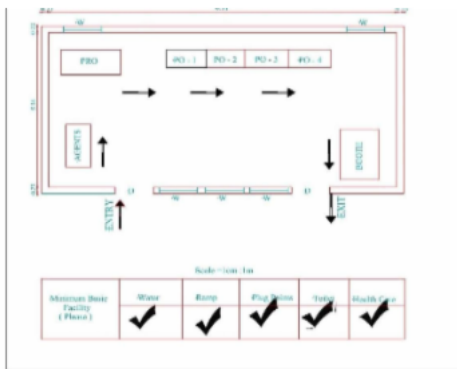

Google Map View

Polling Station Building Front View

Polling Station Front View

Cad View

Key MAP View

1 பெயர் : பிளனி ஜோ தந்தையின் பெயர்: ஜோசப் பால்ராஜ் வீட்டு எண் : 00 வயது : 21 பாலினம் : பெண் Photo is available	NPZ2233815	2 பெயர் : மணிபாபு - தந்தையின் பெயர்: முருகன் - வீட்டு எண் : 1 வயது : 30 பாலினம் : ஆண் Photo is available	NPZ0924647	3 பெயர் : திவ்யா - கணவர் பெயர்: மணி பாபு - வீட்டு எண் : 1 வயது : 28 பாலினம் : பெண் Photo is available	NPZ0924654
4 பெயர் : சுபலட்சுமி - கணவர் பெயர்: லோகநாதன் - வீட்டு எண் : 1 வயது : 27 பாலினம் : பெண் Photo is available	NPZ0991612	5 பெயர் : சக்திபுரீ தந்தையின் பெயர்: கணேசன் வீட்டு எண் : 1 வயது : 23 பாலினம் : பெண் Photo is available	NPZ2144442	6 பெயர் : கார்த்திக் தந்தையின் பெயர்: கணேசன் வீட்டு எண் : 1 வயது : 21 பாலினம் : ஆண் Photo is available	NPZ2144426
7 பெயர் : கார்த்திகேயன் - தந்தையின் பெயர்: கிருஷ்ணமூர்த்தி - வீட்டு எண் : 1-1 வயது : 37 பாலினம் : ஆண் Photo is available	NPZ0238105	8 பெயர் : பிரியா கணவர் பெயர்: சக்திவேல் வீட்டு எண் : 1/1/ வயது : 27 பாலினம் : பெண் Photo is available	NPZ1021823	9 பெயர் : பாண்டியகுமாரி - தந்தையின் பெயர்: முருகானந்தம் - வீட்டு எண் : 1-1-1 வயது : 69 பாலினம் : பெண் Photo is available	NPZ0089383
10 பெயர் : சின்னம்மாள் - கணவர் பெயர்: மாரிமுத்து - வீட்டு எண் : 1-1-1 வயது : 61 பாலினம் : பெண் Photo is available	NPZ0089425	11 பெயர் : நாகலட்சுமி - கணவர் பெயர்: ஆறுமுகம் - வீட்டு எண் : 1-1-1 வயது : 56 பாலினம் : பெண் Photo is available	NPZ1545573	12 பெயர் : பாக்கியலெட்சுமி - கணவர் பெயர்: குமரேசன் - வீட்டு எண் : 1-1-1 வயது : 39 பாலினம் : பெண் Photo is available	NPZ0675108
13 பெயர் : ஜீவா கணவர் பெயர்: லக்ஷ்மணன் வீட்டு எண் : 1-1-1 வயது : 35 பாலினம் : பெண் Photo is available	NPZ2129500	14 பெயர் : பவித்ரா - தந்தையின் பெயர்: முருகன் - வீட்டு எண் : 1-1-1 வயது : 33 பாலினம் : பெண் Photo is available	NPZ0402693	15 பெயர் : அருண் குமார் தந்தையின் பெயர்: ரவி வீட்டு எண் : 1-1-1/4 வயது : 22 பாலினம் : ஆண் Photo is available	NPZ2024727
16 பெயர் : கி பாஸ்கரன் தந்தையின் பெயர்: கிருஷ்ணமூர்த்தி - வீட்டு எண் : 1-1-1ஏ வயது : 54 பாலினம் : ஆண் Photo is available	NPZ0570283	17 பெயர் : பத்மாவதி கணவர் பெயர்: பாஸ்கரன் வீட்டு எண் : 1-1-1ஏ வயது : 51 பாலினம் : பெண் Photo is available	NPZ1882869	18 பெயர் : மகாலெட்சுமி - கணவர் பெயர்: பாலகிருஷ்ணன் - வீட்டு எண் : 1-1-1A வயது : 48 பாலினம் : பெண் Photo is available	NPZ0238352
19 பெயர் : லெட்சுமி கணவர் பெயர்: வினசென்ட் ராஜா வீட்டு எண் : 1-1-1ஏ வயது : 40 பாலினம் : பெண் Photo is available	NPZ1133644	20 பெயர் : வனிதா - கணவர் பெயர்: கணேசன் - வீட்டு எண் : 1-1-1A வயது : 33 பாலினம் : பெண் Photo is available	NPZ0570143	21 பெயர் : செல்வி - கணவர் பெயர்: தங்கமுனீஸ்வரன் - வீட்டு எண் : 1-1-1A வயது : 31 பாலினம் : பெண் Photo is available	NPZ0598292
22 பெயர் : சேதுபதி தந்தையின் பெயர்: விஜயகுமார் வீட்டு எண் : 1-1-1ஏ வயது : 27 பாலினம் : ஆண் Photo is available	NPZ1072255	23 பெயர் : லெட்சுமணன் - தந்தையின் பெயர்: பெரியசாமி - வீட்டு எண் : 1-1-1A2 வயது : 43 பாலினம் : ஆண் Photo is available	NPZ0402842	24 பெயர் : பாலசுப்பிரமணியன் - தந்தையின் பெயர்: சங்கரலிங்கம் - வீட்டு எண் : 1-1-1A-4 வயது : 72 பாலினம் : ஆண் Photo is available	NPZ0570234
25 பெயர் : தனலெட்சுமி - கணவர் பெயர்: பாலசுப்பிரமணியன் - வீட்டு எண் : 1-1-1A-4 வயது : 61 பாலினம் : பெண் Photo is available	NPZ0570002	26 பெயர் : சுந்தரம் - தந்தையின் பெயர்: முத்துராமலிங்கம்பிள்ளை - வீட்டு எண் : 1-1-1A10 வயது : 81 பாலினம் : ஆண் Photo is available	NPZ0493007	27 பெயர் : விஜயலெட்சுமி - கணவர் பெயர்: சுந்தரம் - வீட்டு எண் : 1-1-1a10 வயது : 77 பாலினம் : பெண் Photo is available	NPZ0088872
28 பெயர் : இந்திரா - கணவர் பெயர்: சுந்தரராஜ் - வீட்டு எண் : 1-1-1A-10 வயது : 60 பாலினம் : பெண் Photo is available	HKN2376267	29 பெயர் : நரேஷ்பாபு - தந்தையின் பெயர்: சுந்தரராஜ் - வீட்டு எண் : 1-1-1A-10 வயது : 36 பாலினம் : ஆண் Photo is available	NPZ0238592	30 பெயர் : ராஜ்குமார் - தந்தையின் பெயர்: சுந்தரராஜ் - வீட்டு எண் : 1-1-1A-10 வயது : 36 பாலினம் : ஆண் Photo is available	NPZ0238600