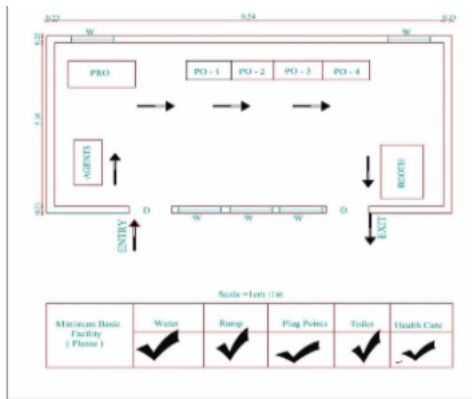

Google Map View

Polling Station Building Front View

Polling Station Front View

Cad View

Key MAP View

1 பெயர் : நவந்தகிருஷ்ணன் தந்தையின் பெயர்: விஜயகுமார் வீட்டு எண் : 1-1-1ஏ/5ஏ வயது : 28 பாலினம் : ஆண்	NPZ2036242 Photo is available	2 பெயர் : மணிமேகலை - தந்தையின் பெயர்: சின்னதுரை - வீட்டு எண் : 1E-3 வயது : 42 பாலினம் : பெண்	NPZ0240549 Photo is available	3 பெயர் : முருகேசன் - தந்தையின் பெயர்: சுருளிவேல்பிள்ளை - வீட்டு எண் : 2-15B வயது : 56 பாலினம் : ஆண்	NPZ0726034 Photo is available
4 பெயர் : ஜெயலட்சுமி - கணவர் பெயர்: முருகேசன் - வீட்டு எண் : 2-15B வயது : 52 பாலினம் : பெண்	NPZ0726042 Photo is available	5 பெயர் : மல்லிகாமேரி - கணவர் பெயர்: அந்தோணிதாஸ் - வீட்டு எண் : 3-1-68ஏ வயது : 50 பாலினம் : பெண்	HKN1383058 Photo is available	6 பெயர் : சந்தன கருப்பையா - தந்தையின் பெயர்: முனியாண்டி - வீட்டு எண் : 3-1-70A வயது : 48 பாலினம் : ஆண்	NPZ0882670 Photo is available
7 பெயர் : யோகேஸ்வரன் தந்தையின் பெயர்: உதயகுமார் வீட்டு எண் : 3-1-76 வயது : 30 பாலினம் : ஆண்	NPZ2005445 Photo is available	8 பெயர் : சரணராஜ் - தந்தையின் பெயர்: வெங்கடேஷ்பிரபு - வீட்டு எண் : 3-2A வயது : 35 பாலினம் : ஆண்	NPZ0328781 Photo is available	9 பெயர் : ஸ்னேகா தந்தையின் பெயர்: கண்ணன் வீட்டு எண் : 3-4-24ஏ வயது : 23 பாலினம் : பெண்	NPZ2024750 Photo is available
10 பெயர் : செல்வ கார்த்திகா தந்தையின் பெயர்: செல்லையா வீட்டு எண் : 3/4-24பீ வயது : 30 பாலினம் : பெண்	NPZ2015840 Photo is available	11 பெயர் : பாண்டியீனா - தந்தையின் பெயர்: பாண்டியன் - வீட்டு எண் : 3-4-26A வயது : 36 பாலினம் : பெண்	NPZ0091108 Photo is available	12 பெயர் : ரத்தினவேல் தந்தையின் பெயர்: இளங்கோவன் வீட்டு எண் : 3/4/27 வயது : 23 பாலினம் : ஆண்	NPZ2042174 Photo is available
13 பெயர் : கமலி தந்தையின் பெயர்: சுரேஷ் வீட்டு எண் : 3/4/41 வயது : 23 பாலினம் : பெண்	NPZ1922020 Photo is available	14 பெயர் : ராஜேஸ்வரி தந்தையின் பெயர்: சுந்தரபாண்டி வீட்டு எண் : 3/6/17 வயது : 25 பாலினம் : பெண்	NPZ1109941 Photo is available	15 பெயர் : ஜெகதீஸ்வரி கணவர் பெயர்: கார்த்திகேயன் வீட்டு எண் : 3-6-69 வயது : 35 பாலினம் : பெண்	ZNC0905950 Photo is available
16 பெயர் : ஆஷ்டபிரியா கணவர் பெயர்: சரவணன் வீட்டு எண் : 3/8/1 வயது : 36 பாலினம் : பெண்	NPZ1938745 Photo is available	17 பெயர் : மணிகண்ணன் தந்தையின் பெயர்: காமாட்சி வீட்டு எண் : 3/8/4 வயது : 24 பாலினம் : ஆண்	NPZ1938844 Photo is available	18 பெயர் : பாண்டியன் சீனி தந்தையின் பெயர்: சீனி வீட்டு எண் : 3-8-05 வயது : 73 பாலினம் : ஆண்	NPZ1949742 Photo is available
19 பெயர் : பாண்டி செல்வன் தந்தையின் பெயர்: பாண்டியன் வீட்டு எண் : 3-8-5 வயது : 39 பாலினம் : ஆண்	NPZ1949718 Photo is available	20 பெயர் : ரமேஷ் குமார் தந்தையின் பெயர்: பாண்டியன் வீட்டு எண் : 3/8/5 வயது : 35 பாலினம் : ஆண்	NPZ1949775 Photo is available	21 பெயர் : நித்யா கணவர் பெயர்: அசோக் மாரி வீட்டு எண் : 3-9-5 வயது : 26 பாலினம் : பெண்	NPZ1949684 Photo is available
22 பெயர் : ஆதிநாராயணன் தந்தையின் பெயர்: செல்ல பாண்டி வீட்டு எண் : 3-10-3 வயது : 23 பாலினம் : ஆண்	NPZ1938802 Photo is available	23 பெயர் : சக்திவேல் நடராஜ் தந்தையின் பெயர்: நடராஜ் வீட்டு எண் : 3-10-ச வயது : 21 பாலினம் : ஆண்	NPZ2100956 Photo is available	24 பெயர் : சரவணன் - தந்தையின் பெயர்: பழனிச்சாமி - வீட்டு எண் : 3-11-16A வயது : 44 பாலினம் : ஆண்	NPZ0420513 Photo is available
25 பெயர் : ராமன் - தந்தையின் பெயர்: பழனிச்சாமி - வீட்டு எண் : 3-11-16A வயது : 36 பாலினம் : ஆண்	NPZ0420638 Photo is available	26 பெயர் : செளந்திரம்மாள் - தந்தையின் பெயர்: சுந்தரம் - வீட்டு எண் : 3-11-28 வயது : 46 பாலினம் : பெண்	HKN1456862 Photo is available	27 பெயர் : சிவக்குமார் - தந்தையின் பெயர்: தனபால் - வீட்டு எண் : 3-11-28 வயது : 45 பாலினம் : ஆண்	NPZ0388470 Photo is available
28 பெயர் : ரஞ்சனி - கணவர் பெயர்: பிச்சைமணி - வீட்டு எண் : 3-12 வயது : 27 பாலினம் : பெண்	NPZ0991786 Photo is available	29 பெயர் : பிரசன்னகுமார் - தந்தையின் பெயர்: ஞானபிரகாசம் - வீட்டு எண் : 3-12-4A வயது : 36 பாலினம் : ஆண்	NPZ0493759 Photo is available	30 பெயர் : மாதவன் தந்தையின் பெயர்: பெருமாள் வீட்டு எண் : 3-12-8 வயது : 25 பாலினம் : ஆண்	NPZ1072420 Photo is available