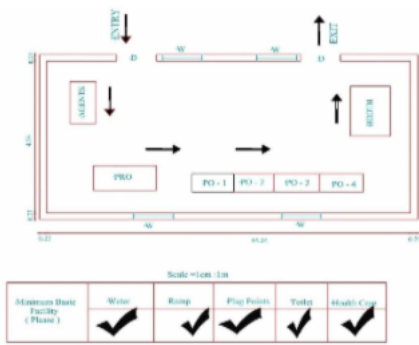

Google Map View

Polling Station Building Front View

Polling Station Front View

Cad View

Key MAP View

1 பெயர் : சுகன்யா தந்தையின் பெயர்: ராஜாகண்ணு வீட்டு எண் : 1/1 வயது : 20 பாலினம் : பெண் Photo is available	NPZ2160265	2 பெயர் : வேல்முருகன் தந்தையின் பெயர்: சுப்ரமணி வீட்டு எண் : 1/1/ வயது : 20 பாலினம் : ஆண் Photo is available	NPZ2141190	3 பெயர் : ஆனந்தமுருகன் - தந்தையின் பெயர்: சுப்ரமணி - வீட்டு எண் : 1-1-1 வயது : 32 பாலினம் : ஆண் Photo is available	NPZ0598367
4 பெயர் : ராமநாத் தந்தையின் பெயர்: ராமன் வீட்டு எண் : 1-1-6ஏ வயது : 23 பாலினம் : ஆண் Photo is available	NPZ1913508	5 பெயர் : அகிலா தந்தையின் பெயர்: ராமன் வீட்டு எண் : 1-1-6ஜீ வயது : 25 பாலினம் : ஆண் Photo is available	NPZ1913466	6 பெயர் : கனிமொழி தந்தையின் பெயர்: பால்துரை வீட்டு எண் : 1-1-8ஏ வயது : 25 பாலினம் : பெண் Photo is available	NPZ1913185
7 பெயர் : முணியாண்டி - தந்தையின் பெயர்: கருப்பணன் - வீட்டு எண் : 1-1-15B வயது : 53 பாலினம் : ஆண் Photo is available	NPZ1577659	8 பெயர் : தங்கமணி - தந்தையின் பெயர்: கருப்பையா - வீட்டு எண் : 1-1-54 வயது : 29 பாலினம் : ஆண் Photo is available	NPZ0913418	9 பெயர் : கருப்பையா - தந்தையின் பெயர்: கருப்பணன் - வீட்டு எண் : 1-1-54A வயது : 58 பாலினம் : ஆண் Photo is available	NPZ1577667
10 பெயர் : குமரன் தந்தையின் பெயர்: கருப்பையா வீட்டு எண் : 1-1-60 வயது : 25 பாலினம் : ஆண் Photo is available	NPZ1835859	11 பெயர் : பாக்கிய மணி கணவர் பெயர்: சதிஸ் குமார் வீட்டு எண் : 1-1-61 வயது : 28 பாலினம் : பெண் Photo is available	NPZ1913235	12 பெயர் : வித்யா கணவர் பெயர்: கார்த்திக் வீட்டு எண் : 1-1-61 வயது : 27 பாலினம் : பெண் Photo is available	NPZ1913474
13 பெயர் : பரமேஸ்வரி சி கணவர் பெயர்: சின்னதம்பி - வீட்டு எண் : 1-1-69 வயது : 43 பாலினம் : பெண் Photo is available	NPZ0240069	14 பெயர் : கருப்பையா சி தந்தையின் பெயர்: சின்னத்தம்பி வீட்டு எண் : 1-1-69 வயது : 20 பாலினம் : ஆண் Photo is available	NPZ2136869	15 பெயர் : செல்வராணி - தந்தையின் பெயர்: வீரபத்திரன் - வீட்டு எண் : 1-2-82 வயது : 52 பாலினம் : பெண் Photo is available	NPZ1579630
16 பெயர் : ரெங்கேஸ்வரி - தந்தையின் பெயர்: ஊர்காலன் - வீட்டு எண் : 1-2-82 வயது : 50 பாலினம் : பெண் Photo is available	NPZ1579648	17 பெயர் : கிருஷ்ணம்மாள் - தந்தையின் பெயர்: வீரபத்திரன் - வீட்டு எண் : 1-2-82 வயது : 49 பாலினம் : பெண் Photo is available	NPZ1579655	18 பெயர் : ராமன் - தந்தையின் பெயர்: கருப்பணன் - வீட்டு எண் : 1-40 வயது : 80 பாலினம் : ஆண் Photo is available	NPZ1579663
19 பெயர் : பழனிம்மாள் - கணவர் பெயர்: மாரியப்பன் - வீட்டு எண் : 1-44-D வயது : 61 பாலினம் : பெண் Photo is available	NPZ1579671	20 பெயர் : ராமன் - தந்தையின் பெயர்: ஆண்டி - வீட்டு எண் : 1-149 வயது : 42 பாலினம் : ஆண் Photo is available	HKN2386795	21 பெயர் : மாரியம்மாள் - கணவர் பெயர்: மொக்கையன் - வீட்டு எண் : 1-199 வயது : 51 பாலினம் : பெண் Photo is available	NPZ0675942
22 பெயர் : குழந்தைவேலு - தந்தையின் பெயர்: வீரபத்திரன் - வீட்டு எண் : 1-607 வயது : 58 பாலினம் : ஆண் Photo is available	NPZ1579689	23 பெயர் : ரேணுகாதேவி - தந்தையின் பெயர்: குழந்தைவேல் - வீட்டு எண் : 1-607 வயது : 30 பாலினம் : பெண் Photo is available	NPZ0741645	24 பெயர் : மனோஜ் குமார் தந்தையின் பெயர்: குல்தைவேல் வீட்டு எண் : 1/607 வயது : 27 பாலினம் : ஆண் Photo is available	NPZ1098672
25 பெயர் : வினோத்குமார் தந்தையின் பெயர்: குல்தைவேல் வீட்டு எண் : 1/607 வயது : 25 பாலினம் : ஆண் Photo is available	NPZ1113455	26 பெயர் : இருளாயி கணவர் பெயர்: பாலா முருகன் வீட்டு எண் : 1ஏ வயது : 39 பாலினம் : பெண் Photo is available	NPZ1836196	27 பெயர் : வீரக்குமார் - தந்தையின் பெயர்: அய்யர் - வீட்டு எண் : 1A வயது : 38 பாலினம் : ஆண் Photo is available	NPZ0403071
28 பெயர் : ஸ்ரீதேவி - கணவர் பெயர்: வீரகுமார் - வீட்டு எண் : 1A வயது : 38 பாலினம் : பெண் Photo is available	NPZ0403402	29 பெயர் : அழகு உ.மா கணவர் பெயர்: மணி வீட்டு எண் : 1ஏ வயது : 27 பாலினம் : பெண் Photo is available	NPZ1836261	30 பெயர் : பெரியாண்டி - தந்தையின் பெயர்: மாரியப்பன் - வீட்டு எண் : 2 வயது : 58 பாலினம் : ஆண் Photo is available	NPZ1579713