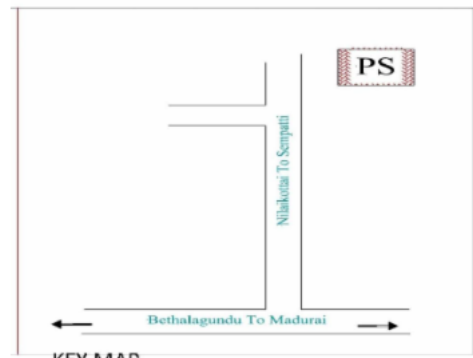

Google Map View

Polling Station Building Front View

Polling Station Front View

Cad View

Key MAP View

1 பெயர் : பாலகிருஷ்ணன் - தந்தையின் பெயர்: பாலசுப்பிரமணியன் - வீட்டு எண் : 1-1A வயது : 65 பாலினம் : ஆண்	HKN1460617 Photo is available	2 பெயர் : பாலசந்திரன் - தந்தையின் பெயர்: பாலசுப்பிரமணியன் - வீட்டு எண் : 1-1A வயது : 62 பாலினம் : ஆண்	HKN3219433 Photo is available	3 பெயர் : ஜானகி - கணவர் பெயர்: பாலகிருஷ்ணன் - வீட்டு எண் : 1-1A வயது : 60 பாலினம் : பெண்	HKN1460625 Photo is available
4 பெயர் : மாதங்கி - கணவர் பெயர்: பாலசந்திரன் - வீட்டு எண் : 1-1A வயது : 56 பாலினம் : பெண்	HKN3219425 Photo is available	5 பெயர் : பாலகணேஷ் தந்தையின் பெயர்: பாலசுப்பிரமணியன் வீட்டு எண் : 1-1A வயது : 56 பாலினம் : ஆண்	HKN3219458 Photo is available	6 பெயர் : சாவித்திரி - கணவர் பெயர்: பாலகணேசன் - வீட்டு எண் : 1-1A வயது : 50 பாலினம் : பெண்	HKN2394914 Photo is available
7 பெயர் : முருகன் தந்தையின் பெயர்: கருப்பையா வீட்டு எண் : 1-2 வயது : 44 பாலினம் : ஆண்	NPZ2047942 Photo is available	8 பெயர் : மீனாட்சி கணவர் பெயர்: முருகன் வீட்டு எண் : 1/2 வயது : 41 பாலினம் : பெண்	NPZ2047934 Photo is available	9 பெயர் : சக்திவேல் - தந்தையின் பெயர்: ராசு - வீட்டு எண் : 1-2-7 வயது : 56 பாலினம் : ஆண்	NPZ0240887 Photo is available
10 பெயர் : முத்து - தந்தையின் பெயர்: வீரபத்திரன் - வீட்டு எண் : 1-3 வயது : 53 பாலினம் : ஆண்	HKN1427715 Photo is available	11 பெயர் : அம்பிகா - கணவர் பெயர்: முத்து - வீட்டு எண் : 1-3 வயது : 47 பாலினம் : பெண்	HKN1428168 Photo is available	12 பெயர் : முத்துப்பிள்ளை - கணவர் பெயர்: மூர்த்தி - வீட்டு எண் : 1-3A வயது : 53 பாலினம் : பெண்	HKN1302678 Photo is available
13 பெயர் : நாகலெட்சுமி - கணவர் பெயர்: மூர்த்தி - வீட்டு எண் : 1-3A வயது : 53 பாலினம் : பெண்	HKN2395929 Photo is available	14 பெயர் : போதுராஜ் - தந்தையின் பெயர்: கரம்பன் - வீட்டு எண் : 1-3B-5 வயது : 53 பாலினம் : ஆண்	NPZ1589720 Photo is available	15 பெயர் : முருகன் - தந்தையின் பெயர்: பழனி - வீட்டு எண் : 1-3B-7 வயது : 54 பாலினம் : ஆண்	NPZ1589753 Photo is available
16 பெயர் : மருதபொன்னு - கணவர் பெயர்: முருகன் - வீட்டு எண் : 1-3B-7 வயது : 51 பாலினம் : பெண்	NPZ1589761 Photo is available	17 பெயர் : கந்தன் - தந்தையின் பெயர்: பழனி - வீட்டு எண் : 1-3B-7 வயது : 49 பாலினம் : ஆண்	NPZ1589787 Photo is available	18 பெயர் : அழகம்மாள் - கணவர் பெயர்: பாலமுருகன் - வீட்டு எண் : 1-3B-7 வயது : 47 பாலினம் : பெண்	NPZ1589779 Photo is available
19 பெயர் : அழகர் - தந்தையின் பெயர்: முத்தழகன் - வீட்டு எண் : 1-3B-12 வயது : 74 பாலினம் : ஆண்	HKN2392967 Photo is available	20 பெயர் : சுப்பம்மாள் - கணவர் பெயர்: அழகர் - வீட்டு எண் : 1-3B-12 வயது : 73 பாலினம் : பெண்	NPZ0571547 Photo is available	21 பெயர் : செல்வி ம கணவர் பெயர்: மஞ்சகண்ணன் வீட்டு எண் : 1-3B-12 வயது : 50 பாலினம் : பெண்	HKN2395911 Photo is available
22 பெயர் : பாண்டி - தந்தையின் பெயர்: கருப்பன் - வீட்டு எண் : 1-3B-13 வயது : 66 பாலினம் : ஆண்	HKN2392637 Photo is available	23 பெயர் : பழனியம்மாள் - கணவர் பெயர்: பாண்டி - வீட்டு எண் : 1-3B-13 வயது : 56 பாலினம் : பெண்	HKN2393031 Photo is available	24 பெயர் : முத்துலெட்சுமி - கணவர் பெயர்: பிச்சை - வீட்டு எண் : 1-3B-17 வயது : 59 பாலினம் : பெண்	HKN3382132 Photo is available
25 பெயர் : முத்துக்கணேஷ் - தந்தையின் பெயர்: வையத்துரை - வீட்டு எண் : 1-4-7d-3 வயது : 30 பாலினம் : ஆண்	NPZ0857896 Photo is available	26 பெயர் : ஜயங்கருப்பன் - தந்தையின் பெயர்: முத்துஇருளன்சேர்வை - வீட்டு எண் : 1-5A வயது : 76 பாலினம் : ஆண்	NPZ1589803 Photo is available	# 27 பெயர் : குமரேசன் அ தந்தையின் பெயர்: அய்யங்கருப்பன் - வீட்டு எண் : 1-5A வயது : 45 பாலினம் : ஆண்	HKN1396001 Photo is available
28 பெயர் : பழனிமுத்து - கணவர் பெயர்: பாண்டியன் - வீட்டு எண் : 1-5A1 வயது : 86 பாலினம் : பெண்	NPZ1589795 Photo is available	29 பெயர் : முத்து - கணவர் பெயர்: முருகன் - வீட்டு எண் : 1-5A1 வயது : 51 பாலினம் : பெண்	NPZ1589829 Photo is available	30 பெயர் : செல்லையம்மாள் - கணவர் பெயர்: காமணன் - வீட்டு எண் : 1-5B வயது : 74 பாலினம் : பெண்	HKN2395432 Photo is available