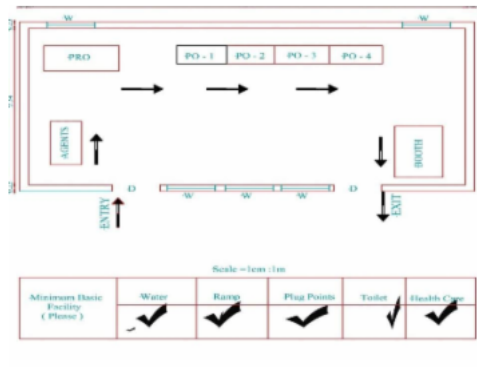

Google Map View

Polling Station Building Front View

Polling Station Front View

Cad View

Key MAP View

1 பெயர் : பாலகிருஷ்ணன் - தந்தையின் பெயர்: பாலசுப்பிரமணியன் - வீட்டு எண் : 1-1A வயது : 65 பாலினம் : ஆண்	HKN1460617 Photo is available	2 பெயர் : பாலசந்திரன் - தந்தையின் பெயர்: பாலசுப்பிரமணியன் - வீட்டு எண் : 1-1A வயது : 62 பாலினம் : ஆண்	HKN3219433 Photo is available	3 பெயர் : ஜானகி - கணவர் பெயர்: பாலகிருஷ்ணன் - வீட்டு எண் : 1-1A வயது : 60 பாலினம் : பெண்	HKN1460625 Photo is available
4 பெயர் : மாதங்கி - கணவர் பெயர்: பாலசந்திரன் - வீட்டு எண் : 1-1A வயது : 56 பாலினம் : பெண்	HKN3219425 Photo is available	5 பெயர் : பாலகணேஷ் தந்தையின் பெயர்: பாலசுப்பிரமணியன் வீட்டு எண் : 1-1A வயது : 56 பாலினம் : ஆண்	HKN3219458 Photo is available	6 பெயர் : சாவித்திரி - கணவர் பெயர்: பாலகணேசன் - வீட்டு எண் : 1-1A வயது : 50 பாலினம் : பெண்	HKN2394914 Photo is available
7 பெயர் : முருகன் தந்தையின் பெயர்: கருப்பையா வீட்டு எண் : 1-2 வயது : 44 பாலினம் : ஆண்	NPZ2047942 Photo is available	8 பெயர் : மீனாட்சி கணவர் பெயர்: முருகன் வீட்டு எண் : 1/2 வயது : 41 பாலினம் : பெண்	NPZ2047934 Photo is available	9 பெயர் : சக்திவேல் - தந்தையின் பெயர்: ராசு - வீட்டு எண் : 1-2-7 வயது : 56 பாலினம் : ஆண்	NPZ0240887 Photo is available
10 பெயர் : முத்து - தந்தையின் பெயர்: வீரபத்திரன் - வீட்டு எண் : 1-3 வயது : 53 பாலினம் : ஆண்	HKN1427715 Photo is available	11 பெயர் : அம்பிகா - கணவர் பெயர்: முத்து - வீட்டு எண் : 1-3 வயது : 47 பாலினம் : பெண்	HKN1428168 Photo is available	12 பெயர் : முத்துப்பிள்ளை - கணவர் பெயர்: மூர்த்தி - வீட்டு எண் : 1-3A வயது : 53 பாலினம் : பெண்	HKN1302678 Photo is available
13 பெயர் : நாகலெட்சுமி - கணவர் பெயர்: மூர்த்தி - வீட்டு எண் : 1-3A வயது : 53 பாலினம் : பெண்	HKN2395929 Photo is available	14 பெயர் : போதுராஜ் - தந்தையின் பெயர்: கரம்பன் - வீட்டு எண் : 1-3B-5 வயது : 53 பாலினம் : ஆண்	NPZ1589720 Photo is available	15 பெயர் : முருகன் - தந்தையின் பெயர்: பழனி - வீட்டு எண் : 1-3B-7 வயது : 54 பாலினம் : ஆண்	NPZ1589753 Photo is available
16 பெயர் : மருதபொன்னு - கணவர் பெயர்: முருகன் - வீட்டு எண் : 1-3B-7 வயது : 51 பாலினம் : பெண்	NPZ1589761 Photo is available	17 பெயர் : கந்தன் - தந்தையின் பெயர்: பழனி - வீட்டு எண் : 1-3B-7 வயது : 49 பாலினம் : ஆண்	NPZ1589787 Photo is available	18 பெயர் : அழகம்மாள் - கணவர் பெயர்: பாலமுருகன் - வீட்டு எண் : 1-3B-7 வயது : 47 பாலினம் : பெண்	NPZ1589779 Photo is available
19 பெயர் : அழகர் - தந்தையின் பெயர்: முத்தழகன் - வீட்டு எண் : 1-3B-12 வயது : 74 பாலினம் : ஆண்	HKN2392967 Photo is available	20 பெயர் : சுப்பம்மாள் - கணவர் பெயர்: அழகர் - வீட்டு எண் : 1-3B-12 வயது : 73 பாலினம் : பெண்	NPZ0571547 Photo is available	21 பெயர் : செல்வி ம கணவர் பெயர்: மஞ்சகண்ணன் வீட்டு எண் : 1-3B-12 வயது : 50 பாலினம் : பெண்	HKN2395911 Photo is available
22 பெயர் : பாண்டி - தந்தையின் பெயர்: கருப்பன் - வீட்டு எண் : 1-3B-13 வயது : 66 பாலினம் : ஆண்	HKN2392637 Photo is available	23 பெயர் : பழனியம்மாள் - கணவர் பெயர்: பாண்டி - வீட்டு எண் : 1-3B-13 வயது : 56 பாலினம் : பெண்	HKN2393031 Photo is available	24 பெயர் : முத்துலெட்சுமி - கணவர் பெயர்: பிச்சை - வீட்டு எண் : 1-3B-17 வயது : 59 பாலினம் : பெண்	HKN3382132 Photo is available
25 பெயர் : முத்துக்கணேஷ் - தந்தையின் பெயர்: வையத்துரை - வீட்டு எண் : 1-4-7d-3 வயது : 30 பாலினம் : ஆண்	NPZ0857896 Photo is available	26 பெயர் : ஜயங்கருப்பன் - தந்தையின் பெயர்: முத்துஇருளன்சேர்வை - வீட்டு எண் : 1-5A வயது : 76 பாலினம் : ஆண்	NPZ1589803 Photo is available	# 27 பெயர் : குமரேசன் அ தந்தையின் பெயர்: அய்யங்கருப்பன் - வீட்டு எண் : 1-5A வயது : 45 பாலினம் : ஆண்	HKN1396001 Photo is available
28 பெயர் : பழனிமுத்து - கணவர் பெயர்: பாண்டியன் - வீட்டு எண் : 1-5A1 வயது : 86 பாலினம் : பெண்	NPZ1589795 Photo is available	29 பெயர் : முத்து - கணவர் பெயர்: முருகன் - வீட்டு எண் : 1-5A1 வயது : 51 பாலினம் : பெண்	NPZ1589829 Photo is available	30 பெயர் : செல்லையம்மாள் - கணவர் பெயர்: காமணன் - வீட்டு எண் : 1-5B வயது : 74 பாலினம் : பெண்	HKN2395432 Photo is available