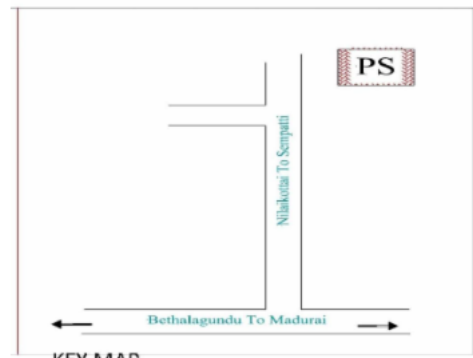

Google Map View

Polling Station Building Front View

Polling Station Front View

Cad View

Key MAP View

1 பெயர் : முருகன் - தந்தையின் பெயர்: பழனிவேல் - வீட்டு எண் : 001 வயது : 43 பாலினம் : ஆண் Photo is available	NPZ0241018	2 பெயர் : நாகலெட்சுமி - கணவர் பெயர்: குழந்தைவேலு - வீட்டு எண் : 1 வயது : 41 பாலினம் : பெண் Photo is available	NPZ0991950	3 பெயர் : இன்பன்ட் பிரான்சிஸ் - தந்தையின் பெயர்: சாமிதாஸ் - வீட்டு எண் : 1 வயது : 33 பாலினம் : ஆண் Photo is available	NPZ0364810
4 பெயர் : சுதந்திரபாண்டி - தந்தையின் பெயர்: முத்திருளன்சேர்வை - வீட்டு எண் : 1-5 வயது : 61 பாலினம் : ஆண் Photo is available	NPZ1596196	5 பெயர் : கெங்காதேவி - கணவர் பெயர்: சுதந்திரபாண்டி - வீட்டு எண் : 1-5 வயது : 59 பாலினம் : பெண் Photo is available	NPZ1596204	6 பெயர் : அழகர்சாமி - தந்தையின் பெயர்: வேலுச்சாமி - வீட்டு எண் : 1-5-11 வயது : 35 பாலினம் : ஆண் Photo is available	NPZ0403659
7 பெயர் : காமாட்சி - கணவர் பெயர்: சுப்பையன் - வீட்டு எண் : 1-18B வயது : 69 பாலினம் : பெண் Photo is available	NPZ1596212	8 பெயர் : மு செல்லம்மாள் தந்தையின் பெயர்: சுப்பையன் - வீட்டு எண் : 1-18B வயது : 42 பாலினம் : பெண் Photo is available	HKN2395036	9 பெயர் : அற்புதம் - கணவர் பெயர்: சிங்கராயர் - வீட்டு எண் : 1E வயது : 76 பாலினம் : பெண் Photo is available	NPZ1596220
10 பெயர் : சின்னகாமாட்சி - கணவர் பெயர்: முத்துக்கருப்பு - வீட்டு எண் : 2-2 வயது : 66 பாலினம் : பெண் Photo is available	NPZ1596261	11 பெயர் : சின்னகாமாட்சி - தந்தையின் பெயர்: பரமன் - வீட்டு எண் : 2-2 வயது : 51 பாலினம் : ஆண் Photo is available	NPZ1596279	12 பெயர் : குமார் - தந்தையின் பெயர்: முத்துக்கருப்பு - வீட்டு எண் : 2-2 வயது : 43 பாலினம் : ஆண் Photo is available	HKN2393411
13 பெயர் : செல்லாண்டி - தந்தையின் பெயர்: பெரியகருப்பன் - வீட்டு எண் : 2-3 வயது : 86 பாலினம் : ஆண் Photo is available	NPZ1596287	14 பெயர் : பொம்மக்காள் - கணவர் பெயர்: செல்லாண்டி - வீட்டு எண் : 2-3 வயது : 73 பாலினம் : பெண் Photo is available	NPZ1596295	15 பெயர் : பிச்சையம்மாள் - கணவர் பெயர்: மலைச்சாமி - வீட்டு எண் : 2-3A வயது : 61 பாலினம் : பெண் Photo is available	NPZ1596303
16 பெயர் : வேலுச்சாமி - தந்தையின் பெயர்: சின்னையன் - வீட்டு எண் : 2-4A வயது : 71 பாலினம் : ஆண் Photo is available	NPZ1596337	17 பெயர் : பாண்டியம்மாள் - கணவர் பெயர்: வேலுச்சாமி - வீட்டு எண் : 2-4A வயது : 66 பாலினம் : பெண் Photo is available	NPZ1596345	18 பெயர் : இந்திராணி - கணவர் பெயர்: முருகேசன் - வீட்டு எண் : 2-4A வயது : 58 பாலினம் : பெண் Photo is available	NPZ1596360
19 பெயர் : செளந்தரபாண்டி - தந்தையின் பெயர்: வேலுச்சாமி - வீட்டு எண் : 2-4A வயது : 49 பாலினம் : ஆண் Photo is available	HKN2395499	20 பெயர் : சண்முகவேல் - தந்தையின் பெயர்: கந்தசாமி - வீட்டு எண் : 2-4A வயது : 49 பாலினம் : ஆண் Photo is available	NPZ1596378	21 பெயர் : பரமேஸ்வரி - கணவர் பெயர்: செளந்தரபாண்டியன் - வீட்டு எண் : 2-4A வயது : 43 பாலினம் : பெண் Photo is available	NPZ0144568
22 பெயர் : பால்பாண்டி - தந்தையின் பெயர்: வேலுச்சாமி - வீட்டு எண் : 2-4A வயது : 41 பாலினம் : ஆண் Photo is available	NPZ0144618	23 பெயர் : பாண்டியம்மாள் - தந்தையின் பெயர்: முருகன் - வீட்டு எண் : 2-5 வயது : 73 பாலினம் : பெண் Photo is available	NPZ1596402	24 பெயர் : பழனியப்பன் - தந்தையின் பெயர்: சின்னய்யன் - வீட்டு எண் : 2-5 வயது : 66 பாலினம் : ஆண் Photo is available	NPZ1596410
25 பெயர் : இந்திராணி - கணவர் பெயர்: பழனியப்பன் - வீட்டு எண் : 2-5 வயது : 61 பாலினம் : பெண் Photo is available	NPZ1596428	26 பெயர் : முருகன் - தந்தையின் பெயர்: சுப்ரமணி - வீட்டு எண் : 2-5 வயது : 53 பாலினம் : ஆண் Photo is available	NPZ1596436	27 பெயர் : செந்தில்குமார் - தந்தையின் பெயர்: பழனியப்பன் - வீட்டு எண் : 2-5 வயது : 45 பாலினம் : ஆண் Photo is available	HKN2394856
28 பெயர் : தண்டபாணி - தந்தையின் பெயர்: முனியாண்டி - வீட்டு எண் : 2-5D வயது : 59 பாலினம் : ஆண் Photo is available	NPZ1596444	29 பெயர் : பழனியம்மாள் - கணவர் பெயர்: தண்டபாணி - வீட்டு எண் : 2-5D வயது : 56 பாலினம் : பெண் Photo is available	NPZ1596451	30 பெயர் : கோட்டைமுனியாண்டி - தந்தையின் பெயர்: தண்டபாணி - வீட்டு எண் : 2-5D வயது : 42 பாலினம் : ஆண் Photo is available	HKN2393916