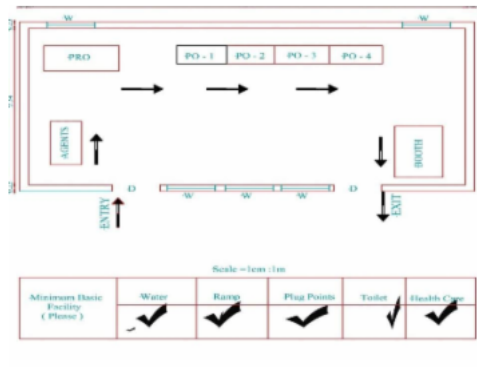

Google Map View

Polling Station Building Front View

Polling Station Front View

Cad View

Key MAP View

1 பெயர் : முருகன் - தந்தையின் பெயர்: பழனிவேல் - வீட்டு எண் : 001 வயது : 43 பாலினம் : ஆண் Photo is available	NPZ0241018	2 பெயர் : நாகலெட்சுமி - கணவர் பெயர்: குழந்தைவேலு - வீட்டு எண் : 1 வயது : 41 பாலினம் : பெண் Photo is available	NPZ0991950	3 பெயர் : இன்பன்ட் பிரான்சிஸ் - தந்தையின் பெயர்: சாமிதாஸ் - வீட்டு எண் : 1 வயது : 33 பாலினம் : ஆண் Photo is available	NPZ0364810
4 பெயர் : சுதந்திரபாண்டி - தந்தையின் பெயர்: முத்திருளன்சேர்வை - வீட்டு எண் : 1-5 வயது : 61 பாலினம் : ஆண் Photo is available	NPZ1596196	5 பெயர் : கெங்காதேவி - கணவர் பெயர்: சுதந்திரபாண்டி - வீட்டு எண் : 1-5 வயது : 59 பாலினம் : பெண் Photo is available	NPZ1596204	6 பெயர் : அழகர்சாமி - தந்தையின் பெயர்: வேலுச்சாமி - வீட்டு எண் : 1-5-11 வயது : 35 பாலினம் : ஆண் Photo is available	NPZ0403659
7 பெயர் : காமாட்சி - கணவர் பெயர்: சுப்பையன் - வீட்டு எண் : 1-18B வயது : 69 பாலினம் : பெண் Photo is available	NPZ1596212	8 பெயர் : மு செல்லம்மாள் தந்தையின் பெயர்: சுப்பையன் - வீட்டு எண் : 1-18B வயது : 42 பாலினம் : பெண் Photo is available	HKN2395036	9 பெயர் : அற்புதம் - கணவர் பெயர்: சிங்கராயர் - வீட்டு எண் : 1E வயது : 76 பாலினம் : பெண் Photo is available	NPZ1596220
10 பெயர் : சின்னகாமாட்சி - கணவர் பெயர்: முத்துக்கருப்பு - வீட்டு எண் : 2-2 வயது : 66 பாலினம் : பெண் Photo is available	NPZ1596261	11 பெயர் : சின்னகாமாட்சி - தந்தையின் பெயர்: பரமன் - வீட்டு எண் : 2-2 வயது : 51 பாலினம் : ஆண் Photo is available	NPZ1596279	12 பெயர் : குமார் - தந்தையின் பெயர்: முத்துக்கருப்பு - வீட்டு எண் : 2-2 வயது : 43 பாலினம் : ஆண் Photo is available	HKN2393411
13 பெயர் : செல்லாண்டி - தந்தையின் பெயர்: பெரியகருப்பன் - வீட்டு எண் : 2-3 வயது : 86 பாலினம் : ஆண் Photo is available	NPZ1596287	14 பெயர் : பொம்மக்காள் - கணவர் பெயர்: செல்லாண்டி - வீட்டு எண் : 2-3 வயது : 73 பாலினம் : பெண் Photo is available	NPZ1596295	15 பெயர் : பிச்சையம்மாள் - கணவர் பெயர்: மலைச்சாமி - வீட்டு எண் : 2-3A வயது : 61 பாலினம் : பெண் Photo is available	NPZ1596303
16 பெயர் : வேலுச்சாமி - தந்தையின் பெயர்: சின்னையன் - வீட்டு எண் : 2-4A வயது : 71 பாலினம் : ஆண் Photo is available	NPZ1596337	17 பெயர் : பாண்டியம்மாள் - கணவர் பெயர்: வேலுச்சாமி - வீட்டு எண் : 2-4A வயது : 66 பாலினம் : பெண் Photo is available	NPZ1596345	18 பெயர் : இந்திராணி - கணவர் பெயர்: முருகேசன் - வீட்டு எண் : 2-4A வயது : 58 பாலினம் : பெண் Photo is available	NPZ1596360
19 பெயர் : செளந்தரபாண்டி - தந்தையின் பெயர்: வேலுச்சாமி - வீட்டு எண் : 2-4A வயது : 49 பாலினம் : ஆண் Photo is available	HKN2395499	20 பெயர் : சண்முகவேல் - தந்தையின் பெயர்: கந்தசாமி - வீட்டு எண் : 2-4A வயது : 49 பாலினம் : ஆண் Photo is available	NPZ1596378	21 பெயர் : பரமேஸ்வரி - கணவர் பெயர்: செளந்தரபாண்டியன் - வீட்டு எண் : 2-4A வயது : 43 பாலினம் : பெண் Photo is available	NPZ0144568
22 பெயர் : பால்பாண்டி - தந்தையின் பெயர்: வேலுச்சாமி - வீட்டு எண் : 2-4A வயது : 41 பாலினம் : ஆண் Photo is available	NPZ0144618	23 பெயர் : பாண்டியம்மாள் - தந்தையின் பெயர்: முருகன் - வீட்டு எண் : 2-5 வயது : 73 பாலினம் : பெண் Photo is available	NPZ1596402	24 பெயர் : பழனியப்பன் - தந்தையின் பெயர்: சின்னய்யன் - வீட்டு எண் : 2-5 வயது : 66 பாலினம் : ஆண் Photo is available	NPZ1596410
25 பெயர் : இந்திராணி - கணவர் பெயர்: பழனியப்பன் - வீட்டு எண் : 2-5 வயது : 61 பாலினம் : பெண் Photo is available	NPZ1596428	26 பெயர் : முருகன் - தந்தையின் பெயர்: சுப்ரமணி - வீட்டு எண் : 2-5 வயது : 53 பாலினம் : ஆண் Photo is available	NPZ1596436	27 பெயர் : செந்தில்குமார் - தந்தையின் பெயர்: பழனியப்பன் - வீட்டு எண் : 2-5 வயது : 45 பாலினம் : ஆண் Photo is available	HKN2394856
28 பெயர் : தண்டபாணி - தந்தையின் பெயர்: முனியாண்டி - வீட்டு எண் : 2-5D வயது : 59 பாலினம் : ஆண் Photo is available	NPZ1596444	29 பெயர் : பழனியம்மாள் - கணவர் பெயர்: தண்டபாணி - வீட்டு எண் : 2-5D வயது : 56 பாலினம் : பெண் Photo is available	NPZ1596451	30 பெயர் : கோட்டைமுனியாண்டி - தந்தையின் பெயர்: தண்டபாணி - வீட்டு எண் : 2-5D வயது : 42 பாலினம் : ஆண் Photo is available	HKN2393916