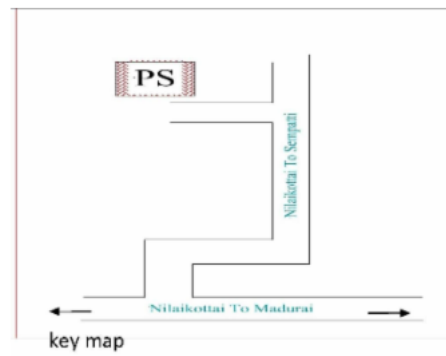

Google Map View

Polling Station Building Front View

Polling Station Front View

Cad View

Key MAP View

1 பெயர் : அறிவுமுகன் - தந்தையின் பெயர்: முருகன் - வீட்டு எண் : 0 வயது : 31 பாலினம் : ஆண் Photo is available	NPZ0571638	2 பெயர் : எம் ஜி ஆர் தந்தையின் பெயர்: மூக்கையா வீட்டு எண் : 1 வயது : 32 பாலினம் : ஆண் Photo is available	NPZ1021971	3 பெயர் : சங்கீதா பா தந்தையின் பெயர்: பால்பாண்டி மா வீட்டு எண் : 1 வயது : 29 பாலினம் : பெண் Photo is available	NPZ2240273
4 பெயர் : ராஜ் தந்தையின் பெயர்: முருகன் வீட்டு எண் : 1 வயது : 27 பாலினம் : ஆண் Photo is available	NPZ1021997	5 பெயர் : கோபி - தந்தையின் பெயர்: முத்தையா - வீட்டு எண் : 1-9-58 வயது : 28 பாலினம் : ஆண் Photo is available	NPZ0968321	6 பெயர் : சபரிராஜன் - தந்தையின் பெயர்: மாரியப்பன் - வீட்டு எண் : 1-46 வயது : 29 பாலினம் : ஆண் Photo is available	NPZ0968412
7 பெயர் : மருதம்மாள் - கணவர் பெயர்: தங்கப்பாண்டி - வீட்டு எண் : 1-55b வயது : 41 பாலினம் : பெண் Photo is available	NPZ0913590	8 பெயர் : சுரேஷ் தந்தையின் பெயர்: முருகேசன் வீட்டு எண் : 1/58 வயது : 36 பாலினம் : ஆண் Photo is available	NPZ1021815	9 பெயர் : வானவாராயன் - தந்தையின் பெயர்: முருகேசன் - வீட்டு எண் : 1-58 வயது : 30 பாலினம் : ஆண் Photo is available	NPZ0883199
10 பெயர் : மெகராஜ் - தந்தையின் பெயர்: சித்திக் அலி வீட்டு எண் : 2/132 வயது : 35 பாலினம் : பெண் Photo is available	NPZ0968370	11 பெயர் : சித்தன் - தந்தையின் பெயர்: முனியப்பன் - வீட்டு எண் : 3 வயது : 27 பாலினம் : ஆண் Photo is available	NPZ0968693	12 பெயர் : சூர்யா தந்தையின் பெயர்: வேலுசாமி வீட்டு எண் : 3/1 வயது : 28 பாலினம் : ஆண் Photo is available	NPZ1090760
13 பெயர் : முத்துலெட்சுமி - கணவர் பெயர்: முத்துமுருகன் - வீட்டு எண் : 3-36 வயது : 38 பாலினம் : பெண் Photo is available	NPZ0494997	14 பெயர் : நந்தினி கணவர் பெயர்: மணிகண்டன் வீட்டு எண் : 3ரோட் தெரு வயது : 22 பாலினம் : பெண் Photo is available	NPZ2110914	15 பெயர் : அனிதா தந்தையின் பெயர்: மாரியப்பன் வீட்டு எண் : 5 வயது : 26 பாலினம் : பெண் Photo is available	NPZ1073238
16 பெயர் : ரமேஷ்குமார் கே தந்தையின் பெயர்: காளியப்பன் வீட்டு எண் : 6ஏ(1) வயது : 29 பாலினம் : ஆண் Photo is available	NPZ2122679	17 பெயர் : சுமதி - கணவர் பெயர்: குமார் - வீட்டு எண் : 9 வயது : 60 பாலினம் : பெண் Photo is available	NPZ0403675	18 பெயர் : காமாணன் - தந்தையின் பெயர்: மல்லப்பன் - வீட்டு எண் : 9-1 வயது : 70 பாலினம் : ஆண் Photo is available	NPZ0883082
19 பெயர் : ராஜ் - தந்தையின் பெயர்: முனியாண்டி - வீட்டு எண் : 9-1 வயது : 41 பாலினம் : ஆண் Photo is available	NPZ0403808	20 பெயர் : பரமன் - தந்தையின் பெயர்: சென்னியப்பன் - வீட்டு எண் : 9-1 வயது : 41 பாலினம் : ஆண் Photo is available	NPZ0329318	21 பெயர் : முத்துமாரி - கணவர் பெயர்: பரமன் - வீட்டு எண் : 9-1 வயது : 39 பாலினம் : பெண் Photo is available	NPZ0329300
22 பெயர் : முத்துமாரி - தந்தையின் பெயர்: முருகன் வீட்டு எண் : 9-1 வயது : 37 பாலினம் : பெண் Photo is available	NPZ0403790	23 பெயர் : சத்யா கணவர் பெயர்: பவுல் வாக்கர் வீட்டு எண் : 9-1 வயது : 37 பாலினம் : பெண் Photo is available	NPZ0494864	24 பெயர் : வேலு - தந்தையின் பெயர்: முனியாண்டி - வீட்டு எண் : 9-1 வயது : 28 பாலினம் : ஆண் Photo is available	NPZ0858233
25 பெயர் : பூர்ணிமா சக்திவேல் தாயின் பெயர்: பழனியம்மாள் வீட்டு எண் : 9-1 வயது : 20 பாலினம் : பெண் Photo is available	NPZ2095115	26 பெயர் : முனியம்மாள் - கணவர் பெயர்: பாண்டி - வீட்டு எண் : 9-1-1 வயது : 54 பாலினம் : பெண் Photo is available	NPZ0241562	27 பெயர் : கிருஷ்ணன் - தந்தையின் பெயர்: பாண்டி - வீட்டு எண் : 9-1-1 வயது : 40 பாலினம் : ஆண் Photo is available	HKN3492790
28 பெயர் : அண்ணாத்துரை - தந்தையின் பெயர்: பாண்டி - வீட்டு எண் : 9-1-1-24 வயது : 41 பாலினம் : ஆண் Photo is available	NPZ0676841	29 பெயர் : செல்வம் - கணவர் பெயர்: அண்ணாத்துரை - வீட்டு எண் : 9-1-1-34 வயது : 38 பாலினம் : பெண் Photo is available	NPZ0676858	30 பெயர் : முத்துமாரியப்பன் - தந்தையின் பெயர்: வேலுச்சாமி - வீட்டு எண் : 9-1-2 வயது : 31 பாலினம் : ஆண் Photo is available	NPZ0494658