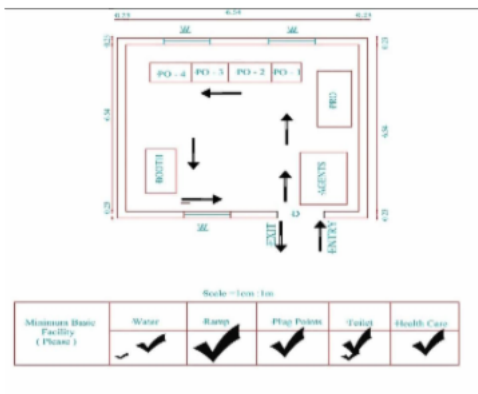

Google Map View

Polling Station Building Front View

Polling Station Front View

Cad View

Key MAP View

1 பெயர் : அறிவுமுகன் - தந்தையின் பெயர்: முருகன் - வீட்டு எண் : 0 வயது : 31 பாலினம் : ஆண் Photo is available	NPZ0571638	2 பெயர் : எம் ஜி ஆர் தந்தையின் பெயர்: மூக்கையா வீட்டு எண் : 1 வயது : 32 பாலினம் : ஆண் Photo is available	NPZ1021971	3 பெயர் : சங்கீதா பா தந்தையின் பெயர்: பால்பாண்டி மா வீட்டு எண் : 1 வயது : 29 பாலினம் : பெண் Photo is available	NPZ2240273
4 பெயர் : ராஜ் தந்தையின் பெயர்: முருகன் வீட்டு எண் : 1 வயது : 27 பாலினம் : ஆண் Photo is available	NPZ1021997	5 பெயர் : கோபி - தந்தையின் பெயர்: முத்தையா - வீட்டு எண் : 1-9-58 வயது : 28 பாலினம் : ஆண் Photo is available	NPZ0968321	6 பெயர் : சபரிராஜன் - தந்தையின் பெயர்: மாரியப்பன் - வீட்டு எண் : 1-46 வயது : 29 பாலினம் : ஆண் Photo is available	NPZ0968412
7 பெயர் : மருதம்மாள் - கணவர் பெயர்: தங்கப்பாண்டி - வீட்டு எண் : 1-55b வயது : 41 பாலினம் : பெண் Photo is available	NPZ0913590	8 பெயர் : சுரேஷ் தந்தையின் பெயர்: முருகேசன் வீட்டு எண் : 1/58 வயது : 36 பாலினம் : ஆண் Photo is available	NPZ1021815	9 பெயர் : வானவாராயன் - தந்தையின் பெயர்: முருகேசன் - வீட்டு எண் : 1-58 வயது : 30 பாலினம் : ஆண் Photo is available	NPZ0883199
10 பெயர் : மெகராஜ் - தந்தையின் பெயர்: சித்திக் அலி வீட்டு எண் : 2/132 வயது : 35 பாலினம் : பெண் Photo is available	NPZ0968370	11 பெயர் : சித்தன் - தந்தையின் பெயர்: முனியப்பன் - வீட்டு எண் : 3 வயது : 27 பாலினம் : ஆண் Photo is available	NPZ0968693	12 பெயர் : சூர்யா தந்தையின் பெயர்: வேலுசாமி வீட்டு எண் : 3/1 வயது : 28 பாலினம் : ஆண் Photo is available	NPZ1090760
13 பெயர் : முத்துலெட்சுமி - கணவர் பெயர்: முத்துமுருகன் - வீட்டு எண் : 3-36 வயது : 38 பாலினம் : பெண் Photo is available	NPZ0494997	14 பெயர் : நந்தினி கணவர் பெயர்: மணிகண்டன் வீட்டு எண் : 3ரோட் தெரு வயது : 22 பாலினம் : பெண் Photo is available	NPZ2110914	15 பெயர் : அனிதா தந்தையின் பெயர்: மாரியப்பன் வீட்டு எண் : 5 வயது : 26 பாலினம் : பெண் Photo is available	NPZ1073238
16 பெயர் : ரமேஷ்குமார் கே தந்தையின் பெயர்: காளியப்பன் வீட்டு எண் : 6ஏ(1) வயது : 29 பாலினம் : ஆண் Photo is available	NPZ2122679	17 பெயர் : சுமதி - கணவர் பெயர்: குமார் - வீட்டு எண் : 9 வயது : 60 பாலினம் : பெண் Photo is available	NPZ0403675	18 பெயர் : காமாணன் - தந்தையின் பெயர்: மல்லப்பன் - வீட்டு எண் : 9-1 வயது : 70 பாலினம் : ஆண் Photo is available	NPZ0883082
19 பெயர் : ராஜ் - தந்தையின் பெயர்: முனியாண்டி - வீட்டு எண் : 9-1 வயது : 41 பாலினம் : ஆண் Photo is available	NPZ0403808	20 பெயர் : பரமன் - தந்தையின் பெயர்: சென்னியப்பன் - வீட்டு எண் : 9-1 வயது : 41 பாலினம் : ஆண் Photo is available	NPZ0329318	21 பெயர் : முத்துமாரி - கணவர் பெயர்: பரமன் - வீட்டு எண் : 9-1 வயது : 39 பாலினம் : பெண் Photo is available	NPZ0329300
22 பெயர் : முத்துமாரி - தந்தையின் பெயர்: முருகன் வீட்டு எண் : 9-1 வயது : 37 பாலினம் : பெண் Photo is available	NPZ0403790	23 பெயர் : சத்யா கணவர் பெயர்: பவுல் வாக்கர் வீட்டு எண் : 9-1 வயது : 37 பாலினம் : பெண் Photo is available	NPZ0494864	24 பெயர் : வேலு - தந்தையின் பெயர்: முனியாண்டி - வீட்டு எண் : 9-1 வயது : 28 பாலினம் : ஆண் Photo is available	NPZ0858233
25 பெயர் : பூர்ணிமா சக்திவேல் தாயின் பெயர்: பழனியம்மாள் வீட்டு எண் : 9-1 வயது : 20 பாலினம் : பெண் Photo is available	NPZ2095115	26 பெயர் : முனியம்மாள் - கணவர் பெயர்: பாண்டி - வீட்டு எண் : 9-1-1 வயது : 54 பாலினம் : பெண் Photo is available	NPZ0241562	27 பெயர் : கிருஷ்ணன் - தந்தையின் பெயர்: பாண்டி - வீட்டு எண் : 9-1-1 வயது : 40 பாலினம் : ஆண் Photo is available	HKN3492790
28 பெயர் : அண்ணாத்துரை - தந்தையின் பெயர்: பாண்டி - வீட்டு எண் : 9-1-1-24 வயது : 41 பாலினம் : ஆண் Photo is available	NPZ0676841	29 பெயர் : செல்வம் - கணவர் பெயர்: அண்ணாத்துரை - வீட்டு எண் : 9-1-1-34 வயது : 38 பாலினம் : பெண் Photo is available	NPZ0676858	30 பெயர் : முத்துமாரியப்பன் - தந்தையின் பெயர்: வேலுச்சாமி - வீட்டு எண் : 9-1-2 வயது : 31 பாலினம் : ஆண் Photo is available	NPZ0494658