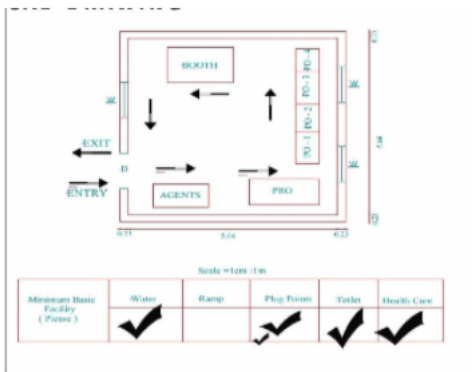

Google Map View

Polling Station Building Front View

Polling Station Front View

Cad View

Key MAP View

1 பெயர் : ராஜேந்திரன் - தந்தையின் பெயர்: சங்கிலி - வீட்டு எண் : 0 வயது : 56 பாலினம் : ஆண்	NPZ1576883 Photo is available	2 பெயர் : ஜெயபாரதி கணவர் பெயர்: விரநாந் வீட்டு எண் : 1 வயது : 37 பாலினம் : பெண்	NPZ1073485 Photo is available	3 பெயர் : சண்முகம் - தந்தையின் பெயர்: சின்னசுப்பன் - வீட்டு எண் : 1-1-33 வயது : 56 பாலினம் : ஆண்	NPZ1544246 Photo is available
4 பெயர் : இந்திரா - தந்தையின் பெயர்: நாகன் - வீட்டு எண் : 1-1-44 வயது : 56 பாலினம் : பெண்	HKN2397263 Photo is available	5 பெயர் : குமார் - தந்தையின் பெயர்: நாகன் - வீட்டு எண் : 1-1-44 வயது : 44 பாலினம் : ஆண்	HKN2396778 Photo is available	6 பெயர் : மாரிமுத்து - தந்தையின் பெயர்: சங்கர் - வீட்டு எண் : 1-1-52 வயது : 61 பாலினம் : ஆண்	HKN3382892 Photo is available
7 பெயர் : சுப்பன் - தந்தையின் பெயர்: ஜம்பி - வீட்டு எண் : 1-1-58 வயது : 66 பாலினம் : ஆண்	NPZ1544279 Photo is available	8 பெயர் : அழகர் - தந்தையின் பெயர்: நல்லன் - வீட்டு எண் : 1-1-58 வயது : 56 பாலினம் : ஆண்	NPZ1544287 Photo is available	9 பெயர் : ராணி - கணவர் பெயர்: சுப்பையா - வீட்டு எண் : 1-1-58 வயது : 56 பாலினம் : பெண்	NPZ1544295 Photo is available
10 பெயர் : நவீனா தந்தையின் பெயர்: கண்ணன் வீட்டு எண் : 1-2-7 வயது : 20 பாலினம் : பெண்	NPZ2138568 Photo is available	11 பெயர் : மாரம்மாள் - கணவர் பெயர்: குருசாமி - வீட்டு எண் : 1-4-14 வயது : 76 பாலினம் : பெண்	HKN1301373 Photo is available	12 பெயர் : முருகன் - தந்தையின் பெயர்: அழகர் - வீட்டு எண் : 1-4-59 வயது : 55 பாலினம் : ஆண்	NPZ1544311 Photo is available
13 பெயர் : பார்வதி - கணவர் பெயர்: ராதா - வீட்டு எண் : 1-4-59 வயது : 50 பாலினம் : பெண்	NPZ1544329 Photo is available	14 பெயர் : பாண்டி - தந்தையின் பெயர்: சுப்பையா - வீட்டு எண் : 1-4-114 வயது : 53 பாலினம் : ஆண்	HKN1300177 Photo is available	15 பெயர் : லட்சுமி - கணவர் பெயர்: பாண்டி - வீட்டு எண் : 1-4-114 வயது : 50 பாலினம் : பெண்	NPZ1544345 Photo is available
16 பெயர் : பாண்டியம்மாள் - கணவர் பெயர்: பெருமாள் - வீட்டு எண் : 1-4B வயது : 51 பாலினம் : பெண்	NPZ1544352 Photo is available	17 பெயர் : பொன்னுத்தாயி - கணவர் பெயர்: சுப்பையா - வீட்டு எண் : 1-4D வயது : 66 பாலினம் : பெண்	NPZ1544360 Photo is available	18 பெயர் : தனலட்சுமி - கணவர் பெயர்: பழனிச்சாமி - வீட்டு எண் : 1-4D வயது : 59 பாலினம் : பெண்	NPZ1544378 Photo is available
19 பெயர் : முருகாயி - கணவர் பெயர்: பரமசிவன் - வீட்டு எண் : 1-5B வயது : 61 பாலினம் : பெண்	NPZ1544394 Photo is available	20 பெயர் : தாமரைக்கண்ணன் - தந்தையின் பெயர்: ராஜாமணி - வீட்டு எண் : 1-7 வயது : 30 பாலினம் : ஆண்	NPZ0883405 Photo is available	21 பெயர் : பாண்டியம்மாள் - கணவர் பெயர்: எல்லையர் - வீட்டு எண் : 1-9A வயது : 76 பாலினம் : பெண்	NPZ1544410 Photo is available
22 பெயர் : மாரியம்மாள் - கணவர் பெயர்: ராமலிங்கம் - வீட்டு எண் : 1-10-2A வயது : 65 பாலினம் : பெண்	HKN1426923 Photo is available	23 பெயர் : லட்சுமி - கணவர் பெயர்: சின்னையா - வீட்டு எண் : 1-12-2 வயது : 66 பாலினம் : பெண்	NPZ1544428 Photo is available	24 பெயர் : பழனிசாமி - தந்தையின் பெயர்: குருசாமி - வீட்டு எண் : 1-12-2 வயது : 61 பாலினம் : ஆண்	HKN1302272 Photo is available
25 பெயர் : முத்துப்பாண்டி - தந்தையின் பெயர்: பாண்டி - வீட்டு எண் : 1-12-2 வயது : 44 பாலினம் : ஆண்	HKN1473636 Photo is available	26 பெயர் : லதா - கணவர் பெயர்: முத்தையா - வீட்டு எண் : 1-12-2 வயது : 44 பாலினம் : பெண்	HKN1473768 Photo is available	27 பெயர் : பூவம்மாள் - கணவர் பெயர்: பாண்டி - வீட்டு எண் : 1-12A வயது : 65 பாலினம் : பெண்	NPZ1544444 Photo is available
28 பெயர் : பா வீரமுருகபாண்டி தந்தையின் பெயர்: பாண்டி - வீட்டு எண் : 1-12A வயது : 51 பாலினம் : ஆண்	HKN1299924 Photo is available	29 பெயர் : வீரூசிணு - கணவர் பெயர்: வீரமுருகப்பாண்டி - வீட்டு எண் : 1-12A வயது : 44 பாலினம் : பெண்	HKN1422559 Photo is available	30 பெயர் : சக்திவேல் - தந்தையின் பெயர்: குருசாமி - வீட்டு எண் : 1-12B வயது : 53 பாலினம் : ஆண்	HKN1302413 Photo is available