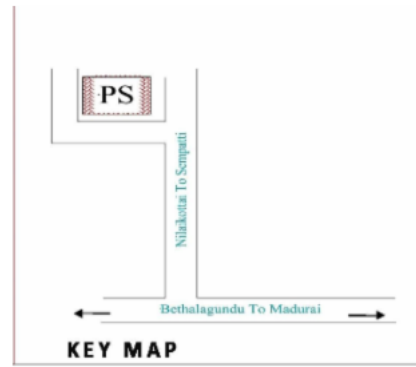

Google Map View

Polling Station Building Front View

Polling Station Front View

Cad View

Key MAP View

1 பெயர் : பாண்டிசெல்வி - தந்தையின் பெயர்: பாண்டி - வீட்டு எண் : 1 வயது : 33 பாலினம் : பெண் Photo is available	NPZ0807503	2 பெயர் : வளர்மதி - தந்தையின் பெயர்: பாண்டி - வீட்டு எண் : 1 வயது : 27 பாலினம் : பெண் Photo is available	NPZ0968974	3 பெயர் : பேச்சி - கணவர் பெயர்: பெரியகருப்பன் - வீட்டு எண் : 1-1 வயது : 45 பாலினம் : பெண் Photo is available	NPZ0858571
4 பெயர் : முத்துலெட்சுமி - கணவர் பெயர்: சின்னக்காளை - வீட்டு எண் : 1-1 வயது : 42 பாலினம் : பெண் Photo is available	NPZ0884213	5 பெயர் : வளராஜா - தந்தையின் பெயர்: முருகன் - வீட்டு எண் : 1-1 வயது : 38 பாலினம் : ஆண் Photo is available	NPZ0858597	6 பெயர் : சதீஸ்குமார் - தந்தையின் பெயர்: கருப்புச்சாமி - வீட்டு எண் : 1-1 வயது : 35 பாலினம் : ஆண் Photo is available	NPZ0858639
7 பெயர் : முத்தையா - தந்தையின் பெயர்: நாகேந்திரன் - வீட்டு எண் : 1-1 வயது : 33 பாலினம் : ஆண் Photo is available	NPZ0858704	8 பெயர் : முத்துலெட்சுமி - கணவர் பெயர்: சண்முகவேல் - வீட்டு எண் : 1-1 வயது : 30 பாலினம் : பெண் Photo is available	NPZ0858670	9 பெயர் : சூரியா - தந்தையின் பெயர்: மணி - வீட்டு எண் : 1-1 வயது : 29 பாலினம் : ஆண் Photo is available	NPZ0858548
10 பெயர் : வசந்தா - தந்தையின் பெயர்: கோவிந்தன் - வீட்டு எண் : 1-1 வயது : 28 பாலினம் : பெண் Photo is available	NPZ0858589	11 பெயர் : அமுதா - தந்தையின் பெயர்: சோலை - வீட்டு எண் : 1-1 வயது : 28 பாலினம் : பெண் Photo is available	NPZ0858647	12 பெயர் : புவிதா கணவர் பெயர்: சரவணன் வீட்டு எண் : 1/125 வயது : 31 பாலினம் : பெண் Photo is available	NPZ1864610
13 பெயர் : கருப்பன் தந்தையின் பெயர்: அடைக்கலம் வீட்டு எண் : 1-266 வயது : 52 பாலினம் : ஆண் Photo is available	NPZ1091040	14 பெயர் : முருகேஸ்வரன் - தந்தையின் பெயர்: கருப்பையா - வீட்டு எண் : 1-893 வயது : 38 பாலினம் : ஆண் Photo is available	NPZ0858563	15 பெயர் : பாலமுருகன் - தந்தையின் பெயர்: கருப்பையா - வீட்டு எண் : 1/3/9 வயது : 53 பாலினம் : ஆண் Photo is available	HKN1302157
16 பெயர் : நாகஜோதி - தந்தையின் பெயர்: முத்து - வீட்டு எண் : 2-7 வயது : 30 பாலினம் : பெண் Photo is available	NPZ0933614	17 பெயர் : ராமராஜன் - தந்தையின் பெயர்: வேம்பு - வீட்டு எண் : 2f-3 வயது : 35 பாலினம் : ஆண் Photo is available	NPZ0968933	18 பெயர் : செளந்தர்யா - தந்தையின் பெயர்: துரைராஜ் - வீட்டு எண் : 3 வயது : 27 பாலினம் : பெண் Photo is available	NPZ0969006
19 பெயர் : சோலையம்மாள் - கணவர் பெயர்: சமையன் - வீட்டு எண் : 3-1B வயது : 61 பாலினம் : பெண் Photo is available	NPZ1577014	20 பெயர் : பாண்டி - தந்தையின் பெயர்: சமையன் - வீட்டு எண் : 3-1B வயது : 43 பாலினம் : ஆண் Photo is available	HKN2392642	21 பெயர் : பாண்டி - தந்தையின் பெயர்: ஆண்டி - வீட்டு எண் : 3-1B-1 வயது : 61 பாலினம் : ஆண் Photo is available	NPZ1577022
22 பெயர் : நாகலட்சுமி - கணவர் பெயர்: பாண்டி - வீட்டு எண் : 3-1B-1 வயது : 56 பாலினம் : பெண் Photo is available	NPZ1577030	23 பெயர் : முத்துப் பிள்ளை - கணவர் பெயர்: பாலமுருகன் - வீட்டு எண் : 3-1D வயது : 51 பாலினம் : பெண் Photo is available	NPZ1577048	24 பெயர் : பார்வதி - கணவர் பெயர்: கருப்பையா - வீட்டு எண் : 3-1E வயது : 76 பாலினம் : பெண் Photo is available	NPZ1577055
25 பெயர் : தங்கமுருகன் - தந்தையின் பெயர்: கருப்பையா - வீட்டு எண் : 3-1E வயது : 54 பாலினம் : ஆண் Photo is available	NPZ1577063	26 பெயர் : லட்சுமி - கணவர் பெயர்: முருகன் - வீட்டு எண் : 3-1E வயது : 51 பாலினம் : பெண் Photo is available	NPZ1577071	27 பெயர் : சரவணன் - தந்தையின் பெயர்: கருப்பையா - வீட்டு எண் : 3-1E வயது : 50 பாலினம் : ஆண் Photo is available	NPZ1577089
28 பெயர் : வடிவேல் - தந்தையின் பெயர்: கருப்பையா - வீட்டு எண் : 3-1E வயது : 47 பாலினம் : ஆண் Photo is available	HKN1437391	29 பெயர் : குருவன் - தந்தையின் பெயர்: வெள்ளைமுத்து - வீட்டு எண் : 3-1F வயது : 58 பாலினம் : ஆண் Photo is available	HKN1300789	30 பெயர் : முத்துலட்சுமி - கணவர் பெயர்: குருவன் - வீட்டு எண் : 3-1F வயது : 53 பாலினம் : பெண் Photo is available	NPZ1577097