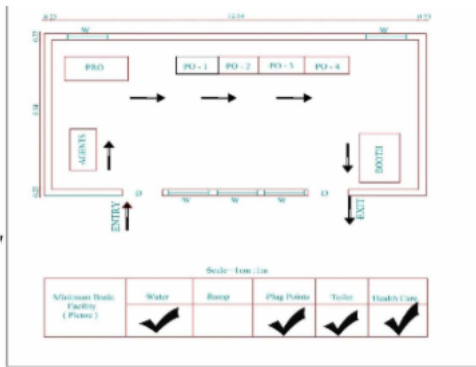

Google Map View

Polling Station Building Front View

Polling Station Front View

Cad View

Key MAP View

1 பெயர் : பாண்டிசெல்வி - தந்தையின் பெயர்: பாண்டி - வீட்டு எண் : 1 வயது : 33 பாலினம் : பெண் Photo is available	NPZ0807503	2 பெயர் : வளர்மதி - தந்தையின் பெயர்: பாண்டி - வீட்டு எண் : 1 வயது : 27 பாலினம் : பெண் Photo is available	NPZ0968974	3 பெயர் : பேச்சி - கணவர் பெயர்: பெரியகருப்பன் - வீட்டு எண் : 1-1 வயது : 45 பாலினம் : பெண் Photo is available	NPZ0858571
4 பெயர் : முத்துலெட்சுமி - கணவர் பெயர்: சின்னக்காளை - வீட்டு எண் : 1-1 வயது : 42 பாலினம் : பெண் Photo is available	NPZ0884213	5 பெயர் : வளராஜா - தந்தையின் பெயர்: முருகன் - வீட்டு எண் : 1-1 வயது : 38 பாலினம் : ஆண் Photo is available	NPZ0858597	6 பெயர் : சதீஸ்குமார் - தந்தையின் பெயர்: கருப்புச்சாமி - வீட்டு எண் : 1-1 வயது : 35 பாலினம் : ஆண் Photo is available	NPZ0858639
7 பெயர் : முத்தையா - தந்தையின் பெயர்: நாகேந்திரன் - வீட்டு எண் : 1-1 வயது : 33 பாலினம் : ஆண் Photo is available	NPZ0858704	8 பெயர் : முத்துலெட்சுமி - கணவர் பெயர்: சண்முகவேல் - வீட்டு எண் : 1-1 வயது : 30 பாலினம் : பெண் Photo is available	NPZ0858670	9 பெயர் : சூரியா - தந்தையின் பெயர்: மணி - வீட்டு எண் : 1-1 வயது : 29 பாலினம் : ஆண் Photo is available	NPZ0858548
10 பெயர் : வசந்தா - தந்தையின் பெயர்: கோவிந்தன் - வீட்டு எண் : 1-1 வயது : 28 பாலினம் : பெண் Photo is available	NPZ0858589	11 பெயர் : அமுதா - தந்தையின் பெயர்: சோலை - வீட்டு எண் : 1-1 வயது : 28 பாலினம் : பெண் Photo is available	NPZ0858647	12 பெயர் : புவிதா கணவர் பெயர்: சரவணன் வீட்டு எண் : 1/125 வயது : 31 பாலினம் : பெண் Photo is available	NPZ1864610
13 பெயர் : கருப்பன் தந்தையின் பெயர்: அடைக்கலம் வீட்டு எண் : 1-266 வயது : 52 பாலினம் : ஆண் Photo is available	NPZ1091040	14 பெயர் : முருகேஸ்வரன் - தந்தையின் பெயர்: கருப்பையா - வீட்டு எண் : 1-893 வயது : 38 பாலினம் : ஆண் Photo is available	NPZ0858563	15 பெயர் : பாலமுருகன் - தந்தையின் பெயர்: கருப்பையா - வீட்டு எண் : 1/3/9 வயது : 53 பாலினம் : ஆண் Photo is available	HKN1302157
16 பெயர் : நாகஜோதி - தந்தையின் பெயர்: முத்து - வீட்டு எண் : 2-7 வயது : 30 பாலினம் : பெண் Photo is available	NPZ0933614	17 பெயர் : ராமராஜன் - தந்தையின் பெயர்: வேம்பு - வீட்டு எண் : 2f-3 வயது : 35 பாலினம் : ஆண் Photo is available	NPZ0968933	18 பெயர் : செளந்தர்யா - தந்தையின் பெயர்: துரைராஜ் - வீட்டு எண் : 3 வயது : 27 பாலினம் : பெண் Photo is available	NPZ0969006
19 பெயர் : சோலையம்மாள் - கணவர் பெயர்: சமையன் - வீட்டு எண் : 3-1B வயது : 61 பாலினம் : பெண் Photo is available	NPZ1577014	20 பெயர் : பாண்டி - தந்தையின் பெயர்: சமையன் - வீட்டு எண் : 3-1B வயது : 43 பாலினம் : ஆண் Photo is available	HKN2392642	21 பெயர் : பாண்டி - தந்தையின் பெயர்: ஆண்டி - வீட்டு எண் : 3-1B-1 வயது : 61 பாலினம் : ஆண் Photo is available	NPZ1577022
22 பெயர் : நாகலட்சுமி - கணவர் பெயர்: பாண்டி - வீட்டு எண் : 3-1B-1 வயது : 56 பாலினம் : பெண் Photo is available	NPZ1577030	23 பெயர் : முத்துப் பிள்ளை - கணவர் பெயர்: பாலமுருகன் - வீட்டு எண் : 3-1D வயது : 51 பாலினம் : பெண் Photo is available	NPZ1577048	24 பெயர் : பார்வதி - கணவர் பெயர்: கருப்பையா - வீட்டு எண் : 3-1E வயது : 76 பாலினம் : பெண் Photo is available	NPZ1577055
25 பெயர் : தங்கமுருகன் - தந்தையின் பெயர்: கருப்பையா - வீட்டு எண் : 3-1E வயது : 54 பாலினம் : ஆண் Photo is available	NPZ1577063	26 பெயர் : லட்சுமி - கணவர் பெயர்: முருகன் - வீட்டு எண் : 3-1E வயது : 51 பாலினம் : பெண் Photo is available	NPZ1577071	27 பெயர் : சரவணன் - தந்தையின் பெயர்: கருப்பையா - வீட்டு எண் : 3-1E வயது : 50 பாலினம் : ஆண் Photo is available	NPZ1577089
28 பெயர் : வடிவேல் - தந்தையின் பெயர்: கருப்பையா - வீட்டு எண் : 3-1E வயது : 47 பாலினம் : ஆண் Photo is available	HKN1437391	29 பெயர் : குருவன் - தந்தையின் பெயர்: வெள்ளைமுத்து - வீட்டு எண் : 3-1F வயது : 58 பாலினம் : ஆண் Photo is available	HKN1300789	30 பெயர் : முத்துலட்சுமி - கணவர் பெயர்: குருவன் - வீட்டு எண் : 3-1F வயது : 53 பாலினம் : பெண் Photo is available	NPZ1577097