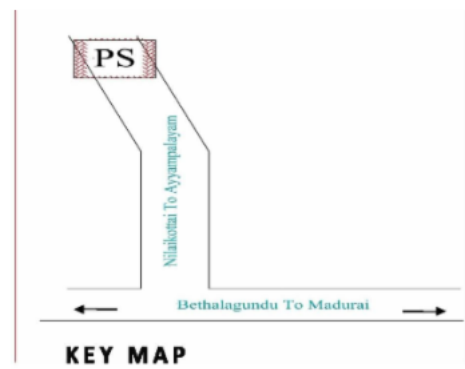

Google Map View

Polling Station Building Front View

Polling Station Front View

Cad View

Key MAP View

1 பெயர் : டீனா மேரி கணவர் பெயர்: ஜேம்ஸ் பால் வீட்டு எண் : 0 வயது : 63 பாலினம் : பெண் Photo is available	NPZ2237857	2 பெயர் : பாலமுருகன் - தந்தையின் பெயர்: ராஜீ - வீட்டு எண் : 1 வயது : 47 பாலினம் : ஆண் Photo is available	HKN3411766	3 பெயர் : மாரியம்மான் - கணவர் பெயர்: முருகேசன் - வீட்டு எண் : 1-73 வயது : 51 பாலினம் : பெண் Photo is available	NPZ0404723
4 பெயர் : நாகஜோதி - கணவர் பெயர்: செல்வம் - வீட்டு எண் : 1-73 வயது : 30 பாலினம் : பெண் Photo is available	NPZ0884825	5 பெயர் : மு செல்வம் தந்தையின் பெயர்: முருகேசன் - வீட்டு எண் : 1-73a வயது : 36 பாலினம் : ஆண் Photo is available	NPZ0272740	6 பெயர் : குருபிரசாத் க தந்தையின் பெயர்: கணேஷ்குமார் வீட்டு எண் : 1-106 வயது : 24 பாலினம் : ஆண் Photo is available	NPZ2088052
7 பெயர் : பாப்பாத்தி - கணவர் பெயர்: மணி - வீட்டு எண் : 2 வயது : 61 பாலினம் : பெண் Photo is available	NPZ1640960	8 பெயர் : பெருமான் - தந்தையின் பெயர்: அய்யாவு - வீட்டு எண் : 3 வயது : 58 பாலினம் : ஆண் Photo is available	NPZ1640978	9 பெயர் : பாண்டியம்மான் - கணவர் பெயர்: பெருமான் - வீட்டு எண் : 3 வயது : 49 பாலினம் : பெண் Photo is available	HKN1454149
10 பெயர் : பார்த்தசாரதி - தந்தையின் பெயர்: பெருமான் - வீட்டு எண் : 3-34A வயது : 36 பாலினம் : ஆண் Photo is available	HKN3515178	11 பெயர் : பாண்டியம்மான் - கணவர் பெயர்: சுப்பிரமணி - வீட்டு எண் : 4 வயது : 58 பாலினம் : பெண் Photo is available	HKN1454198	12 பெயர் : ஞானபிரகாசம் - தந்தையின் பெயர்: அந்தோணி - வீட்டு எண் : 4/197 ஏ.எஃப் வயது : 35 பாலினம் : ஆண் Photo is available	NPZ0245415
13 பெயர் : காமாட்சி - கணவர் பெயர்: வீரன் - வீட்டு எண் : 5 வயது : 69 பாலினம் : பெண் Photo is available	NPZ1640986	14 பெயர் : விஷ்ணுவர்த்தன் - தந்தையின் பெயர்: சண்முகசுந்தரம் - வீட்டு எண் : 5-1A வயது : 28 பாலினம் : ஆண் Photo is available	NPZ0884783	15 பெயர் : ராமசந்திரன் - தந்தையின் பெயர்: அழகர் - வீட்டு எண் : 5-8 வயது : 76 பாலினம் : ஆண் Photo is available	NPZ0245704
16 பெயர் : பிரேமா - கணவர் பெயர்: ராமசந்திரன் - வீட்டு எண் : 5-8 வயது : 61 பாலினம் : பெண் Photo is available	NPZ0245498	17 பெயர் : மாணிக்கவாசகர் யுதிஸ்டிரன் தந்தையின் பெயர்: பாலகிருஷ்ணன் வீட்டு எண் : 5-26ஸி வயது : 22 பாலினம் : ஆண் Photo is available	NPZ2106045	18 பெயர் : மூர்த்தி கண்ணன் தந்தையின் பெயர்: கணேசன் வீட்டு எண் : 5/30 வயது : 27 பாலினம் : ஆண் Photo is available	NPZ1949767
19 பெயர் : கோபி தந்தையின் பெயர்: முருகேசன் வீட்டு எண் : 5/30 சி வயது : 25 பாலினம் : ஆண் Photo is available	NPZ1866417	20 பெயர் : சுப்பிரமணி - தந்தையின் பெயர்: மாசானம் - வீட்டு எண் : 5-31 வயது : 45 பாலினம் : ஆண் Photo is available	HKN2322253	21 பெயர் : யோககிருஷ்ணன் - தந்தையின் பெயர்: தங்கப்பாண்டியன் - வீட்டு எண் : 5-46 வயது : 29 பாலினம் : ஆண் Photo is available	NPZ0859314
22 பெயர் : நாக அனிதா தாயின் பெயர்: அனுசியா வீட்டு எண் : 5/54 வயது : 22 பாலினம் : பெண் Photo is available	NPZ2060135	23 பெயர் : ராஜேஸ்வரி தந்தையின் பெயர்: முருகன் வீட்டு எண் : 5/55 வயது : 26 பாலினம் : பெண் Photo is available	NPZ1866664	24 பெயர் : சமதி கணவர் பெயர்: பாலகிருஷ்ணன் வீட்டு எண் : 5/56 வயது : 41 பாலினம் : பெண் Photo is available	NPZ2062933
25 பெயர் : பாண்டிச்செல்வம் தந்தையின் பெயர்: சமதி வீட்டு எண் : 5/56 வயது : 22 பாலினம் : ஆண் Photo is available	NPZ2060150	26 பெயர் : நானேந்திரன் - தந்தையின் பெயர்: ராஜா - வீட்டு எண் : 5-57 வயது : 28 பாலினம் : ஆண் Photo is available	NPZ0914135	27 பெயர் : அமலா - கணவர் பெயர்: ஜான்ஆரோக்கியம் - வீட்டு எண் : 5-61 வயது : 39 பாலினம் : பெண் Photo is available	NPZ0245639
28 பெயர் : யோகராஜ் - தந்தையின் பெயர்: கந்தசாமி - வீட்டு எண் : 5-62 வயது : 36 பாலினம் : ஆண் Photo is available	NPZ0245787	29 பெயர் : கௌசல்யா தந்தையின் பெயர்: யோகராஜ் வீட்டு எண் : 5/62 வயது : 24 பாலினம் : பெண் Photo is available	NPZ1866987	30 பெயர் : ஹேமலதா - கணவர் பெயர்: சதிஷ்குமார் - வீட்டு எண் : 5-64 வயது : 53 பாலினம் : பெண் Photo is available	NPZ0245761