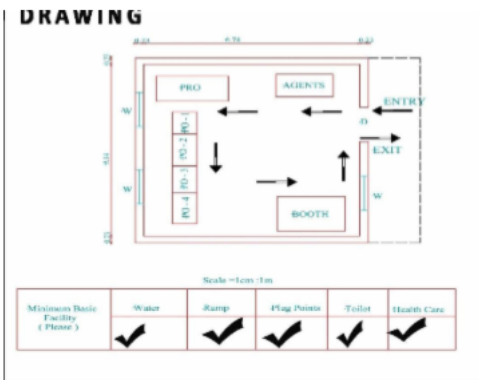

Google Map View

Polling Station Building Front View

Polling Station Front View

Cad View

Key MAP View

1 பெயர் : டீனா மேரி கணவர் பெயர்: ஜேம்ஸ் பால் வீட்டு எண் : 0 வயது : 63 பாலினம் : பெண் Photo is available	NPZ2237857	2 பெயர் : பாலமுருகன் - தந்தையின் பெயர்: ராஜீ - வீட்டு எண் : 1 வயது : 47 பாலினம் : ஆண் Photo is available	HKN3411766	3 பெயர் : மாரியம்மான் - கணவர் பெயர்: முருகேசன் - வீட்டு எண் : 1-73 வயது : 51 பாலினம் : பெண் Photo is available	NPZ0404723
4 பெயர் : நாகஜோதி - கணவர் பெயர்: செல்வம் - வீட்டு எண் : 1-73 வயது : 30 பாலினம் : பெண் Photo is available	NPZ0884825	5 பெயர் : மு செல்வம் தந்தையின் பெயர்: முருகேசன் - வீட்டு எண் : 1-73a வயது : 36 பாலினம் : ஆண் Photo is available	NPZ0272740	6 பெயர் : குருபிரசாத் க தந்தையின் பெயர்: கணேஷ்குமார் வீட்டு எண் : 1-106 வயது : 24 பாலினம் : ஆண் Photo is available	NPZ2088052
7 பெயர் : பாப்பாத்தி - கணவர் பெயர்: மணி - வீட்டு எண் : 2 வயது : 61 பாலினம் : பெண் Photo is available	NPZ1640960	8 பெயர் : பெருமான் - தந்தையின் பெயர்: அய்யாவு - வீட்டு எண் : 3 வயது : 58 பாலினம் : ஆண் Photo is available	NPZ1640978	9 பெயர் : பாண்டியம்மான் - கணவர் பெயர்: பெருமான் - வீட்டு எண் : 3 வயது : 49 பாலினம் : பெண் Photo is available	HKN1454149
10 பெயர் : பார்த்தசாரதி - தந்தையின் பெயர்: பெருமான் - வீட்டு எண் : 3-34A வயது : 36 பாலினம் : ஆண் Photo is available	HKN3515178	11 பெயர் : பாண்டியம்மான் - கணவர் பெயர்: சுப்பிரமணி - வீட்டு எண் : 4 வயது : 58 பாலினம் : பெண் Photo is available	HKN1454198	12 பெயர் : ஞானபிரகாசம் - தந்தையின் பெயர்: அந்தோணி - வீட்டு எண் : 4/197 ஏ.எஃப் வயது : 35 பாலினம் : ஆண் Photo is available	NPZ0245415
13 பெயர் : காமாட்சி - கணவர் பெயர்: வீரன் - வீட்டு எண் : 5 வயது : 69 பாலினம் : பெண் Photo is available	NPZ1640986	14 பெயர் : விஷ்ணுவர்த்தன் - தந்தையின் பெயர்: சண்முகசுந்தரம் - வீட்டு எண் : 5-1A வயது : 28 பாலினம் : ஆண் Photo is available	NPZ0884783	15 பெயர் : ராமசந்திரன் - தந்தையின் பெயர்: அழகர் - வீட்டு எண் : 5-8 வயது : 76 பாலினம் : ஆண் Photo is available	NPZ0245704
16 பெயர் : பிரேமா - கணவர் பெயர்: ராமசந்திரன் - வீட்டு எண் : 5-8 வயது : 61 பாலினம் : பெண் Photo is available	NPZ0245498	17 பெயர் : மாணிக்கவாசகர் யுதிஸ்டிரன் தந்தையின் பெயர்: பாலகிருஷ்ணன் வீட்டு எண் : 5-26ஸி வயது : 22 பாலினம் : ஆண் Photo is available	NPZ2106045	18 பெயர் : மூர்த்தி கண்ணன் தந்தையின் பெயர்: கணேசன் வீட்டு எண் : 5/30 வயது : 27 பாலினம் : ஆண் Photo is available	NPZ1949767
19 பெயர் : கோபி தந்தையின் பெயர்: முருகேசன் வீட்டு எண் : 5/30 சி வயது : 25 பாலினம் : ஆண் Photo is available	NPZ1866417	20 பெயர் : சுப்பிரமணி - தந்தையின் பெயர்: மாசானம் - வீட்டு எண் : 5-31 வயது : 45 பாலினம் : ஆண் Photo is available	HKN2322253	21 பெயர் : யோககிருஷ்ணன் - தந்தையின் பெயர்: தங்கப்பாண்டியன் - வீட்டு எண் : 5-46 வயது : 29 பாலினம் : ஆண் Photo is available	NPZ0859314
22 பெயர் : நாக அனிதா தாயின் பெயர்: அனுசியா வீட்டு எண் : 5/54 வயது : 22 பாலினம் : பெண் Photo is available	NPZ2060135	23 பெயர் : ராஜேஸ்வரி தந்தையின் பெயர்: முருகன் வீட்டு எண் : 5/55 வயது : 26 பாலினம் : பெண் Photo is available	NPZ1866664	24 பெயர் : சமதி கணவர் பெயர்: பாலகிருஷ்ணன் வீட்டு எண் : 5/56 வயது : 41 பாலினம் : பெண் Photo is available	NPZ2062933
25 பெயர் : பாண்டிச்செல்வம் தந்தையின் பெயர்: சமதி வீட்டு எண் : 5/56 வயது : 22 பாலினம் : ஆண் Photo is available	NPZ2060150	26 பெயர் : நானேந்திரன் - தந்தையின் பெயர்: ராஜா - வீட்டு எண் : 5-57 வயது : 28 பாலினம் : ஆண் Photo is available	NPZ0914135	27 பெயர் : அமலா - கணவர் பெயர்: ஜான்ஆரோக்கியம் - வீட்டு எண் : 5-61 வயது : 39 பாலினம் : பெண் Photo is available	NPZ0245639
28 பெயர் : யோகராஜ் - தந்தையின் பெயர்: கந்தசாமி - வீட்டு எண் : 5-62 வயது : 36 பாலினம் : ஆண் Photo is available	NPZ0245787	29 பெயர் : கௌசல்யா தந்தையின் பெயர்: யோகராஜ் வீட்டு எண் : 5/62 வயது : 24 பாலினம் : பெண் Photo is available	NPZ1866987	30 பெயர் : ஹேமலதா - கணவர் பெயர்: சதிஷ்குமார் - வீட்டு எண் : 5-64 வயது : 53 பாலினம் : பெண் Photo is available	NPZ0245761