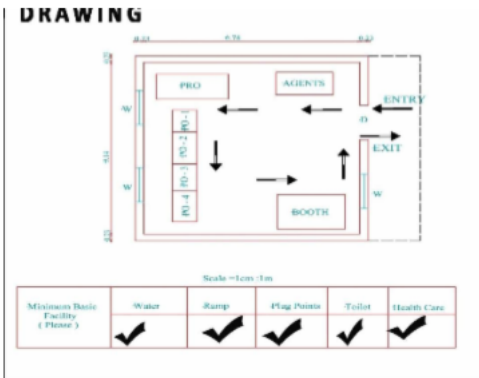

Google Map View

Polling Station Building Front View

Polling Station Front View

Cad View

Key MAP View

1	NPZ2237865	பெயர் : ஜேம்ஸ் பால் தந்தையின் பெயர்: ஜோசப் செங்கோல் ராஜ் வீட்டு எண் : 0 வயது : 65 பாலினம் : ஆண்	Photo is available	2	NPZ2237873	பெயர் : ஜே ரேமண்ட் ராபி தந்தையின் பெயர்: ஜேம்ஸ் பால் வீட்டு எண் : 0 வயது : 29 பாலினம் : ஆண்	Photo is available	3	NPZ1627082	பெயர் : கந்தன் - தந்தையின் பெயர்: கருப்பணன் - வீட்டு எண் : 1 வயது : 92 பாலினம் : ஆண்	Photo is available
4	NPZ0992677	பெயர் : கருப்பு சாமி - தந்தையின் பெயர்: சுந்தர்ராஜ் - வீட்டு எண் : 1 வயது : 35 பாலினம் : ஆண்	Photo is available	5	NPZ0496356	பெயர் : பெத்தில் பிரகாஷ் - தந்தையின் பெயர்: பெருமாள் - வீட்டு எண் : 1-26 வயது : 35 பாலினம் : ஆண்	Photo is available	6	NPZ0573303	பெயர் : மைக்கேல்ராஜ் - தாயின் பெயர்: வேளாங்கன்னி - வீட்டு எண் : 1-166D வயது : 31 பாலினம் : ஆண்	Photo is available
7	HKN3441193	பெயர் : மலைச்சாமி - தந்தையின் பெயர்: சேலுகன் - வீட்டு எண் : 1-187 வயது : 64 பாலினம் : ஆண்	Photo is available	8	HKN3441201	பெயர் : தனம் - கணவர் பெயர்: மலைச்சாமி - வீட்டு எண் : 1-187 வயது : 54 பாலினம் : பெண்	Photo is available	9	NPZ0678383	பெயர் : கீர்த்தனா - தந்தையின் பெயர்: மலைச்சாமி - வீட்டு எண் : 1-187 வயது : 31 பாலினம் : பெண்	Photo is available
10	NPZ0969626	பெயர் : லியோ எட்வின் - தந்தையின் பெயர்: தோமாஸ் - வீட்டு எண் : 2-137 வயது : 27 பாலினம் : ஆண்	Photo is available	11	NPZ1611888	பெயர் : வாரன்ஸ்மேரி - கணவர் பெயர்: டேவிட்நெல்சன்ராஜா - வீட்டு எண் : 3/64 வயது : 61 பாலினம் : பெண்	Photo is available	12	NPZ1611870	பெயர் : டேவிட் நெல்சன் ராஜா தந்தையின் பெயர்: ஜார்ஜ்பிலிப்ப்ஸ் வீட்டு எண் : 3/64 ஏ வயது : 69 பாலினம் : ஆண்	Photo is available
13	NPZ0244046	பெயர் : ஸ்டெபிகிராப் நான்சி - தந்தையின் பெயர்: டேவிட் சதிஷ்குமார் வீட்டு எண் : 3/70 வயது : 35 பாலினம் : பெண்	Photo is available	14	NPZ1074434	பெயர் : நந்தினி து கணவர் பெயர்: ரவி குமார் மா வீட்டு எண் : 4/58, பெருமாள் கோவில் தெற்கு தெரு வயது : 28 பாலினம் : பெண்	Photo is available	15	NPZ0330373	பெயர் : சாந்தி - கணவர் பெயர்: சண்முகபாண்டி - வீட்டு எண் : 4-78A1 வயது : 37 பாலினம் : பெண்	Photo is available
16	NPZ1867811	பெயர் : சிறுமணி கணவர் பெயர்: மைக்கேல் ஜஸ்டின் வீட்டு எண் : 4/106 வயது : 45 பாலினம் : பெண்	Photo is available	17	NPZ1102342	பெயர் : யூஜின் ரூபா ச கணவர் பெயர்: ஆனந்த் ராஜ் வீட்டு எண் : 4.145 வயது : 32 பாலினம் : பெண்	Photo is available	18	HKN2323962	பெயர் : சும்பி - கணவர் பெயர்: சரவணன் - வீட்டு எண் : 4-150 வயது : 48 பாலினம் : பெண்	Photo is available
19	NPZ2152916	பெயர் : கிரிஷிகா ரா தாயின் பெயர்: அனிதா வீட்டு எண் : 4/168 வயது : 20 பாலினம் : பெண்	Photo is available	20	NPZ2114312	பெயர் : பிளஸ்ஸி தா கணவர் பெயர்: பிரிட்டோ காணிக்கைராஜ் ஜோ வீட்டு எண் : 4-182 ஏ வயது : 34 பாலினம் : பெண்	Photo is available	21	NPZ0404681	பெயர் : நாயகம் - கணவர் பெயர்: தோமை - வீட்டு எண் : 5 வயது : 64 பாலினம் : பெண்	Photo is available
22	NPZ1867787	பெயர் : ஜான்சி ராணி கணவர் பெயர்: பால ராஜ் வீட்டு எண் : 5 வயது : 50 பாலினம் : பெண்	Photo is available	23	NPZ1103043	பெயர் : சுக்தா கணவர் பெயர்: வினோத்குமார் வீட்டு எண் : 5 வயது : 25 பாலினம் : பெண்	Photo is available	24	NPZ0807784	பெயர் : பிச்சை முத்து - தந்தையின் பெயர்: மரிய மனோகரன் - வீட்டு எண் : 5-1-116 வயது : 38 பாலினம் : ஆண்	Photo is available
25	NPZ1627116	பெயர் : சண்முக சுந்தரம் - தந்தையின் பெயர்: கந்தன் - வீட்டு எண் : 5-1A வயது : 62 பாலினம் : ஆண்	Photo is available	26	NPZ1627124	பெயர் : காளீஸ்வரி - கணவர் பெயர்: சண்முக சுந்தரம் - வீட்டு எண் : 5-1A வயது : 57 பாலினம் : பெண்	Photo is available	27	NPZ0496364	பெயர் : பிரியங்கா - தந்தையின் பெயர்: சண்முக சுந்தரம் - வீட்டு எண் : 5-1ஏ வயது : 32 பாலினம் : பெண்	Photo is available
28	NPZ2143972	பெயர் : நிதிஷ் தந்தையின் பெயர்: வடிவேல் வீட்டு எண் : 5/2/6 வயது : 20 பாலினம் : ஆண்	Photo is available	29	NPZ1867415	பெயர் : சரவணன் தந்தையின் பெயர்: பரமசிவம் வீட்டு எண் : 5/3 வயது : 52 பாலினம் : ஆண்	Photo is available	30	HKN1414333	பெயர் : செல்வா - தந்தையின் பெயர்: பரமசிவம் - வீட்டு எண் : 5-3 வயது : 42 பாலினம் : பெண்	Photo is available