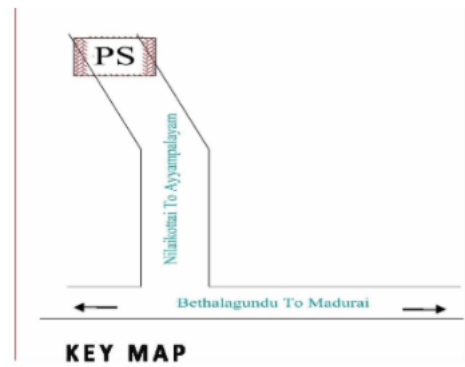

Key MAP View