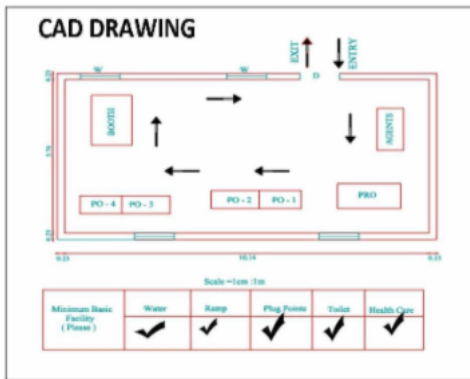

Google Map View

Polling Station Building Front View

Polling Station Front View

Cad View

Key MAP View

KEY MAP

சட்டமன்றத் தொகுதியின் எண் மற்றும் பெயர் : 130-நிலக்கோட்டை
பிரிவு எண் மற்றும் பெயர் 1-சேவுகம்பட்டி (வ.கி) மற்றும் (பே), சிங்காரப் பிள்ளை தெரு வார்டு 2