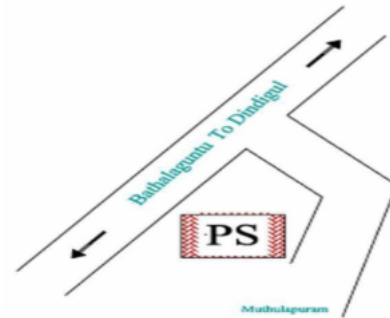

Google Map View

Polling Station Building Front View

Polling Station Front View

Cad View

Key MAP View

KEY MAP

சட்டமன்றத் தொகுதியின் எண் மற்றும் பெயர் : 130-நிலக்கோட்டை
பிரிவு எண் மற்றும் பெயர் 1-சேவுகம்பட்டி (வ.கி) மற்றும் (பே), சிங்காரப் பிள்ளை தெரு வார்டு 2