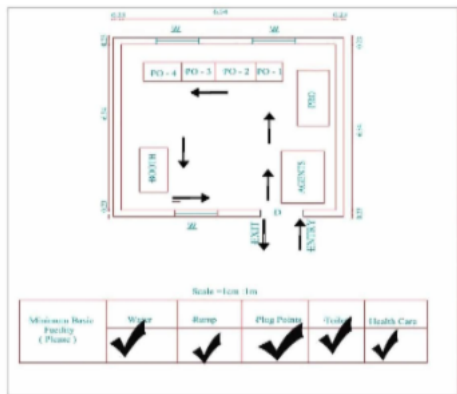

**Google Map View**

**Polling Station Building Front View**

**Polling Station Front View**

**Cad View**

**Key MAP View**

1 பெயர் : கயல்விழி - தந்தையின் பெயர்: ராமச்சந்திரன் - வீட்டு எண் : 3-10-61 வயது : 34 பாலினம் : பெண் Photo is available	NPZ0679555	2 பெயர் : தமிழரசி தந்தையின் பெயர்: அய்யாமணி வீட்டு எண் : 3/277 வயது : 25 பாலினம் : பெண் Photo is available	NPZ1075621	3 பெயர் : பிந்து - தந்தையின் பெயர்: முத்துப்பாண்டி - வீட்டு எண் : 3/331 வயது : 36 பாலினம் : பெண் Photo is available	NPZ0509562
4 பெயர் : தனலெட்சுமி - கணவர் பெயர்: வீரமணி - வீட்டு எண் : 3-444 வயது : 33 பாலினம் : பெண் Photo is available	NPZ0728782	5 பெயர் : ஜோதிலட்சுமி கணவர் பெயர்: கணகராஜ் வீட்டு எண் : 7/337 வயது : 31 பாலினம் : பெண் Photo is available	NPZ2023232	6 பெயர் : ஜெனிபர் - தந்தையின் பெயர்: சார்லஸ் - வீட்டு எண் : 12/36 வயது : 36 பாலினம் : பெண் Photo is available	HKN3514981
7 பெயர் : முத்தமிழ்செல்வன் - தந்தையின் பெயர்: இருளப்பன் - வீட்டு எண் : 15-10 வயது : 30 பாலினம் : ஆண் Photo is available	NPZ0679563	8 பெயர் : மகாலெட்சுமி கணவர் பெயர்: சங்கர் வீட்டு எண் : 15/35 வயது : 40 பாலினம் : பெண் Photo is available	NPZ2012276	9 பெயர் : கார்த்தி - தந்தையின் பெயர்: இராசாமணி - வீட்டு எண் : 15-45 வயது : 31 பாலினம் : ஆண் Photo is available	NPZ0679571
10 பெயர் : சித்ரா - கணவர் பெயர்: முத்துராஜ் - வீட்டு எண் : 15-47D வயது : 36 பாலினம் : பெண் Photo is available	NPZ0679589	11 பெயர் : காயத்திரி - தந்தையின் பெயர்: சிதம்பரம் - வீட்டு எண் : 15-89 வயது : 31 பாலினம் : பெண் Photo is available	NPZ0679597	12 பெயர் : பெருமாள் தந்தையின் பெயர்: மாரியப்பன் வீட்டு எண் : 15/144ஏ வயது : 26 பாலினம் : ஆண் Photo is available	NPZ1950666
13 பெயர் : சத்தீஸ்வரன் தந்தையின் பெயர்: நல்லாச்சி ம வீட்டு எண் : 15/148 வயது : 22 பாலினம் : ஆண் Photo is available	NPZ2034221	14 பெயர் : கருப்பையா தந்தையின் பெயர்: அழகர் வீட்டு எண் : 15/150 வயது : 28 பாலினம் : ஆண் Photo is available	NPZ2023240	15 பெயர் : பாலசுந்தரி தந்தையின் பெயர்: செல்வராஜ் வீட்டு எண் : 15/170 அ வயது : 22 பாலினம் : பெண் Photo is available	NPZ2048080
16 பெயர் : நாகேந்திரன் தந்தையின் பெயர்: ராஜ்குமார் வீட்டு எண் : 15/250 வயது : 24 பாலினம் : ஆண் Photo is available	NPZ1917350	17 பெயர் : அழகு பாண்டி தந்தையின் பெயர்: அழகர் வீட்டு எண் : 15/252 வயது : 24 பாலினம் : ஆண் Photo is available	NPZ1917251	18 பெயர் : பொன்மணி தந்தையின் பெயர்: முருகவேல் வீட்டு எண் : 15/253 வயது : 21 பாலினம் : ஆண் Photo is available	NPZ2070795
19 பெயர் : ராம்குமார் தந்தையின் பெயர்: அன்னகோடி வீட்டு எண் : 15/265 வயது : 39 பாலினம் : ஆண் Photo is available	NPZ1940691	20 பெயர் : அபிராமி தந்தையின் பெயர்: மணிகண்டன் வீட்டு எண் : 15/265 வயது : 24 பாலினம் : பெண் Photo is available	NPZ1917517	21 பெயர் : சதீஷ் தந்தையின் பெயர்: வேலுசாமி வீட்டு எண் : 15/267 வயது : 23 பாலினம் : ஆண் Photo is available	NPZ1917319
22 பெயர் : ஜமுனா - தந்தையின் பெயர்: ஆறுமுகம் - வீட்டு எண் : 15/281 வயது : 39 பாலினம் : பெண் Photo is available	NPZ0404632	23 பெயர் : பார்த்திபன் தந்தையின் பெயர்: ராஜா வீட்டு எண் : 15/282 வயது : 24 பாலினம் : ஆண் Photo is available	NPZ1998343	24 பெயர் : சித்ரா தந்தையின் பெயர்: ஆறுமுகம் வீட்டு எண் : 15/283 வயது : 28 பாலினம் : பெண் Photo is available	NPZ1075688
25 பெயர் : அஜீத் தந்தையின் பெயர்: சோலையன் வீட்டு எண் : 15/284 வயது : 26 பாலினம் : ஆண் Photo is available	NPZ1915974	26 பெயர் : கௌசல்யா கணவர் பெயர்: முத்துப்பாண்டி வீட்டு எண் : 15/292 வயது : 26 பாலினம் : பெண் Photo is available	NPZ1075530	27 பெயர் : சின்ன பாண்டி தந்தையின் பெயர்: கண்ணையா வீட்டு எண் : 15/293 வயது : 29 பாலினம் : பெண் Photo is available	NPZ1075548
28 பெயர் : ராஜேஷ்வரி தந்தையின் பெயர்: ராஜா வீட்டு எண் : 15/294 வயது : 26 பாலினம் : பெண் Photo is available	NPZ1075613	29 பெயர் : வனிதா தந்தையின் பெயர்: முருகன் வீட்டு எண் : 15/297 வயது : 26 பாலினம் : பெண் Photo is available	NPZ1917426	30 பெயர் : கோபி தாயின் பெயர்: முருகன் வீட்டு எண் : 15/297 வயது : 24 பாலினம் : ஆண் Photo is available	NPZ1917459