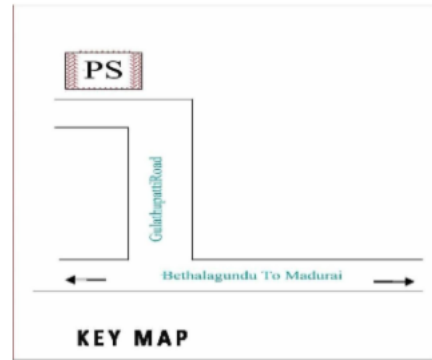

**Google Map View**

**Polling Station Building Front View**

**Polling Station Front View**

**Cad View**

**Key MAP View**

1 பெயர் : கயல்விழி - தந்தையின் பெயர்: ராமச்சந்திரன் - வீட்டு எண் : 3-10-61 வயது : 34 பாலினம் : பெண் Photo is available	NPZ0679555	2 பெயர் : தமிழரசி தந்தையின் பெயர்: அய்யாமணி வீட்டு எண் : 3/277 வயது : 25 பாலினம் : பெண் Photo is available	NPZ1075621	3 பெயர் : பிந்து - தந்தையின் பெயர்: முத்துப்பாண்டி - வீட்டு எண் : 3/331 வயது : 36 பாலினம் : பெண் Photo is available	NPZ0509562
4 பெயர் : தனலெட்சுமி - கணவர் பெயர்: வீரமணி - வீட்டு எண் : 3-444 வயது : 33 பாலினம் : பெண் Photo is available	NPZ0728782	5 பெயர் : ஜோதிலட்சுமி கணவர் பெயர்: கணகராஜ் வீட்டு எண் : 7/337 வயது : 31 பாலினம் : பெண் Photo is available	NPZ2023232	6 பெயர் : ஜெனிபர் - தந்தையின் பெயர்: சார்லஸ் - வீட்டு எண் : 12/36 வயது : 36 பாலினம் : பெண் Photo is available	HKN3514981
7 பெயர் : முத்தமிழ்செல்வன் - தந்தையின் பெயர்: இருளப்பன் - வீட்டு எண் : 15-10 வயது : 30 பாலினம் : ஆண் Photo is available	NPZ0679563	8 பெயர் : மகாலெட்சுமி கணவர் பெயர்: சங்கர் வீட்டு எண் : 15/35 வயது : 40 பாலினம் : பெண் Photo is available	NPZ2012276	9 பெயர் : கார்த்தி - தந்தையின் பெயர்: இராசாமணி - வீட்டு எண் : 15-45 வயது : 31 பாலினம் : ஆண் Photo is available	NPZ0679571
10 பெயர் : சித்ரா - கணவர் பெயர்: முத்துராஜ் - வீட்டு எண் : 15-47D வயது : 36 பாலினம் : பெண் Photo is available	NPZ0679589	11 பெயர் : காயத்திரி - தந்தையின் பெயர்: சிதம்பரம் - வீட்டு எண் : 15-89 வயது : 31 பாலினம் : பெண் Photo is available	NPZ0679597	12 பெயர் : பெருமாள் தந்தையின் பெயர்: மாரியப்பன் வீட்டு எண் : 15/144ஏ வயது : 26 பாலினம் : ஆண் Photo is available	NPZ1950666
13 பெயர் : சத்தீஸ்வரன் தந்தையின் பெயர்: நல்லாச்சி ம வீட்டு எண் : 15/148 வயது : 22 பாலினம் : ஆண் Photo is available	NPZ2034221	14 பெயர் : கருப்பையா தந்தையின் பெயர்: அழகர் வீட்டு எண் : 15/150 வயது : 28 பாலினம் : ஆண் Photo is available	NPZ2023240	15 பெயர் : பாலசுந்தரி தந்தையின் பெயர்: செல்வராஜ் வீட்டு எண் : 15/170 அ வயது : 22 பாலினம் : பெண் Photo is available	NPZ2048080
16 பெயர் : நாகேந்திரன் தந்தையின் பெயர்: ராஜ்குமார் வீட்டு எண் : 15/250 வயது : 24 பாலினம் : ஆண் Photo is available	NPZ1917350	17 பெயர் : அழகு பாண்டி தந்தையின் பெயர்: அழகர் வீட்டு எண் : 15/252 வயது : 24 பாலினம் : ஆண் Photo is available	NPZ1917251	18 பெயர் : பொன்மணி தந்தையின் பெயர்: முருகவேல் வீட்டு எண் : 15/253 வயது : 21 பாலினம் : ஆண் Photo is available	NPZ2070795
19 பெயர் : ராம்குமார் தந்தையின் பெயர்: அன்னகோடி வீட்டு எண் : 15/265 வயது : 39 பாலினம் : ஆண் Photo is available	NPZ1940691	20 பெயர் : அபிராமி தந்தையின் பெயர்: மணிகண்டன் வீட்டு எண் : 15/265 வயது : 24 பாலினம் : பெண் Photo is available	NPZ1917517	21 பெயர் : சதீஷ் தந்தையின் பெயர்: வேலுசாமி வீட்டு எண் : 15/267 வயது : 23 பாலினம் : ஆண் Photo is available	NPZ1917319
22 பெயர் : ஜமுனா - தந்தையின் பெயர்: ஆறுமுகம் - வீட்டு எண் : 15/281 வயது : 39 பாலினம் : பெண் Photo is available	NPZ0404632	23 பெயர் : பார்த்திபன் தந்தையின் பெயர்: ராஜா வீட்டு எண் : 15/282 வயது : 24 பாலினம் : ஆண் Photo is available	NPZ1998343	24 பெயர் : சித்ரா தந்தையின் பெயர்: ஆறுமுகம் வீட்டு எண் : 15/283 வயது : 28 பாலினம் : பெண் Photo is available	NPZ1075688
25 பெயர் : அஜீத் தந்தையின் பெயர்: சோலையன் வீட்டு எண் : 15/284 வயது : 26 பாலினம் : ஆண் Photo is available	NPZ1915974	26 பெயர் : கௌசல்யா கணவர் பெயர்: முத்துப்பாண்டி வீட்டு எண் : 15/292 வயது : 26 பாலினம் : பெண் Photo is available	NPZ1075530	27 பெயர் : சின்ன பாண்டி தந்தையின் பெயர்: கண்ணையா வீட்டு எண் : 15/293 வயது : 29 பாலினம் : பெண் Photo is available	NPZ1075548
28 பெயர் : ராஜேஷ்வரி தந்தையின் பெயர்: ராஜா வீட்டு எண் : 15/294 வயது : 26 பாலினம் : பெண் Photo is available	NPZ1075613	29 பெயர் : வனிதா தந்தையின் பெயர்: முருகன் வீட்டு எண் : 15/297 வயது : 26 பாலினம் : பெண் Photo is available	NPZ1917426	30 பெயர் : கோபி தாயின் பெயர்: முருகன் வீட்டு எண் : 15/297 வயது : 24 பாலினம் : ஆண் Photo is available	NPZ1917459