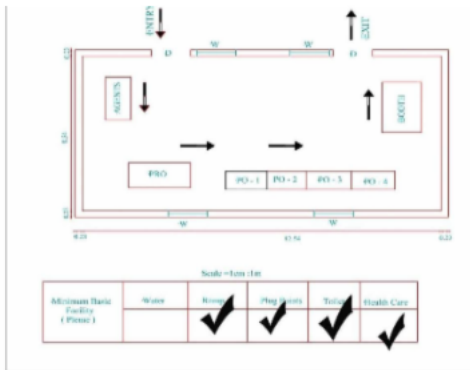

**Google Map View**

**Polling Station Building Front View**

**Polling Station Front View**

**Cad View**

**Key MAP View**

1	NPZ0097949	பெயர் : சுப்புலட்சுமி - கணவர் பெயர்: பரமசிவம் - வீட்டு எண் : 1 வயது : 45 பாலினம் : பெண்	Photo is available	2	NPZ0934026	பெயர் : பரமசிவம் - தந்தையின் பெயர்: மாரிமுத்து - வீட்டு எண் : 1 வயது : 39 பாலினம் : ஆண்	Photo is available	3	NPZ0885293	பெயர் : வெள்ளிமலை - தந்தையின் பெயர்: பெரியசாமி - வீட்டு எண் : 1 வயது : 36 பாலினம் : ஆண்	Photo is available
4	NPZ0860502	பெயர் : சிவசக்தி - கணவர் பெயர்: வெள்ளிமலை - வீட்டு எண் : 1 வயது : 32 பாலினம் : பெண்	Photo is available	5	NPZ0885301	பெயர் : பவித்ரா - கணவர் பெயர்: காளிதாஸ் - வீட்டு எண் : 1 வயது : 30 பாலினம் : பெண்	Photo is available	6	NPZ0885277	பெயர் : மரகதவள்ளி - தந்தையின் பெயர்: சுப்பையா - வீட்டு எண் : 1 வயது : 30 பாலினம் : பெண்	Photo is available
7	NPZ0860551	பெயர் : சரவணன் - தந்தையின் பெயர்: தங்கராஜ் - வீட்டு எண் : 1 வயது : 29 பாலினம் : ஆண்	Photo is available	8	NPZ0914648	பெயர் : இராகதீபன் - தந்தையின் பெயர்: அசோக் - வீட்டு எண் : 1 வயது : 28 பாலினம் : ஆண்	Photo is available	9	NPZ2085140	பெயர் : செல்வம் சோ தந்தையின் பெயர்: சோனை வீட்டு எண் : 01/1/43 வயது : 40 பாலினம் : ஆண்	Photo is available
10	NPZ2091700	பெயர் : தனலெட்சுமி கணவர் பெயர்: செல்வம் வீட்டு எண் : 01/1/43 வயது : 35 பாலினம் : பெண்	Photo is available	11	NPZ1582030	பெயர் : ஜெகதீசன் - தந்தையின் பெயர்: கிருஷ்ணசாமிநாயுடு - வீட்டு எண் : 1-2 வயது : 68 பாலினம் : ஆண்	Photo is available	12	HKN1345388	பெயர் : அலமேலுமங்கை - கணவர் பெயர்: ஜெகதீசன் - வீட்டு எண் : 1-2 வயது : 63 பாலினம் : பெண்	Photo is available
13	NPZ1803022	பெயர் : முனிசரவணப்பெருமாள் தந்தையின் பெயர்: ஜெகதீசன் வீட்டு எண் : 1/2 வயது : 38 பாலினம் : ஆண்	Photo is available	14	NPZ1802966	பெயர் : சரண்யா கணவர் பெயர்: முனிசரவணப்பெருமாள் வீட்டு எண் : 1/2 வயது : 33 பாலினம் : பெண்	Photo is available	15	HKN1345065	பெயர் : ராஜாத்தி - கணவர் பெயர்: ராமசாமி - வீட்டு எண் : 1-3 வயது : 83 பாலினம் : பெண்	Photo is available
16	HKN1344803	பெயர் : பழனிச்சாமி - தந்தையின் பெயர்: ராமசாமிபிள்ளை - வீட்டு எண் : 1-3 வயது : 63 பாலினம் : ஆண்	Photo is available	17	NPZ1582048	பெயர் : பஞ்சலட்சுமி - கணவர் பெயர்: பழனிச்சாமி - வீட்டு எண் : 1-3 வயது : 60 பாலினம் : பெண்	Photo is available	18	NPZ0366005	பெயர் : முத்துராமலிங்கம் -- தந்தையின் பெயர்: பழனிச்சாமி - வீட்டு எண் : 1-3 வயது : 40 பாலினம் : ஆண்	Photo is available
19	NPZ0365999	பெயர் : பாப்பாத்தி - தந்தையின் பெயர்: பழனிச்சாமி - வீட்டு எண் : 1-3 வயது : 38 பாலினம் : பெண்	Photo is available	20	NPZ0679910	பெயர் : ராஜேஸ்வரி - கணவர் பெயர்: ராஜேந்திரன் - வீட்டு எண் : 1-4 வயது : 62 பாலினம் : பெண்	Photo is available	# 21	NPZ0679928	பெயர் : ரா பிரகாஷ் தந்தையின் பெயர்: ராஜேந்திரன் - வீட்டு எண் : 1-4 வயது : 43 பாலினம் : ஆண்	Photo is available
22	NPZ0679944	பெயர் : பிரபாகரன் - தந்தையின் பெயர்: ராஜேந்திரன் - வீட்டு எண் : 1-4 வயது : 46 பாலினம் : ஆண்	Photo is available	23	NPZ0679936	பெயர் : வள்ளி - கணவர் பெயர்: பிரபாகரன் - வீட்டு எண் : 1-4 வயது : 44 பாலினம் : பெண்	Photo is available	24	NPZ1912492	பெயர் : கார்த்திகா கணவர் பெயர்: தவம் வீட்டு எண் : 1/4 வயது : 24 பாலினம் : பெண்	Photo is available
25	NPZ1582071	பெயர் : வெள்ளிமலை - தந்தையின் பெயர்: சோனை - வீட்டு எண் : 1-6 வயது : 51 பாலினம் : ஆண்	Photo is available	26	HKN2792182	பெயர் : செல்லத்துரை - தந்தையின் பெயர்: சோனை - வீட்டு எண் : 1-6 வயது : 45 பாலினம் : ஆண்	Photo is available	27	HKN3385739	பெயர் : பெருமாளக்காள் - கணவர் பெயர்: வெள்ளிமலை - வீட்டு எண் : 1-6 வயது : 44 பாலினம் : பெண்	Photo is available
28	NPZ0498204	பெயர் : ராஜலக்ஷ்மி - தந்தையின் பெயர்: பால்பாண்டி - வீட்டு எண் : 1-6a வயது : 34 பாலினம் : ஆண்	Photo is available	29	NPZ1582089	பெயர் : கல்லுடையான் - தந்தையின் பெயர்: வெள்ளிமலை - வீட்டு எண் : 1-7 வயது : 59 பாலினம் : ஆண்	Photo is available	30	HKN1426386	பெயர் : சக்திவேல் - தந்தையின் பெயர்: வெள்ளிமலை - வீட்டு எண் : 1-7 வயது : 59 பாலினம் : ஆண்	Photo is available