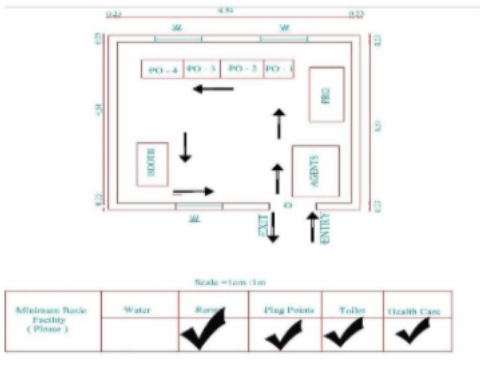

Google Map View

Polling Station Building Front View

Polling Station Front View

Cad View

Key MAP View

1 பெயர் : அழகு காமாட்சி தந்தையின் பெயர்: ஜெயக்குமார் வீட்டு எண் : 00 வயது : 23 பாலினம் : ஆண் Photo is available	NPZ1948611	2 பெயர் : பெருமாள் - தந்தையின் பெயர்: அழகர் - வீட்டு எண் : 1 வயது : 55 பாலினம் : ஆண் Photo is available	NPZ0808923	3 பெயர் : ஜெயலெட்சுமி - கணவர் பெயர்: பெருமாள் - வீட்டு எண் : 1 வயது : 43 பாலினம் : பெண் Photo is available	NPZ0808931
4 பெயர் : வெள்ளிந்திரா - தந்தையின் பெயர்: வெள்ளிமலை - வீட்டு எண் : 1 வயது : 35 பாலினம் : ஆண் Photo is available	NPZ0914788	5 பெயர் : கார்த்திகா - தந்தையின் பெயர்: ராஜபாண்டி - வீட்டு எண் : 1 வயது : 27 பாலினம் : பெண் Photo is available	NPZ0970855	6 பெயர் : ராகவி - தந்தையின் பெயர்: குணசேகரன் - வீட்டு எண் : 1 வயது : 27 பாலினம் : பெண் Photo is available	NPZ0971010
S 7 பெயர் : மதன் குமார் தந்தையின் பெயர்: கந்தசாமி வீட்டு எண் : 1 வயது : 22 பாலினம் : ஆண் Photo is available	NPZ2070076	8 பெயர் : சந்தியா தந்தையின் பெயர்: அலகுராஜ் வீட்டு எண் : 1 வயது : 21 பாலினம் : பெண் Photo is available	NPZ2092484	9 பெயர் : லெட்சுமிபிரபா - கணவர் பெயர்: ராமமூர்த்தி - வீட்டு எண் : 1-1 வயது : 30 பாலினம் : பெண் Photo is available	NPZ0885491
10 பெயர் : மணிகண்டன் - தந்தையின் பெயர்: வையாபுரி - வீட்டு எண் : 1-1 வயது : 28 பாலினம் : ஆண் Photo is available	NPZ0860668	11 பெயர் : கதிரேசன் தந்தையின் பெயர்: தனுஷ்கோடி வீட்டு எண் : 1/1 வயது : 27 பாலினம் : ஆண் Photo is available	NPZ1861723	12 பெயர் : செல்வராணி கணவர் பெயர்: கார்த்திகேயன் வீட்டு எண் : 1/1 வயது : 25 பாலினம் : பெண் Photo is available	NPZ1861525
13 பெயர் : சமயுக்தா தந்தையின் பெயர்: நாகேந்திரன் வீட்டு எண் : 1/1 வயது : 24 பாலினம் : பெண் Photo is available	NPZ1861582	14 பெயர் : லிக்னேஷ்வரி தந்தையின் பெயர்: வேல்முருகன் வீட்டு எண் : 1/1/ வயது : 25 பாலினம் : பெண் Photo is available	NPZ1861343	15 பெயர் : பழனியம்மாள் - கணவர் பெயர்: பழனிச்சாமி - வீட்டு எண் : 1-4 வயது : 67 பாலினம் : பெண் Photo is available	NPZ0776112
16 பெயர் : பாண்டியம்மாள் - கணவர் பெயர்: ராஜாங்கம் - வீட்டு எண் : 1-12 வயது : 42 பாலினம் : பெண் Photo is available	NPZ0159210	17 பெயர் : கிஷோர் தந்தையின் பெயர்: முருகன் வீட்டு எண் : 1/14 வயது : 21 பாலினம் : ஆண் Photo is available	NPZ2070126	18 பெயர் : நாகராஜ் - தந்தையின் பெயர்: அய்யனார் - வீட்டு எண் : 1-24 வயது : 33 பாலினம் : ஆண் Photo is available	NPZ0742114
19 பெயர் : பிரியா - கணவர் பெயர்: கிருஷ்ணபாண்டி - வீட்டு எண் : 1-30C வயது : 44 பாலினம் : பெண் Photo is available	NPZ0808899	20 பெயர் : மகேஸ்வரி - கணவர் பெயர்: பாண்டியராஜன் - வீட்டு எண் : 1-31A வயது : 28 பாலினம் : பெண் Photo is available	NPZ0860726	21 பெயர் : சசி - கணவர் பெயர்: ராஜசேகர் - வீட்டு எண் : 1-35 வயது : 31 பாலினம் : பெண் Photo is available	NPZ0575381
22 பெயர் : அருண்குமார் தந்தையின் பெயர்: பரமன் வீட்டு எண் : 1/37 வயது : 27 பாலினம் : ஆண் Photo is available	NPZ1011147	23 பெயர் : தனுஷியா தந்தையின் பெயர்: வேளாங்கன்னி ராஜா வீட்டு எண் : 1-50 வயது : 21 பாலினம் : பெண் Photo is available	NPZ2097921	24 பெயர் : நாகலட்சுமி - தந்தையின் பெயர்: செல்வப்பாண்டி - வீட்டு எண் : 1-51B வயது : 28 பாலினம் : பெண் Photo is available	NPZ0860627
25 பெயர் : மகாலெட்சுமி - கணவர் பெயர்: வேலுச்சாமி - வீட்டு எண் : 1-56 வயது : 50 பாலினம் : பெண் Photo is available	NPZ0970772	26 பெயர் : மதுமிதா ச தந்தையின் பெயர்: சதீஸ்குமார் வீட்டு எண் : 1/66 வயது : 20 பாலினம் : பெண் Photo is available	NPZ2156115	27 பெயர் : சுகா கணவர் பெயர்: செல்வராஜ் வீட்டு எண் : 1/123 வயது : 33 பாலினம் : பெண் Photo is available	NPZ2023448
28 பெயர் : ஜெயக்குமார் - தந்தையின் பெயர்: காளியப்பன் - வீட்டு எண் : 1-125 வயது : 47 பாலினம் : ஆண் Photo is available	NPZ0331132	29 பெயர் : ராமேஸ்வரி - கணவர் பெயர்: ஜெயக்குமார் - வீட்டு எண் : 1-125 வயது : 40 பாலினம் : பெண் Photo is available	NPZ0331272	30 பெயர் : வனிதா தந்தையின் பெயர்: கருப்பையா வீட்டு எண் : 1/128 வயது : 30 பாலினம் : பெண் Photo is available	NPZ1083468