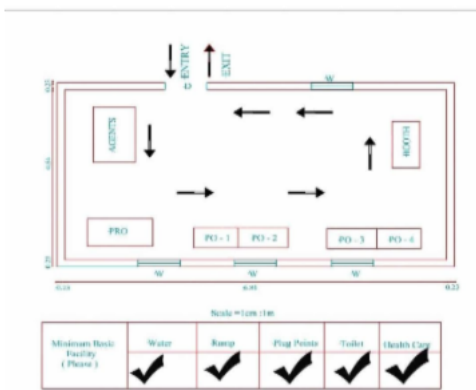

**Google Map View**

**Polling Station Building Front View**

**Polling Station Front View**

**Cad View**

**Key MAP View**

1	UDV0323659	பெயர் : கோகிலா - தந்தையின் பெயர்: கருப்பையா - வீட்டு எண் : 0 வயது : 35 பாலினம் : பெண்	Photo is available	2	NPZ0809210	பெயர் : அழகுமலை - தந்தையின் பெயர்: பழனியாண்டி - வீட்டு எண் : 1 வயது : 75 பாலினம் : ஆண்	Photo is available	3	NPZ2210078	பெயர் : செ அஸ்வின் தந்தையின் பெயர்: செந்தில்குமார் வீட்டு எண் : 1 வயது : 19 பாலினம் : ஆண்	Photo is available
4	NPZ1974088	பெயர் : தமிழரசி கணவர் பெயர்: சக்திவேல் வீட்டு எண் : 1/1 வயது : 26 பாலினம் : பெண்	Photo is available	5	NPZ1975499	பெயர் : வர்ஷாமேரி தந்தையின் பெயர்: தர்மநாதன் வீட்டு எண் : 1/1 வயது : 23 பாலினம் : பெண்	Photo is available	6	NPZ0406017	பெயர் : நாகஜோதி - கணவர் பெயர்: சுப்பிரமணி - வீட்டு எண் : 1-1-149A வயது : 44 பாலினம் : பெண்	Photo is available
7	NPZ0366260	பெயர் : பால்பாண்டியம்மாள் - தந்தையின் பெயர்: கிருஷ்ணன் - வீட்டு எண் : 1-3-19A வயது : 33 பாலினம் : பெண்	Photo is available	8	NPZ0776583	பெயர் : வீரமணி - தந்தையின் பெயர்: கிருஷ்ணன் - வீட்டு எண் : 1-3-19A வயது : 30 பாலினம் : ஆண்	Photo is available	9	HKN3495793	பெயர் : கன்னியம்மாள் - கணவர் பெயர்: ஆறுமுகம் - வீட்டு எண் : 1-18B வயது : 63 பாலினம் : பெண்	Photo is available
10	NPZ2088946	பெயர் : கோமதி து கணவர் பெயர்: துரைபாண்டி வீட்டு எண் : 1/29 வயது : 27 பாலினம் : பெண்	Photo is available	11	NPZ0680181	பெயர் : பேச்சியம்மாள் - கணவர் பெயர்: துரைபாண்டி - வீட்டு எண் : 1-30 வயது : 41 பாலினம் : பெண்	Photo is available	12	NPZ0498576	பெயர் : வெள்ளையம்மாள் - கணவர் பெயர்: மாதவன் - வீட்டு எண் : 1-32A வயது : 47 பாலினம் : பெண்	Photo is available
13	NPZ0498568	பெயர் : மாதவன் - தந்தையின் பெயர்: கருப்பையா - வீட்டு எண் : 1-32-A வயது : 50 பாலினம் : ஆண்	Photo is available	14	NPZ2010544	பெயர் : முருகன் தந்தையின் பெயர்: சுப்பையா வீட்டு எண் : 1/38 வயது : 44 பாலினம் : ஆண்	Photo is available	15	NPZ0406009	பெயர் : சுப்பரமணி - தந்தையின் பெயர்: பெரியசாமி - வீட்டு எண் : 1-49A வயது : 40 பாலினம் : ஆண்	Photo is available
16	HKN1345289	பெயர் : சிவகாமசுந்தரி - கணவர் பெயர்: சந்திரன் - வீட்டு எண் : 1-54 வயது : 57 பாலினம் : பெண்	Photo is available	17	NPZ0366252	பெயர் : முருகன் - தந்தையின் பெயர்: வெள்ளைசாமி - வீட்டு எண் : 1-62C வயது : 34 பாலினம் : ஆண்	Photo is available	18	NPZ0498584	பெயர் : பெரியசாமி - தந்தையின் பெயர்: முத்துச்சாமி - வீட்டு எண் : 1-65A வயது : 41 பாலினம் : ஆண்	Photo is available
19	NPZ0861062	பெயர் : அனுசுயாதேவி - தந்தையின் பெயர்: கண்ணன் - வீட்டு எண் : 1-75A வயது : 29 பாலினம் : பெண்	Photo is available	20	NPZ0886382	பெயர் : விஜய் - தந்தையின் பெயர்: கருப்பையா - வீட்டு எண் : 1-126 வயது : 29 பாலினம் : ஆண்	Photo is available	21	NPZ2210128	பெயர் : செளந்தரபாண்டி தந்தையின் பெயர்: முருகன் வீட்டு எண் : 1/127 வயது : 24 பாலினம் : ஆண்	Photo is available
22	NPZ0097105	பெயர் : மீனா - தந்தையின் பெயர்: முருகன் - வீட்டு எண் : 1-127A வயது : 49 பாலினம் : ஆண்	Photo is available	23	NPZ1998608	பெயர் : வேல்பாண்டி மு தந்தையின் பெயர்: முருகன் வீட்டு எண் : 1/127ஏ வயது : 27 பாலினம் : ஆண்	Photo is available	24	NPZ1115799	பெயர் : மேகலா கணவர் பெயர்: ரமேஷ் வீட்டு எண் : 1/132 வயது : 35 பாலினம் : பெண்	Photo is available
25	NPZ0498428	பெயர் : சுந்தரி - தந்தையின் பெயர்: சின்னப்பன் - வீட்டு எண் : 1-132A வயது : 40 பாலினம் : பெண்	Photo is available	26	NPZ0575480	பெயர் : சதீஸ்குமார் - தந்தையின் பெயர்: பூமிராஜ் - வீட்டு எண் : 1-133 வயது : 31 பாலினம் : ஆண்	Photo is available	27	NPZ0886440	பெயர் : ராம்பிரியா - தந்தையின் பெயர்: சதீஸ்குமார் - வீட்டு எண் : 1-133 வயது : 30 பாலினம் : பெண்	Photo is available
28	NPZ2004026	பெயர் : கோகிலா கணவர் பெயர்: மருதுபாண்டி வீட்டு எண் : 1/133 வயது : 26 பாலினம் : பெண்	Photo is available	29	NPZ2094662	பெயர் : ஜெயலலிதா கணவர் பெயர்: சின்னமுத்துப்பாண்டி வீட்டு எண் : 1/133 வயது : 24 பாலினம் : பெண்	Photo is available	30	NPZ0575472	பெயர் : நந்தினி - கணவர் பெயர்: ராஜேந்திரன் - வீட்டு எண் : 1-133D வயது : 35 பாலினம் : பெண்	Photo is available