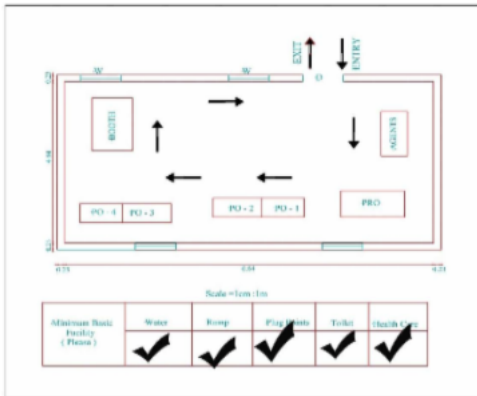

Google Map View

Polling Station Building Front View

Polling Station Front View

Cad View

Key MAP View

1	HKN1308964	பெயர் : சித்ரா தேவி - தந்தையின் பெயர்: ரெங்கராஜ் - வீட்டு எண் : 1 வயது : 49 பாலினம் : பெண்	Photo is available	2	NPZ0681742	பெயர் : முருகன் - தந்தையின் பெயர்: பெருமாள் - வீட்டு எண் : 1 வயது : 48 பாலினம் : ஆண்	Photo is available	3	NPZ0681759	பெயர் : வீருநாகு - கணவர் பெயர்: முருகன் - வீட்டு எண் : 1 வயது : 41 பாலினம் : பெண்	Photo is available
4	NPZ0681767	பெயர் : பெரியக்காள் - கணவர் பெயர்: ஜெயமுருகன் - வீட்டு எண் : 1 வயது : 33 பாலினம் : பெண்	Photo is available	5	NPZ0146241	பெயர் : ரெங்கராஜ் - தந்தையின் பெயர்: சுப்புராஜ் - வீட்டு எண் : 1-1 வயது : 62 பாலினம் : ஆண்	Photo is available	6	NPZ1957307	பெயர் : ரதிகா கணவர் பெயர்: ரெங்கராஜ் வீட்டு எண் : 1/1 வயது : 25 பாலினம் : பெண்	Photo is available
7	NPZ2060341	பெயர் : ராமமூர்த்தி தந்தையின் பெயர்: ரெங்கராஜ் வீட்டு எண் : 1/1 வயது : 23 பாலினம் : ஆண்	Photo is available	8	NPZ1038850	பெயர் : கௌசல்யா கணவர் பெயர்: முத்துபாண்டி வீட்டு எண் : 1-1-6 வயது : 27 பாலினம் : பெண்	Photo is available	9	NPZ1110303	பெயர் : மனோஜ் குமார் ரா தந்தையின் பெயர்: ராஜேந்தரன் வீட்டு எண் : 1/2, முத்திரையர் நகர் வயது : 26 பாலினம் : ஆண்	Photo is available
10	NPZ0681775	பெயர் : அய்யம்மாள் - கணவர் பெயர்: பாலகிருஷ்ணன் - வீட்டு எண் : 1-3 வயது : 39 பாலினம் : பெண்	Photo is available	11	NPZ0776856	பெயர் : அழகுராஜா - தந்தையின் பெயர்: பூமிராஜன் - வீட்டு எண் : 1-3 வயது : 32 பாலினம் : ஆண்	Photo is available	12	NPZ1110337	பெயர் : அஞ்சலி கணவர் பெயர்: அழகுராஜா வீட்டு எண் : 1/3 வயது : 25 பாலினம் : பெண்	Photo is available
13	NPZ2158731	பெயர் : வினோதினி தந்தையின் பெயர்: ராமராஜ் ராமராஜ் வீட்டு எண் : 1/3 வயது : 20 பாலினம் : பெண்	Photo is available	14	NPZ0332346	பெயர் : பெரியசாமி - தந்தையின் பெயர்: வீரணன் - வீட்டு எண் : 1-4 வயது : 80 பாலினம் : ஆண்	Photo is available	15	NPZ0332296	பெயர் : புளியம்மாள் - கணவர் பெயர்: பெரியசாமி - வீட்டு எண் : 1-4 வயது : 77 பாலினம் : பெண்	Photo is available
16	NPZ0332072	பெயர் : மீனாட்சி - கணவர் பெயர்: நம்பிராஜ் - வீட்டு எண் : 1-4 வயது : 56 பாலினம் : பெண்	Photo is available	17	NPZ0332304	பெயர் : வெள்ளத்தாய் - தந்தையின் பெயர்: பெரியசாமி - வீட்டு எண் : 1-4 வயது : 51 பாலினம் : பெண்	Photo is available	18	NPZ0576082	பெயர் : நம்பிராஜ் - தாயின் பெயர்: மீனாட்சி - வீட்டு எண் : 1-4 வயது : 40 பாலினம் : ஆண்	Photo is available
19	NPZ0331991	பெயர் : இராமு - தந்தையின் பெயர்: பிச்சை - வீட்டு எண் : 1-6 வயது : 35 பாலினம் : ஆண்	Photo is available	20	NPZ0681791	பெயர் : துரைக்கண்ணன் - தந்தையின் பெயர்: ராமராஜ் - வீட்டு எண் : 1-8 வயது : 30 பாலினம் : ஆண்	Photo is available	21	NPZ0576124	பெயர் : சுக்தா - கணவர் பெயர்: செல்வராஜ் - வீட்டு எண் : 1-9 வயது : 32 பாலினம் : பெண்	Photo is available
22	NPZ0681809	பெயர் : சுப்புலட்சுமி - தந்தையின் பெயர்: சின்ராஜ் - வீட்டு எண் : 1-9 வயது : 31 பாலினம் : பெண்	Photo is available	23	NPZ2239119	பெயர் : சரண்யா தந்தையின் பெயர்: அழகுராஜா வீட்டு எண் : 1/9-1 வயது : 20 பாலினம் : பெண்	Photo is available	24	NPZ1957315	பெயர் : லெட்சுமி கணவர் பெயர்: அதிமூலக்கண்ணன் வீட்டு எண் : 1/11 வயது : 35 பாலினம் : பெண்	Photo is available
25	NPZ0681817	பெயர் : சந்தோஷ் - தந்தையின் பெயர்: ஜெயராம் - வீட்டு எண் : 1-11 வயது : 31 பாலினம் : ஆண்	Photo is available	26	NPZ0861450	பெயர் : செல்வி - கணவர் பெயர்: பாலமுருகன் - வீட்டு எண் : 1-12 வயது : 36 பாலினம் : பெண்	Photo is available	27	HKN3496262	பெயர் : முத்துபாண்டி - தந்தையின் பெயர்: மணி - வீட்டு எண் : 1-12B வயது : 38 பாலினம் : ஆண்	Photo is available
28	NPZ0576058	பெயர் : வாசியம்மாள் - கணவர் பெயர்: கோபாலகிருஷ்ணன் - வீட்டு எண் : 1-13 வயது : 33 பாலினம் : பெண்	Photo is available	29	NPZ0099317	பெயர் : சுப்பையா - தந்தையின் பெயர்: நாகராஜ் - வீட்டு எண் : 1-15 வயது : 36 பாலினம் : ஆண்	Photo is available	30	NPZ0367102	பெயர் : பாஸ்கரன் - தந்தையின் பெயர்: நாகராஜ் - வீட்டு எண் : 1-15 வயது : 33 பாலினம் : ஆண்	Photo is available