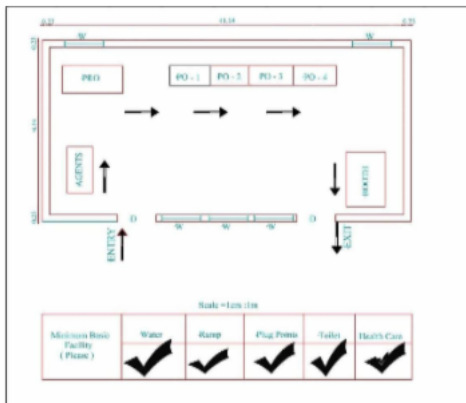

Google Map View

Polling Station Building Front View

Polling Station Front View

Cad View

Key MAP View

1	NPZ2227965	பெயர் : ராகுல் அ தந்தையின் பெயர்: அருள் வீட்டு எண் : 1 வயது : 25 பாலினம் : ஆண்	Photo is available	2	NPZ0862771	பெயர் : சின்னத்தம்பி - தந்தையின் பெயர்: வெள்ளையன் - வீட்டு எண் : 1-4 வயது : 55 பாலினம் : ஆண்	Photo is available	3	NPZ1810803	பெயர் : முத்துகுமார் தந்தையின் பெயர்: நாகராஜன் வீட்டு எண் : 1/10 வயது : 33 பாலினம் : ஆண்	Photo is available
4	NPZ1582923	பெயர் : செளந்தரராஜ் - தந்தையின் பெயர்: விசுவாசம் - வீட்டு எண் : 3 வயது : 66 பாலினம் : ஆண்	Photo is available	5	NPZ1582931	பெயர் : வேளாங்கண்ணி - கணவர் பெயர்: செளந்தரராஜ் - வீட்டு எண் : 3 வயது : 59 பாலினம் : பெண்	Photo is available	6	NPZ1582949	பெயர் : ஆரோக்கியம் - தந்தையின் பெயர்: விசுவாசம் - வீட்டு எண் : 4 வயது : 66 பாலினம் : ஆண்	Photo is available
7	NPZ1582956	பெயர் : பாண்டியம்மாள் - கணவர் பெயர்: ஆரோக்கியம் - வீட்டு எண் : 4 வயது : 61 பாலினம் : பெண்	Photo is available	8	HKN1312222	பெயர் : அருளப்பன் - தந்தையின் பெயர்: அருளானந்து - வீட்டு எண் : 5 வயது : 72 பாலினம் : ஆண்	Photo is available	9	NPZ1582964	பெயர் : ஸ்டெல்லாபுஷ்பராணி - கணவர் பெயர்: அருளப்பன் - வீட்டு எண் : 5 வயது : 68 பாலினம் : பெண்	Photo is available
10	HKN1411263	பெயர் : சுகப்பிரியா - தந்தையின் பெயர்: அருளப்பன் - வீட்டு எண் : 5 வயது : 44 பாலினம் : பெண்	Photo is available	11	NPZ0333443	பெயர் : சந்தன அருள் - தந்தையின் பெயர்: மரிய தாஸ் - வீட்டு எண் : 5-1 வயது : 36 பாலினம் : ஆண்	Photo is available	12	HKN1393479	பெயர் : அமிர்தஇருதயராஜ் - தந்தையின் பெயர்: அற்புதநேசம் - வீட்டு எண் : 5-12 வயது : 46 பாலினம் : ஆண்	Photo is available
13	NPZ0333534	பெயர் : ரெக்ஸ்ராஜமாணிக்கம் - தந்தையின் பெயர்: அந்தோணிகுருஸ் - வீட்டு எண் : 5-32 வயது : 34 பாலினம் : ஆண்	Photo is available	14	NPZ1582972	பெயர் : லீலாவதி - கணவர் பெயர்: ஐசக் - வீட்டு எண் : 5-75 வயது : 60 பாலினம் : பெண்	Photo is available	15	NPZ0333476	பெயர் : சரஸ்வதி - கணவர் பெயர்: ஆசைத்தம்பி - வீட்டு எண் : 5-114 வயது : 38 பாலினம் : பெண்	Photo is available
16	NPZ0333450	பெயர் : சிறுமணிமுத்து - தந்தையின் பெயர்: மரிய லூயிஸ் - வீட்டு எண் : 5-135 வயது : 38 பாலினம் : ஆண்	Photo is available	17	NPZ0333492	பெயர் : பாணுப்பிரியா - தந்தையின் பெயர்: கணேசன் - வீட்டு எண் : 5-139 வயது : 36 பாலினம் : பெண்	Photo is available	18	NPZ0333468	பெயர் : ஆறுமுகம் - தந்தையின் பெயர்: பெருமாள் - வீட்டு எண் : 5-210B வயது : 42 பாலினம் : ஆண்	Photo is available
19	NPZ1582980	பெயர் : நல்லதம்பி - தந்தையின் பெயர்: பெரியசாமி - வீட்டு எண் : 6 வயது : 58 பாலினம் : ஆண்	Photo is available	20	HKN2283349	பெயர் : இருதயமேரி - கணவர் பெயர்: நல்லதம்பி - வீட்டு எண் : 6 வயது : 51 பாலினம் : பெண்	Photo is available	21	NPZ0862755	பெயர் : முருகேஸ்வரி - தந்தையின் பெயர்: சந்தனம் - வீட்டு எண் : 6-10 வயது : 28 பாலினம் : பெண்	Photo is available
22	NPZ2034346	பெயர் : பிரியதர்ஷினி தா கணவர் பெயர்: துரைமுருகன் வீட்டு எண் : 6/31 வயது : 22 பாலினம் : பெண்	Photo is available	23	HKN2283836	பெயர் : ஐஸ்டின்திரவியம் - தந்தையின் பெயர்: ராஜேந்திரன் - வீட்டு எண் : 7 வயது : 46 பாலினம் : ஆண்	Photo is available	24	NPZ0333906	பெயர் : பிரவேணா - தந்தையின் பெயர்: அந்தோணிச்சாமி - வீட்டு எண் : 7-216 வயது : 34 பாலினம் : பெண்	Photo is available
25	NPZ1583004	பெயர் : தாமஸ்வில்லியம் - தந்தையின் பெயர்: தாமஸ்முத்து - வீட்டு எண் : 8 வயது : 60 பாலினம் : ஆண்	Photo is available	26	NPZ1583012	பெயர் : வேளாங்கண்ணி - தந்தையின் பெயர்: தாமஸ்வில்லியம் - வீட்டு எண் : 8 வயது : 49 பாலினம் : பெண்	Photo is available	27	NPZ1131986	பெயர் : அந்தோணி குருஷ் தந்தையின் பெயர்: முத்துராயர் - வீட்டு எண் : 9 வயது : 84 பாலினம் : ஆண்	Photo is available
28	NPZ1583020	பெயர் : ஆரோக்கியமேரி - கணவர் பெயர்: அந்தோணிகுருஸ் - வீட்டு எண் : 9 வயது : 64 பாலினம் : பெண்	Photo is available	29	NPZ2081008	பெயர் : அமுதராஜ் தந்தையின் பெயர்: அழகர் வீட்டு எண் : 9/10 வயது : 21 பாலினம் : ஆண்	Photo is available	30	NPZ0333872	பெயர் : சந்தனமேரி - தந்தையின் பெயர்: அந்தோணி - வீட்டு எண் : 9-19B வயது : 35 பாலினம் : பெண்	Photo is available