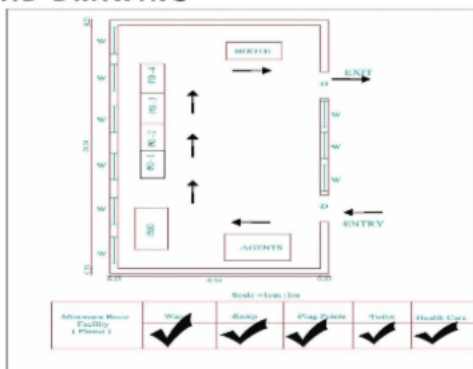

Google Map View

Polling Station Building Front View

Polling Station Front View

Cad View

Key MAP View

1 பெயர் : நாகலெட்சுமி - கணவர் பெயர்: முத்துப்பாண்டி - வீட்டு எண் : 1 வயது : 35 பாலினம் : பெண் Photo is available	NPZ0890269	2 பெயர் : ரஞ்சித் குமார் - தந்தையின் பெயர்: பெரிய பொன்னி - வீட்டு எண் : 1 வயது : 28 பாலினம் : ஆண் Photo is available	NPZ0890210	3 பெயர் : பிரவின்குமார் - தந்தையின் பெயர்: பாலசுப்ரமணி - வீட்டு எண் : 1-1-99 வயது : 29 பாலினம் : ஆண் Photo is available	NPZ0922203
4 பெயர் : சசிலா தந்தையின் பெயர்: அய்யங்காளை வீட்டு எண் : 1/3 வயது : 29 பாலினம் : பெண் Photo is available	NPZ1954189	5 பெயர் : நாக ஜோதிகா தந்தையின் பெயர்: நாகராஜ் வீட்டு எண் : 1/3 வயது : 23 பாலினம் : பெண் Photo is available	NPZ1954106	6 பெயர் : கண்ணன் - தந்தையின் பெயர்: அண்ணாத்துரை - வீட்டு எண் : 1-12 வயது : 30 பாலினம் : ஆண் Photo is available	NPZ0731158
7 பெயர் : முத்துப்பேச்சியம்மாள் - தந்தையின் பெயர்: கருப்பையா - வீட்டு எண் : 1-43 வயது : 29 பாலினம் : பெண் Photo is available	NPZ0778803	8 பெயர் : பிரியா கணவர் பெயர்: அருள் சந்தர் வீட்டு எண் : 1/114 வயது : 32 பாலினம் : பெண் Photo is available	NPZ1937929	9 பெயர் : முத்துப்பாண்டி தந்தையின் பெயர்: ராகு - வீட்டு எண் : 1/120 வயது : 42 பாலினம் : ஆண் Photo is available	NPZ0334250
10 பெயர் : மகரஜோதி கணவர் பெயர்: முத்து பாண்டி வீட்டு எண் : 1/120 வயது : 37 பாலினம் : பெண் Photo is available	NPZ1092683	11 பெயர் : இருளாயி - கணவர் பெயர்: கதிர்வேல் - வீட்டு எண் : 2 வயது : 70 பாலினம் : பெண் Photo is available	HKN1387240	12 பெயர் : ஓச்சம்மாள் கணவர் பெயர்: சந்திரன் வீட்டு எண் : 2 வயது : 61 பாலினம் : பெண் Photo is available	NPZ1888742
13 பெயர் : அழகுராஜா - தாயின் பெயர்: இருளாயி - வீட்டு எண் : 2 வயது : 47 பாலினம் : ஆண் Photo is available	HKN2286151	14 பெயர் : சோமநாதன் - தந்தையின் பெயர்: செல்லாண்டி - வீட்டு எண் : 2 வயது : 32 பாலினம் : ஆண் Photo is available	NPZ0503805	15 பெயர் : விஜயபாஸ்கர் - தந்தையின் பெயர்: சுப்பையா - வீட்டு எண் : 2 வயது : 29 பாலினம் : ஆண் Photo is available	NPZ0973164
16 பெயர் : வேலு லக்ஷ்மி கணவர் பெயர்: தசரதன் வீட்டு எண் : 2/7 வயது : 26 பாலினம் : பெண் Photo is available	NPZ2072932	17 பெயர் : பிரேம்குமார் சிங்காரம் தந்தையின் பெயர்: சிங்காரம் - வீட்டு எண் : 2-13 வயது : 36 பாலினம் : ஆண் Photo is available	NPZ0251058	18 பெயர் : சமையமுத்து மணவாளன் தந்தையின் பெயர்: மணவாளன் - வீட்டு எண் : 2/13 வயது : 32 பாலினம் : பெண் Photo is available	NFX0822916
19 பெயர் : பிரியா கணவர் பெயர்: பாலன் வீட்டு எண் : 2-27 வயது : 32 பாலினம் : பெண் Photo is available	NPZ1005594	20 பெயர் : அண்ணாத்தை தந்தையின் பெயர்: செல்வநாதன் வீட்டு எண் : 2/65 வயது : 62 பாலினம் : பெண் Photo is available	NPZ1980911	21 பெயர் : வீர மணி தாயின் பெயர்: செல்வநாதன் வீட்டு எண் : 2/65 வயது : 42 பாலினம் : ஆண் Photo is available	NPZ1969468
22 பெயர் : சங்கீதா கணவர் பெயர்: வீரமணி வீட்டு எண் : 2/65 வயது : 38 பாலினம் : பெண் Photo is available	NPZ1969484	23 பெயர் : அன்புமணி அ தந்தையின் பெயர்: அய்யண்ணன் வீட்டு எண் : 2-67 வயது : 27 பாலினம் : ஆண் Photo is available	NPZ2045367	24 பெயர் : முனிஸ்வரன் அ தந்தையின் பெயர்: அய்யண்ணன் வீட்டு எண் : 2-67 வயது : 23 பாலினம் : ஆண் Photo is available	NPZ2045359
25 பெயர் : தென்னரசு - தந்தையின் பெயர்: பொன்அய்யப்பன் - வீட்டு எண் : 2-70-2 வயது : 29 பாலினம் : ஆண் Photo is available	NPZ0916676	26 பெயர் : பாணுபிரியா வை கணவர் பெயர்: வைரமுத்து வீட்டு எண் : 2-78 வயது : 26 பாலினம் : பெண் Photo is available	NPZ2215168	27 பெயர் : முத்து கணேஷ் தந்தையின் பெயர்: கருப்பையா வீட்டு எண் : 2-93 (2) வயது : 22 பாலினம் : ஆண் Photo is available	NPZ2078202
28 பெயர் : காயத்ரி தேவி ரா கணவர் பெயர்: ராஜகுமாரன் வீட்டு எண் : 2-99 வயது : 31 பாலினம் : பெண் Photo is available	NPZ1848779	29 பெயர் : கவிதா கணவர் பெயர்: சுரேஷ் வீட்டு எண் : 2/120 வயது : 32 பாலினம் : பெண் Photo is available	NPZ1092667	30 பெயர் : விஷ்ணு - தந்தையின் பெயர்: நாகராஜன் வீட்டு எண் : 2-128 வயது : 28 பாலினம் : ஆண் Photo is available	NPZ0973131