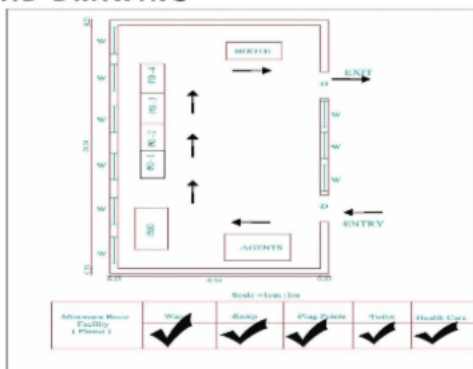

Google Map View

Polling Station Building Front View

Polling Station Front View

Cad View

Key MAP View

1 பெயர் : முருகேஸ்வரி - கணவர் பெயர்: ராஜகுரு - வீட்டு எண் : 1-79 வயது : 49 பாலினம் : பெண்	HKN1319888 Photo is available	2 பெயர் : பிரபு தந்தையின் பெயர்: நாகத்தேவர் வீட்டு எண் : 1-111 வயது : 32 பாலினம் : ஆண்	NPZ0731190 Photo is available	3 பெயர் : பொன்னி - கணவர் பெயர்: வேலுச்சாமி - வீட்டு எண் : 2 வயது : 72 பாலினம் : பெண்	NPZ1628825 Photo is available
4 பெயர் : மனோகாரன் - தந்தையின் பெயர்: வேலுச்சாமி - வீட்டு எண் : 2 வயது : 53 பாலினம் : ஆண்	HKN2286318 Photo is available	5 பெயர் : சித்ரா - கணவர் பெயர்: மனோகாரன் - வீட்டு எண் : 2 வயது : 45 பாலினம் : பெண்	HKN2286722 Photo is available	6 பெயர் : தவமல்லையன் தந்தையின் பெயர்: ரவிச்சந்திரன் வீட்டு எண் : 2-52 வயது : 28 பாலினம் : ஆண்	NPZ2129948 Photo is available
7 பெயர் : மல்லிகா - தந்தையின் பெயர்: பிச்சைமணி - வீட்டு எண் : 2-59 வயது : 35 பாலினம் : பெண்	NPZ0251397 Photo is available	8 பெயர் : வைரமுத்து அ தந்தையின் பெயர்: அரசமுருகன் வீட்டு எண் : 2-78 வயது : 24 பாலினம் : ஆண்	NPZ2215101 Photo is available	9 பெயர் : ஒன்னப்பன் மு தந்தையின் பெயர்: முத்தையா - வீட்டு எண் : 2/133 வயது : 58 பாலினம் : ஆண்	NPZ1630359 Photo is available
10 பெயர் : ஜெயலட்சுமி - கணவர் பெயர்: தங்கப்பாண்டியன் - வீட்டு எண் : 2-140 வயது : 43 பாலினம் : பெண்	NPZ0503714 Photo is available	11 பெயர் : மாரிமுத்து பி தந்தையின் பெயர்: மாரிமுத்து பி வீட்டு எண் : 2/171 வயது : 44 பாலினம் : ஆண்	NPZ2044543 Photo is available	12 பெயர் : வள்ளி அய்யப்பன் கணவர் பெயர்: அய்யப்பன் வீட்டு எண் : 2/195 வயது : 38 பாலினம் : பெண்	NPZ2082642 Photo is available
13 பெயர் : கிருபா கணவர் பெயர்: அருண் குமார் வீட்டு எண் : 2/213ஏ வயது : 26 பாலினம் : பெண்	NPZ2041648 Photo is available	14 பெயர் : வாசு தந்தையின் பெயர்: பொன்னையா வீட்டு எண் : 2/252 வயது : 23 பாலினம் : ஆண்	NPZ2078178 Photo is available	15 பெயர் : முத்துவள்ளி - கணவர் பெயர்: மார்க்கண்டன் - வீட்டு எண் : 2-323 வயது : 36 பாலினம் : பெண்	NPZ0685370 Photo is available
16 பெயர் : செந்தில்குமார் - தந்தையின் பெயர்: சுப்பிரமணி - வீட்டு எண் : 2/399-4 வயது : 50 பாலினம் : ஆண்	NPZ0104158 Photo is available	17 பெயர் : மாரியம்மாள் - கணவர் பெயர்: செந்தில்குமார் - வீட்டு எண் : 2/399-4 வயது : 42 பாலினம் : பெண்	NPZ0104166 Photo is available	18 பெயர் : சந்தோஷ்குமார் தந்தையின் பெயர்: செந்தில்குமார் வீட்டு எண் : 2/399-4 வயது : 21 பாலினம் : ஆண்	NPZ2116267 Photo is available
19 பெயர் : விஜி - கணவர் பெயர்: பாண்டியன் - வீட்டு எண் : 3-72 வயது : 40 பாலினம் : பெண்	NPZ0367813 Photo is available	20 பெயர் : ப பிரவீன்குமார் தந்தையின் பெயர்: பழனிசாமி வீட்டு எண் : 3/74 வயது : 19 பாலினம் : ஆண்	NPZ2211951 Photo is available	21 பெயர் : செல்லபாண்டி - தந்தையின் பெயர்: சுந்தரராஜன் - வீட்டு எண் : 3-89 வயது : 39 பாலினம் : ஆண்	NPZ0367862 Photo is available
22 பெயர் : சுகா - கணவர் பெயர்: அழகர்சாமி - வீட்டு எண் : 3-89 வயது : 39 பாலினம் : பெண்	NPZ0367888 Photo is available	23 பெயர் : சுந்தரபாண்டி - தந்தையின் பெயர்: சுந்தரராஜன் - வீட்டு எண் : 3-89 வயது : 33 பாலினம் : ஆண்	NPZ0367870 Photo is available	24 பெயர் : பொன்னுத்தாய் - கணவர் பெயர்: வேலுசேர்வை - வீட்டு எண் : 3-94 வயது : 75 பாலினம் : பெண்	NPZ0251546 Photo is available
25 பெயர் : பொன்னி - கணவர் பெயர்: மூக்கன் - வீட்டு எண் : 3-101 வயது : 56 பாலினம் : பெண்	NPZ0685388 Photo is available	26 பெயர் : முத்துப்பாண்டி - தந்தையின் பெயர்: மூக்கன் - வீட்டு எண் : 3-101 வயது : 35 பாலினம் : ஆண்	NPZ0685396 Photo is available	27 பெயர் : நந்தினி - தந்தையின் பெயர்: தங்கம் - வீட்டு எண் : 3-125 வயது : 30 பாலினம் : பெண்	NPZ0731182 Photo is available
28 பெயர் : அருண்பாண்டியன் - தந்தையின் பெயர்: தங்கவேலு - வீட்டு எண் : 3-140 வயது : 28 பாலினம் : ஆண்	NPZ0890459 Photo is available	29 பெயர் : ஈஸ்வரன் - தந்தையின் பெயர்: ராமசாமி - வீட்டு எண் : 3-172 வயது : 55 பாலினம் : ஆண்	NPZ0251520 Photo is available	30 பெயர் : தமிழரசி - கணவர் பெயர்: ஈஸ்வரன் - வீட்டு எண் : 3-172 வயது : 52 பாலினம் : பெண்	NPZ0251538 Photo is available