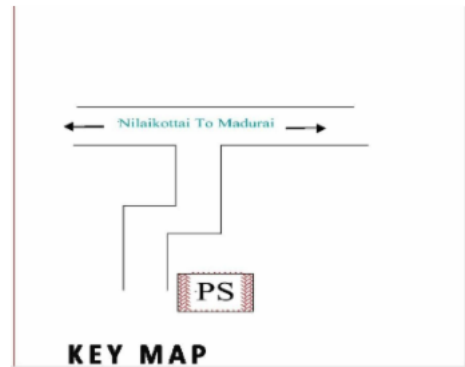

Google Map View

Polling Station Building Front View

Polling Station Front View

Cad View

Key MAP View

1	NPZ0505404	பெயர் : சதீஸ்குமார் - தந்தையின் பெயர்: பூங்கொடி - வீட்டு எண் : 1-04 வயது : 34 பாலினம் : ஆண்	Photo is available	2	NPZ1945799	பெயர் : உமா மகேஷ்வரி கணவர் பெயர்: கருப்பையா வீட்டு எண் : 1/69 வயது : 43 பாலினம் : பெண்	Photo is available	3	NPZ2225878	பெயர் : தேவயாணி தந்தையின் பெயர்: கொத்தாளம் வீட்டு எண் : 1/87 வயது : 28 பாலினம் : பெண்	Photo is available
4	NPZ0505560	பெயர் : தவமணி - கணவர் பெயர்: ராதாகிருஷ்ணன் - வீட்டு எண் : 1-143 வயது : 65 பாலினம் : பெண்	Photo is available	5	NPZ0686170	பெயர் : சரவணமல்லையன் - தந்தையின் பெயர்: தர்மராஜா - வீட்டு எண் : 2-134 வயது : 32 பாலினம் : ஆண்	Photo is available	6	NPZ2166783	பெயர் : ராஜேஷ் வ தந்தையின் பெயர்: வனம் கா வீட்டு எண் : 2/162 வயது : 32 பாலினம் : ஆண்	Photo is available
7	NPZ0505461	பெயர் : விஜயலெட்சுமி - கணவர் பெயர்: ராஜேஷ் வ வீட்டு எண் : 2/162 வயது : 32 பாலினம் : பெண்	Photo is available	8	NPZ1664770	பெயர் : ராமுத்தாய் - கணவர் பெயர்: வீரய்யாசேர்வை - வீட்டு எண் : 2E வயது : 59 பாலினம் : பெண்	Photo is available	9	NPZ1904416	பெயர் : சூர்யா தந்தையின் பெயர்: சேகர் வீட்டு எண் : 3/111 வயது : 26 பாலினம் : ஆண்	Photo is available
10	NPZ0593228	பெயர் : இந்துமதி - தந்தையின் பெயர்: பார்த்திபன் - வீட்டு எண் : 4 வயது : 36 பாலினம் : பெண்	Photo is available	11	NPZ0686188	பெயர் : வாசுதேவன் - தந்தையின் பெயர்: பாண்டி - வீட்டு எண் : 4 வயது : 33 பாலினம் : ஆண்	Photo is available	12	NPZ0916817	பெயர் : மகாபிரபு - தந்தையின் பெயர்: வீரைய்யா - வீட்டு எண் : 4 வயது : 29 பாலினம் : ஆண்	Photo is available
13	NPZ0863951	பெயர் : ஜீவிதா - தந்தையின் பெயர்: கணேசன் - வீட்டு எண் : 4-2 வயது : 29 பாலினம் : பெண்	Photo is available	14	NPZ0731679	பெயர் : லட்சுமி - கணவர் பெயர்: செல்லப்பாண்டி - வீட்டு எண் : 4-12 வயது : 32 பாலினம் : பெண்	Photo is available	15	NPZ0686196	பெயர் : பிருத்திவிராஜா - தந்தையின் பெயர்: தங்கமாயாண்டி - வீட்டு எண் : 4-16 வயது : 31 பாலினம் : ஆண்	Photo is available
16	NPZ1815562	பெயர் : பாலகிருஷ்ணபாண்டியன் தந்தையின் பெயர்: சந்திரன் வீட்டு எண் : 4/16 வயது : 24 பாலினம் : ஆண்	Photo is available	17	NPZ0973602	பெயர் : சதீஸ்குமார் - தந்தையின் பெயர்: பெருமான் - வீட்டு எண் : 4-27 வயது : 28 பாலினம் : ஆண்	Photo is available	18	NPZ2034213	பெயர் : சத்திய பிரியா கணவர் பெயர்: மனோ பாலன் வீட்டு எண் : 4/32 வயது : 22 பாலினம் : பெண்	Photo is available
19	NPZ0686204	பெயர் : தமிழ்ச்செல்வி - தந்தையின் பெயர்: கதிர்வேல் - வீட்டு எண் : 4-33 வயது : 30 பாலினம் : பெண்	Photo is available	20	NPZ0147330	பெயர் : அழகுஷ்பம் - கணவர் பெயர்: அய்யனக் கோனார் - வீட்டு எண் : 4-65 வயது : 52 பாலினம் : பெண்	Photo is available	21	NPZ1040831	பெயர் : சத்யா கணவர் பெயர்: ரமேஷ் வீட்டு எண் : 4/69 வயது : 37 பாலினம் : பெண்	Photo is available
22	NPZ0686253	பெயர் : பகவதி - தந்தையின் பெயர்: முத்துப்பாண்டி - வீட்டு எண் : 4/72 வயது : 32 பாலினம் : பெண்	Photo is available	23	NPZ1815604	பெயர் : ஹரிஷ் பாபு தந்தையின் பெயர்: கிருஷ்ணமூர்த்தி வீட்டு எண் : 4/88 வயது : 24 பாலினம் : ஆண்	Photo is available	24	NPZ0105767	பெயர் : வண்ணக்கிளி - கணவர் பெயர்: அம்மாசி - வீட்டு எண் : 4-97 வயது : 52 பாலினம் : பெண்	Photo is available
25	NPZ0916882	பெயர் : அழகுராசிகா - தந்தையின் பெயர்: செல்லக்காமு - வீட்டு எண் : 4-105 வயது : 28 பாலினம் : பெண்	Photo is available	26	NPZ0810432	பெயர் : சம்பத்தகமார் - தந்தையின் பெயர்: குபேந்திரன் - வீட்டு எண் : 4-107 வயது : 32 பாலினம் : ஆண்	Photo is available	27	NPZ0810424	பெயர் : மருதுபாண்டியன் - தந்தையின் பெயர்: குபேந்திரன் - வீட்டு எண் : 4-107 வயது : 29 பாலினம் : ஆண்	Photo is available
28	NPZ0580043	பெயர் : கண்ணன் - தந்தையின் பெயர்: பெரியசாமி - வீட்டு எண் : 4-123 வயது : 37 பாலினம் : ஆண்	Photo is available	29	NPZ0993808	பெயர் : சூர்யா - தந்தையின் பெயர்: பாண்டி - வீட்டு எண் : 4-125 வயது : 27 பாலினம் : ஆண்	Photo is available	30	NPZ0505412	பெயர் : ராமன் - தந்தையின் பெயர்: கூலுசேர்வை - வீட்டு எண் : 4-126 வயது : 45 பாலினம் : ஆண்	Photo is available