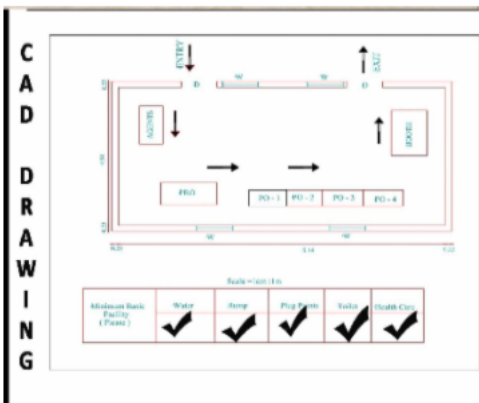

Google Map View

Polling Station Building Front View

Polling Station Front View

Cad View

Key MAP View

1	NPZ0505404	பெயர் : சதீஸ்குமார் - தந்தையின் பெயர்: பூங்கொடி - வீட்டு எண் : 1-04 வயது : 34 பாலினம் : ஆண்	Photo is available	2	NPZ1945799	பெயர் : உமா மகேஷ்வரி கணவர் பெயர்: கருப்பையா வீட்டு எண் : 1/69 வயது : 43 பாலினம் : பெண்	Photo is available	3	NPZ2225878	பெயர் : தேவயாணி தந்தையின் பெயர்: கொத்தாளம் வீட்டு எண் : 1/87 வயது : 28 பாலினம் : பெண்	Photo is available
4	NPZ0505560	பெயர் : தவமணி - கணவர் பெயர்: ராதாகிருஷ்ணன் - வீட்டு எண் : 1-143 வயது : 65 பாலினம் : பெண்	Photo is available	5	NPZ0686170	பெயர் : சரவணமல்லையன் - தந்தையின் பெயர்: தர்மராஜா - வீட்டு எண் : 2-134 வயது : 32 பாலினம் : ஆண்	Photo is available	6	NPZ2166783	பெயர் : ராஜேஷ் வ தந்தையின் பெயர்: வனம் கா வீட்டு எண் : 2/162 வயது : 32 பாலினம் : ஆண்	Photo is available
7	NPZ0505461	பெயர் : விஜயலெட்சுமி - கணவர் பெயர்: ராஜேஷ் வ வீட்டு எண் : 2/162 வயது : 32 பாலினம் : பெண்	Photo is available	8	NPZ1664770	பெயர் : ராமுத்தாய் - கணவர் பெயர்: வீரய்யாசேர்வை - வீட்டு எண் : 2E வயது : 59 பாலினம் : பெண்	Photo is available	9	NPZ1904416	பெயர் : சூர்யா தந்தையின் பெயர்: சேகர் வீட்டு எண் : 3/111 வயது : 26 பாலினம் : ஆண்	Photo is available
10	NPZ0593228	பெயர் : இந்துமதி - தந்தையின் பெயர்: பார்த்திபன் - வீட்டு எண் : 4 வயது : 36 பாலினம் : பெண்	Photo is available	11	NPZ0686188	பெயர் : வாசுதேவன் - தந்தையின் பெயர்: பாண்டி - வீட்டு எண் : 4 வயது : 33 பாலினம் : ஆண்	Photo is available	12	NPZ0916817	பெயர் : மகாபிரபு - தந்தையின் பெயர்: வீரைய்யா - வீட்டு எண் : 4 வயது : 29 பாலினம் : ஆண்	Photo is available
13	NPZ0863951	பெயர் : ஜீவிதா - தந்தையின் பெயர்: கணேசன் - வீட்டு எண் : 4-2 வயது : 29 பாலினம் : பெண்	Photo is available	14	NPZ0731679	பெயர் : லட்சுமி - கணவர் பெயர்: செல்லப்பாண்டி - வீட்டு எண் : 4-12 வயது : 32 பாலினம் : பெண்	Photo is available	15	NPZ0686196	பெயர் : பிருத்திவிராஜா - தந்தையின் பெயர்: தங்கமாயாண்டி - வீட்டு எண் : 4-16 வயது : 31 பாலினம் : ஆண்	Photo is available
16	NPZ1815562	பெயர் : பாலகிருஷ்ணபாண்டியன் தந்தையின் பெயர்: சந்திரன் வீட்டு எண் : 4/16 வயது : 24 பாலினம் : ஆண்	Photo is available	17	NPZ0973602	பெயர் : சதீஸ்குமார் - தந்தையின் பெயர்: பெருமான் - வீட்டு எண் : 4-27 வயது : 28 பாலினம் : ஆண்	Photo is available	18	NPZ2034213	பெயர் : சத்திய பிரியா கணவர் பெயர்: மனோ பாலன் வீட்டு எண் : 4/32 வயது : 22 பாலினம் : பெண்	Photo is available
19	NPZ0686204	பெயர் : தமிழ்ச்செல்வி - தந்தையின் பெயர்: கதிர்வேல் - வீட்டு எண் : 4-33 வயது : 30 பாலினம் : பெண்	Photo is available	20	NPZ0147330	பெயர் : அழகுஷ்பம் - கணவர் பெயர்: அய்யனக் கோனார் - வீட்டு எண் : 4-65 வயது : 52 பாலினம் : பெண்	Photo is available	21	NPZ1040831	பெயர் : சத்யா கணவர் பெயர்: ரமேஷ் வீட்டு எண் : 4/69 வயது : 37 பாலினம் : பெண்	Photo is available
22	NPZ0686253	பெயர் : பகவதி - தந்தையின் பெயர்: முத்துப்பாண்டி - வீட்டு எண் : 4/72 வயது : 32 பாலினம் : பெண்	Photo is available	23	NPZ1815604	பெயர் : ஹரிஷ் பாபு தந்தையின் பெயர்: கிருஷ்ணமூர்த்தி வீட்டு எண் : 4/88 வயது : 24 பாலினம் : ஆண்	Photo is available	24	NPZ0105767	பெயர் : வண்ணக்கிளி - கணவர் பெயர்: அம்மாசி - வீட்டு எண் : 4-97 வயது : 52 பாலினம் : பெண்	Photo is available
25	NPZ0916882	பெயர் : அழகுராசிகா - தந்தையின் பெயர்: செல்லக்காமு - வீட்டு எண் : 4-105 வயது : 28 பாலினம் : பெண்	Photo is available	26	NPZ0810432	பெயர் : சம்பத்தகமார் - தந்தையின் பெயர்: குபேந்திரன் - வீட்டு எண் : 4-107 வயது : 32 பாலினம் : ஆண்	Photo is available	27	NPZ0810424	பெயர் : மருதுபாண்டியன் - தந்தையின் பெயர்: குபேந்திரன் - வீட்டு எண் : 4-107 வயது : 29 பாலினம் : ஆண்	Photo is available
28	NPZ0580043	பெயர் : கண்ணன் - தந்தையின் பெயர்: பெரியசாமி - வீட்டு எண் : 4-123 வயது : 37 பாலினம் : ஆண்	Photo is available	29	NPZ0993808	பெயர் : சூர்யா - தந்தையின் பெயர்: பாண்டி - வீட்டு எண் : 4-125 வயது : 27 பாலினம் : ஆண்	Photo is available	30	NPZ0505412	பெயர் : ராமன் - தந்தையின் பெயர்: கூலுசேர்வை - வீட்டு எண் : 4-126 வயது : 45 பாலினம் : ஆண்	Photo is available