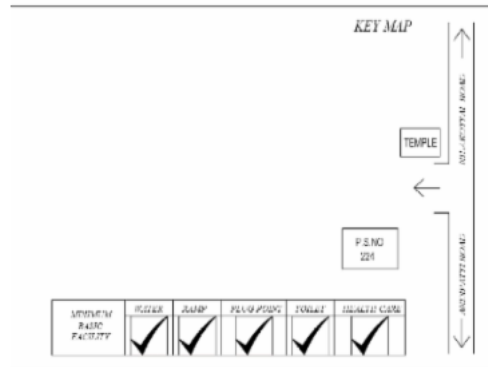

**Polling Station Building Front View**

**Polling Station Front View**

**Cad View**

**Key MAP View**

1 பெயர் : தங்கபாண்டி - தந்தையின் பெயர்: செல்வம் - வீட்டு எண் : 1 வயது : 34 பாலினம் : ஆண் Photo is available	NPZ0810754	2 பெயர் : கௌசல்யா தந்தையின் பெயர்: கனகராஜ் வீட்டு எண் : 1 வயது : 24 பாலினம் : பெண் Photo is available	NPZ1864545	3 பெயர் : நந்தினி கணவர் பெயர்: சங்கர் வீட்டு எண் : 1/1எீ வயது : 24 பாலினம் : பெண் Photo is available	NPZ2017739
4 பெயர் : பாண்டியராஜன் தந்தையின் பெயர்: தங்கபாண்டி வீட்டு எண் : 1.2 வயது : 27 பாலினம் : ஆண் Photo is available	NPZ1106236	5 பெயர் : முருகேஸ்வரி அ கணவர் பெயர்: அமுல்ராஜ் ரா வீட்டு எண் : 1/2 வயது : 26 பாலினம் : பெண் Photo is available	NPZ2188936	6 பெயர் : மீனாட்சி - கணவர் பெயர்: தண்டபாணி - வீட்டு எண் : 1-3 வயது : 67 பாலினம் : பெண் Photo is available	HKN1314236
7 பெயர் : தாமோதரன் - தாயின் பெயர்: மீனாட்சி - வீட்டு எண் : 1-3 வயது : 44 பாலினம் : ஆண் Photo is available	HKN1400688	8 பெயர் : கங்காதரன் - தந்தையின் பெயர்: ஜெயபால் - வீட்டு எண் : 1-3 வயது : 42 பாலினம் : ஆண் Photo is available	HKN1400811	9 பெயர் : கவிதா - கணவர் பெயர்: தாமோதரன் - வீட்டு எண் : 1-3 வயது : 37 பாலினம் : பெண் Photo is available	NPZ0253062
10 பெயர் : ரேவதி - கணவர் பெயர்: முருகன் - வீட்டு எண் : 1-3A வயது : 31 பாலினம் : பெண் Photo is available	NPZ0687616	11 பெயர் : பாண்டி மீனா தந்தையின் பெயர்: பாண்டி வீட்டு எண் : 1/4 வயது : 25 பாலினம் : பெண் Photo is available	NPZ1864792	12 பெயர் : சூர்யா தந்தையின் பெயர்: ரவிச் சந்திரன் வீட்டு எண் : 1/5 வயது : 24 பாலினம் : ஆண் Photo is available	NPZ1864735
13 பெயர் : ராமு - தந்தையின் பெயர்: பால்ராஜ் - வீட்டு எண் : 1-5A வயது : 44 பாலினம் : ஆண் Photo is available	HKN1402601	14 பெயர் : முருகேஸ்வரி - கணவர் பெயர்: ராமதாஸ் - வீட்டு எண் : 1-5A வயது : 29 பாலினம் : பெண் Photo is available	NPZ0810689	15 பெயர் : பாண்டி மீனா தந்தையின் பெயர்: ஆனந்தபாண்டி வீட்டு எண் : 1/5ஏ1 வயது : 24 பாலினம் : பெண் Photo is available	NPZ1864719
16 பெயர் : அர்ச்சனா தந்தையின் பெயர்: தவ செல்வம் வீட்டு எண் : 1/6 வயது : 27 பாலினம் : பெண் Photo is available	NPZ1040997	17 பெயர் : செல்வி - கணவர் பெயர்: ரவிச்சந்திரன் - வீட்டு எண் : 1-7 வயது : 43 பாலினம் : பெண் Photo is available	NPZ0107052	18 பெயர் : அழகர் - தந்தையின் பெயர்: செல்வம் - வீட்டு எண் : 1-7B வயது : 39 பாலினம் : ஆண் Photo is available	HKN3501327
19 பெயர் : திவ்யா - கணவர் பெயர்: அழகர்சாமி - வீட்டு எண் : 1-7b வயது : 27 பாலினம் : பெண் Photo is available	NPZ0974147	20 பெயர் : ராமச்சந்திரன் - தாயின் பெயர்: முத்துலட்சுமி - வீட்டு எண் : 1-8 வயது : 41 பாலினம் : ஆண் Photo is available	HKN3501319	21 பெயர் : சதீஸ்குமார் - தந்தையின் பெயர்: சந்திரன் - வீட்டு எண் : 1-8 வயது : 29 பாலினம் : ஆண் Photo is available	NPZ0814103
22 பெயர் : அழகர் - தந்தையின் பெயர்: பாண்டி - வீட்டு எண் : 1-8-1 வயது : 39 பாலினம் : ஆண் Photo is available	HKN2266252	23 பெயர் : ரஞ்ஜிதா கணவர் பெயர்: தங்கபாண்டி வீட்டு எண் : 1/8-4 வயது : 28 பாலினம் : பெண் Photo is available	NPZ2057537	24 பெயர் : அண்ணாமலை என்ற ராமசாமி - தந்தையின் பெயர்: ராமசாமி - வீட்டு எண் : 1-8E வயது : 81 பாலினம் : ஆண் Photo is available	NPZ1623990
25 பெயர் : சாந்தி - கணவர் பெயர்: ரவிகிருஷ்ணன் - வீட்டு எண் : 1-9 வயது : 41 பாலினம் : பெண் Photo is available	NPZ0334722	26 பெயர் : சந்தியா தந்தையின் பெயர்: ரவி கிருஷ்ணன் வீட்டு எண் : 1/9 வயது : 23 பாலினம் : பெண் Photo is available	NPZ2057552	27 பெயர் : ராமு - தந்தையின் பெயர்: ராமசாமி - வீட்டு எண் : 1-10 வயது : 63 பாலினம் : ஆண் Photo is available	NPZ1624006
28 பெயர் : நாகராஜ் - தந்தையின் பெயர்: ராமசாமி - வீட்டு எண் : 1-10 வயது : 60 பாலினம் : ஆண் Photo is available	NPZ0253187	29 பெயர் : நாகம்மாள் - கணவர் பெயர்: பால்ராஜ் - வீட்டு எண் : 1-10 வயது : 58 பாலினம் : பெண் Photo is available	HKN3501335	30 பெயர் : பிரவின்குமார் தந்தையின் பெயர்: சுப்பையா வீட்டு எண் : 1/11 வயது : 24 பாலினம் : ஆண் Photo is available	NPZ1864578