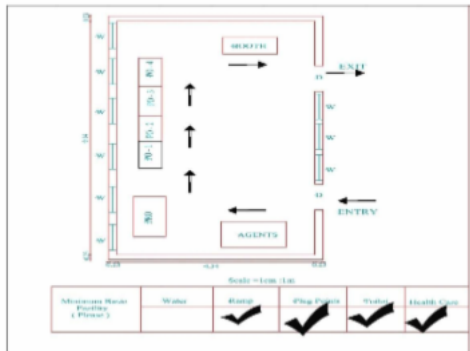

Google Map View

Polling Station Building Front View

Polling Station Front View

Cad View

Key MAP View

1 பெயர் : மெ ஜீவா கணவர் பெயர்: ஆனந்தராஜ் வீட்டு எண் : 0 வயது : 34 பாலினம் : பெண் Photo is available	NPZ2081099	2 பெயர் : செ சரவணக்குமார் தந்தையின் பெயர்: செல்வக்குமார் வீட்டு எண் : 0 வயது : 25 பாலினம் : ஆண் Photo is available	NPZ2222305	3 பெயர் : நிஷாந்தி - கணவர் பெயர்: முருகன் - வீட்டு எண் : 1 வயது : 33 பாலினம் : பெண் Photo is available	NPZ0974162
4 பெயர் : தனபாண்டி - தந்தையின் பெயர்: ஆறுமுகம் - வீட்டு எண் : 1 வயது : 27 பாலினம் : ஆண் Photo is available	NPZ0974345	5 பெயர் : முருகன் - தந்தையின் பெயர்: மனோகரன் - வீட்டு எண் : 1-1 வயது : 41 பாலினம் : ஆண் Photo is available	NPZ0094979	6 பெயர் : சிவபாண்டி தந்தையின் பெயர்: பாரதகிருஷ்ணன் வீட்டு எண் : 1/1 வயது : 30 பாலினம் : ஆண் Photo is available	NPZ1099787
7 பெயர் : சிவா தந்தையின் பெயர்: ரவிக்குமார் வீட்டு எண் : 1/3/97 வயது : 27 பாலினம் : ஆண் Photo is available	NPZ1007343	8 பெயர் : போதிராஜா - தந்தையின் பெயர்: பாண்டி - வீட்டு எண் : 1-68 வயது : 34 பாலினம் : ஆண் Photo is available	NPZ0334755	9 பெயர் : சங்கீதா - கணவர் பெயர்: முருகபாண்டி - வீட்டு எண் : 1-68 வயது : 30 பாலினம் : பெண் Photo is available	NPZ0779629
10 பெயர் : பாப்பாத்தி தந்தையின் பெயர்: சின்னசாமி வீட்டு எண் : 1/169 வயது : 25 பாலினம் : பெண் Photo is available	NPZ1952050	11 பெயர் : முருகன் - தந்தையின் பெயர்: கருப்பணன் - வீட்டு எண் : 2 வயது : 54 பாலினம் : ஆண் Photo is available	HKN1315043	12 பெயர் : ராஜுலி - தந்தையின் பெயர்: கொல்லிமலை - வீட்டு எண் : 2-1 வயது : 49 பாலினம் : ஆண் Photo is available	HKN2229458
13 பெயர் : கோவிந்தம்மாள் - கணவர் பெயர்: ராஜுலி - வீட்டு எண் : 2-1 வயது : 46 பாலினம் : பெண் Photo is available	HKN2230365	14 பெயர் : பால்ச்சாமி - தந்தையின் பெயர்: சீனி - வீட்டு எண் : 2-1C வயது : 68 பாலினம் : ஆண் Photo is available	NPZ0107359	15 பெயர் : ரஞ்சிதம் - கணவர் பெயர்: சக்திவேல் - வீட்டு எண் : 2-1 சி வயது : 57 பாலினம் : பெண் Photo is available	HKN2230373
16 பெயர் : கொசல்யா தந்தையின் பெயர்: செல்வம் வீட்டு எண் : 2/1எ1 வயது : 25 பாலினம் : பெண் Photo is available	NPZ1041284	17 பெயர் : பஞ்சு - தந்தையின் பெயர்: கருப்பணன் - வீட்டு எண் : 2-2 வயது : 56 பாலினம் : பெண் Photo is available	NPZ1638972	18 பெயர் : பேச்சியம்மாள் - கணவர் பெயர்: முருகன் - வீட்டு எண் : 2-2 வயது : 49 பாலினம் : பெண் Photo is available	HKN2230332
19 பெயர் : ஜோதி - தந்தையின் பெயர்: மணிவேல் - வீட்டு எண் : 2-2-13A வயது : 39 பாலினம் : பெண் Photo is available	NPZ0581587	20 பெயர் : மதன்குமார் - தந்தையின் பெயர்: மலர்வண்ணன் - வீட்டு எண் : 2-3 வயது : 33 பாலினம் : ஆண் Photo is available	NPZ0687731	21 பெயர் : அபினைஷ் தந்தையின் பெயர்: பாண்டி வீட்டு எண் : 2/3 வயது : 24 பாலினம் : ஆண் Photo is available	NPZ1966670
22 பெயர் : செல்வம் - தந்தையின் பெயர்: ராசு - வீட்டு எண் : 2-4 வயது : 46 பாலினம் : ஆண் Photo is available	HKN2230340	23 பெயர் : செந்தில் - தந்தையின் பெயர்: ராசு - வீட்டு எண் : 2-4 வயது : 44 பாலினம் : ஆண் Photo is available	HKN2741304	24 பெயர் : பாஜிலா தந்தையின் பெயர்: தங்கமுத்து வீட்டு எண் : 2/5ஏ2 வயது : 28 பாலினம் : பெண் Photo is available	NPZ2017127
25 பெயர் : பாலகுரு தந்தையின் பெயர்: தங்கமுத்து வீட்டு எண் : 2-5ஏ2 வயது : 25 பாலினம் : பெண் Photo is available	NPZ1041227	26 பெயர் : ஈஸ்வரி - கணவர் பெயர்: வேல்முருகன் - வீட்டு எண் : 2-9D வயது : 32 பாலினம் : பெண் Photo is available	NPZ0687756	27 பெயர் : மணிகண்டன் . செ தந்தையின் பெயர்: செல்வம் வீட்டு எண் : 2/10 வயது : 21 பாலினம் : ஆண் Photo is available	NPZ2071421
28 பெயர் : ஜஸ்வரயா தந்தையின் பெயர்: செல்வம் வீட்டு எண் : 210 வயது : 23 பாலினம் : பெண் Photo is available	NPZ1965748	29 பெயர் : சந்தனம் - தந்தையின் பெயர்: மொக்கராசு - வீட்டு எண் : 2-11 வயது : 55 பாலினம் : ஆண் Photo is available	NPZ1639004	30 பெயர் : பொட்டியம்மாள் - கணவர் பெயர்: சந்தனம் - வீட்டு எண் : 2-11 வயது : 46 பாலினம் : பெண் Photo is available	HKN2230183