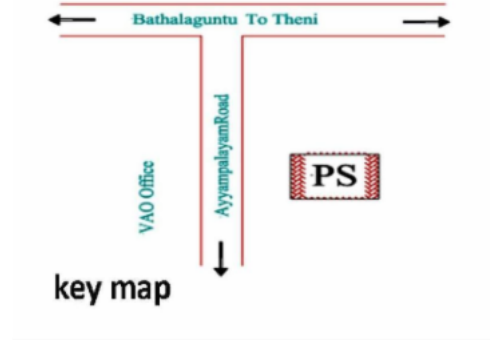

Google Map View

Polling Station Building Front View

Polling Station Front View

Cad View

Key MAP View

1	HKN2635209	பெயர் : வேம்பராஜன் - தந்தையின் பெயர்: மகாளிங்கம்பிள்ளை - வீட்டு எண் : 1-1 வயது : 47 பாலினம் : ஆண்	Photo is available	2	NPZ1177898	பெயர் : சுரேஸ் - தந்தையின் பெயர்: மகாலிங்கம் - வீட்டு எண் : 1-3 வயது : 47 பாலினம் : ஆண்	Photo is available	3	NPZ1177914	பெயர் : மகாராஜன் - தாயின் பெயர்: இரத்தினம்மாள் - வீட்டு எண் : 1-5 வயது : 76 பாலினம் : ஆண்	Photo is available
4	NPZ1177922	பெயர் : ஜோதி - தாயின் பெயர்: இரத்தினம்மாள் - வீட்டு எண் : 1-5 வயது : 61 பாலினம் : பெண்	Photo is available	5	NPZ1177930	பெயர் : மதுரைவிரன் - தந்தையின் பெயர்: மகாலிங்கம் - வீட்டு எண் : 1-5 வயது : 47 பாலினம் : ஆண்	Photo is available	6	NPZ1177948	பெயர் : மருதமுத்து - தந்தையின் பெயர்: இராசு பிள்ளை - வீட்டு எண் : 1-7 வயது : 76 பாலினம் : ஆண்	Photo is available
7	HKN1203009	பெயர் : ஜெனகம் - கணவர் பெயர்: மருதமுத்து - வீட்டு எண் : 1-7 வயது : 61 பாலினம் : பெண்	Photo is available	8	HKN2635019	பெயர் : லோகநாதன் - தந்தையின் பெயர்: நாகராஜன் - வீட்டு எண் : 1-7 வயது : 44 பாலினம் : ஆண்	Photo is available	9	NPZ1177955	பெயர் : தனாபாக்கியம் - கணவர் பெயர்: அருணாசலம் - வீட்டு எண் : 1-8A வயது : 59 பாலினம் : பெண்	Photo is available
10	NPZ1177971	பெயர் : தங்கம்மாள் - கணவர் பெயர்: பெருமாள் செட்டியார் - வீட்டு எண் : 1-13B வயது : 76 பாலினம் : பெண்	Photo is available	11	NPZ1177989	பெயர் : பிச்சைமணி - தந்தையின் பெயர்: பொன்னுச்சாமிபிள்ளை - வீட்டு எண் : 1-16 வயது : 85 பாலினம் : ஆண்	Photo is available	12	NPZ1178003	பெயர் : சன்னாசிசேர்வை - கணவர் பெயர்: சுப்புசேர்வை - வீட்டு எண் : 1-20 வயது : 60 பாலினம் : பெண்	Photo is available
13	NPZ1178011	பெயர் : முருகேஸ்வரி - கணவர் பெயர்: சன்னாசிசேர்வை - வீட்டு எண் : 1-20 வயது : 56 பாலினம் : பெண்	Photo is available	14	NPZ1178029	பெயர் : பாண்டியம்மாள் - கணவர் பெயர்: வேல்முருகன் - வீட்டு எண் : 1-20 வயது : 51 பாலினம் : பெண்	Photo is available	15	HKN2071108	பெயர் : பெருமாள் - தந்தையின் பெயர்: பெரியசாமி - வீட்டு எண் : 1-23 வயது : 59 பாலினம் : ஆண்	Photo is available
16	NPZ1178045	பெயர் : தனபாண்டி - தந்தையின் பெயர்: பெரியசாமிபிள்ளை - வீட்டு எண் : 1-23 வயது : 54 பாலினம் : ஆண்	Photo is available	17	NPZ1178052	பெயர் : சாந்தி - தந்தையின் பெயர்: பெருமாள் - வீட்டு எண் : 1-23 வயது : 51 பாலினம் : பெண்	Photo is available	18	HKN2067007	பெயர் : த கௌசல்யா - கணவர் பெயர்: தனபாண்டி - வீட்டு எண் : 1-23 வயது : 43 பாலினம் : பெண்	Photo is available
19	NPZ1178060	பெயர் : நாகராஜன் - தந்தையின் பெயர்: கருப்பிள்ளை - வீட்டு எண் : 1-24 வயது : 54 பாலினம் : ஆண்	Photo is available	20	NPZ1178078	பெயர் : ரஞ்சிதம் - தந்தையின் பெயர்: தங்கமுத்து - வீட்டு எண் : 1-26 வயது : 61 பாலினம் : பெண்	Photo is available	21	HKN2066686	பெயர் : சப்பாணி - தந்தையின் பெயர்: சோனைமுத்து - வீட்டு எண் : 1-26 வயது : 61 பாலினம் : ஆண்	Photo is available
22	HKN2066975	பெயர் : பஞ்சவர்ணம் - கணவர் பெயர்: சப்பாணி - வீட்டு எண் : 1-26 வயது : 45 பாலினம் : பெண்	Photo is available	23	NPZ1178086	பெயர் : இராசுபிள்ளை - தந்தையின் பெயர்: பரமசாமிபிள்ளை - வீட்டு எண் : 1-28 வயது : 81 பாலினம் : ஆண்	Photo is available	24	NPZ1178094	பெயர் : பொன்னம்மாள் - கணவர் பெயர்: இராசுபிள்ளை - வீட்டு எண் : 1-28 வயது : 71 பாலினம் : பெண்	Photo is available
25	NPZ1178136	பெயர் : மூர்த்தி - தந்தையின் பெயர்: முப்பிலியாபிள்ளை - வீட்டு எண் : 1-29 வயது : 56 பாலினம் : ஆண்	Photo is available	26	NPZ1178144	பெயர் : அன்னகாமு - கணவர் பெயர்: மூர்த்தி - வீட்டு எண் : 1-29 வயது : 49 பாலினம் : பெண்	Photo is available	27	NPZ1178151	பெயர் : முருகேசன் - தந்தையின் பெயர்: முத்து - வீட்டு எண் : 1-30 வயது : 56 பாலினம் : ஆண்	Photo is available
28	HKN2067189	பெயர் : கவிதா - தந்தையின் பெயர்: முத்துப்பிள்ளை - வீட்டு எண் : 1-30 வயது : 45 பாலினம் : பெண்	Photo is available	29	HKN1204775	பெயர் : பெரியசாமி - தந்தையின் பெயர்: சரவணப்பிள்ளை - வீட்டு எண் : 1-32 வயது : 66 பாலினம் : ஆண்	Photo is available	30	NPZ1178177	பெயர் : திரவியம் - தந்தையின் பெயர்: பெரியசாமி - வீட்டு எண் : 1-32 வயது : 56 பாலினம் : பெண்	Photo is available