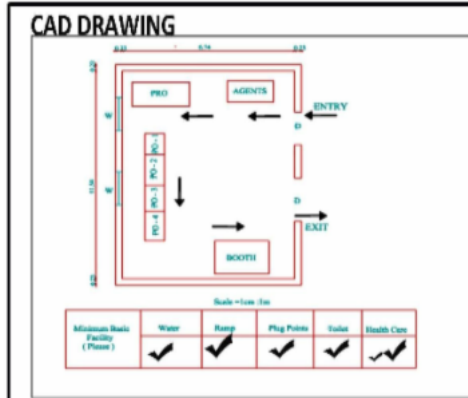

Google Map View

Polling Station Building Front View

Polling Station Front View

Cad View

Key MAP View

1	HKN2635209	பெயர் : வேம்பராஜன் - தந்தையின் பெயர்: மகாளிங்கம்பிள்ளை - வீட்டு எண் : 1-1 வயது : 47 பாலினம் : ஆண்	Photo is available	2	NPZ1177898	பெயர் : சுரேஸ் - தந்தையின் பெயர்: மகாலிங்கம் - வீட்டு எண் : 1-3 வயது : 47 பாலினம் : ஆண்	Photo is available	3	NPZ1177914	பெயர் : மகாராஜன் - தாயின் பெயர்: இரத்தினம்மாள் - வீட்டு எண் : 1-5 வயது : 76 பாலினம் : ஆண்	Photo is available
4	NPZ1177922	பெயர் : ஜோதி - தாயின் பெயர்: இரத்தினம்மாள் - வீட்டு எண் : 1-5 வயது : 61 பாலினம் : பெண்	Photo is available	5	NPZ1177930	பெயர் : மதுரைவிரன் - தந்தையின் பெயர்: மகாலிங்கம் - வீட்டு எண் : 1-5 வயது : 47 பாலினம் : ஆண்	Photo is available	6	NPZ1177948	பெயர் : மருதமுத்து - தந்தையின் பெயர்: இராசு பிள்ளை - வீட்டு எண் : 1-7 வயது : 76 பாலினம் : ஆண்	Photo is available
7	HKN1203009	பெயர் : ஜெனகம் - கணவர் பெயர்: மருதமுத்து - வீட்டு எண் : 1-7 வயது : 61 பாலினம் : பெண்	Photo is available	8	HKN2635019	பெயர் : லோகநாதன் - தந்தையின் பெயர்: நாகராஜன் - வீட்டு எண் : 1-7 வயது : 44 பாலினம் : ஆண்	Photo is available	9	NPZ1177955	பெயர் : தனாபாக்கியம் - கணவர் பெயர்: அருணாசலம் - வீட்டு எண் : 1-8A வயது : 59 பாலினம் : பெண்	Photo is available
10	NPZ1177971	பெயர் : தங்கம்மாள் - கணவர் பெயர்: பெருமாள் செட்டியார் - வீட்டு எண் : 1-13B வயது : 76 பாலினம் : பெண்	Photo is available	11	NPZ1177989	பெயர் : பிச்சைமணி - தந்தையின் பெயர்: பொன்னுச்சாமிபிள்ளை - வீட்டு எண் : 1-16 வயது : 85 பாலினம் : ஆண்	Photo is available	12	NPZ1178003	பெயர் : சன்னாசிசேர்வை - கணவர் பெயர்: சுப்புசேர்வை - வீட்டு எண் : 1-20 வயது : 60 பாலினம் : பெண்	Photo is available
13	NPZ1178011	பெயர் : முருகேஸ்வரி - கணவர் பெயர்: சன்னாசிசேர்வை - வீட்டு எண் : 1-20 வயது : 56 பாலினம் : பெண்	Photo is available	14	NPZ1178029	பெயர் : பாண்டியம்மாள் - கணவர் பெயர்: வேல்முருகன் - வீட்டு எண் : 1-20 வயது : 51 பாலினம் : பெண்	Photo is available	15	HKN2071108	பெயர் : பெருமாள் - தந்தையின் பெயர்: பெரியசாமி - வீட்டு எண் : 1-23 வயது : 59 பாலினம் : ஆண்	Photo is available
16	NPZ1178045	பெயர் : தனபாண்டி - தந்தையின் பெயர்: பெரியசாமிபிள்ளை - வீட்டு எண் : 1-23 வயது : 54 பாலினம் : ஆண்	Photo is available	17	NPZ1178052	பெயர் : சாந்தி - தந்தையின் பெயர்: பெருமாள் - வீட்டு எண் : 1-23 வயது : 51 பாலினம் : பெண்	Photo is available	18	HKN2067007	பெயர் : த கௌசல்யா - கணவர் பெயர்: தனபாண்டி - வீட்டு எண் : 1-23 வயது : 43 பாலினம் : பெண்	Photo is available
19	NPZ1178060	பெயர் : நாகராஜன் - தந்தையின் பெயர்: கருப்பிள்ளை - வீட்டு எண் : 1-24 வயது : 54 பாலினம் : ஆண்	Photo is available	20	NPZ1178078	பெயர் : ரஞ்சிதம் - தந்தையின் பெயர்: தங்கமுத்து - வீட்டு எண் : 1-26 வயது : 61 பாலினம் : பெண்	Photo is available	21	HKN2066686	பெயர் : சப்பாணி - தந்தையின் பெயர்: சோனைமுத்து - வீட்டு எண் : 1-26 வயது : 61 பாலினம் : ஆண்	Photo is available
22	HKN2066975	பெயர் : பஞ்சவர்ணம் - கணவர் பெயர்: சப்பாணி - வீட்டு எண் : 1-26 வயது : 45 பாலினம் : பெண்	Photo is available	23	NPZ1178086	பெயர் : இராசுபிள்ளை - தந்தையின் பெயர்: பரமசாமிபிள்ளை - வீட்டு எண் : 1-28 வயது : 81 பாலினம் : ஆண்	Photo is available	24	NPZ1178094	பெயர் : பொன்னம்மாள் - கணவர் பெயர்: இராசுபிள்ளை - வீட்டு எண் : 1-28 வயது : 71 பாலினம் : பெண்	Photo is available
25	NPZ1178136	பெயர் : மூர்த்தி - தந்தையின் பெயர்: முப்பிலியாபிள்ளை - வீட்டு எண் : 1-29 வயது : 56 பாலினம் : ஆண்	Photo is available	26	NPZ1178144	பெயர் : அன்னகாமு - கணவர் பெயர்: மூர்த்தி - வீட்டு எண் : 1-29 வயது : 49 பாலினம் : பெண்	Photo is available	27	NPZ1178151	பெயர் : முருகேசன் - தந்தையின் பெயர்: முத்து - வீட்டு எண் : 1-30 வயது : 56 பாலினம் : ஆண்	Photo is available
28	HKN2067189	பெயர் : கவிதா - தந்தையின் பெயர்: முத்துப்பிள்ளை - வீட்டு எண் : 1-30 வயது : 45 பாலினம் : பெண்	Photo is available	29	HKN1204775	பெயர் : பெரியசாமி - தந்தையின் பெயர்: சரவணப்பிள்ளை - வீட்டு எண் : 1-32 வயது : 66 பாலினம் : ஆண்	Photo is available	30	NPZ1178177	பெயர் : திரவியம் - தந்தையின் பெயர்: பெரியசாமி - வீட்டு எண் : 1-32 வயது : 56 பாலினம் : பெண்	Photo is available