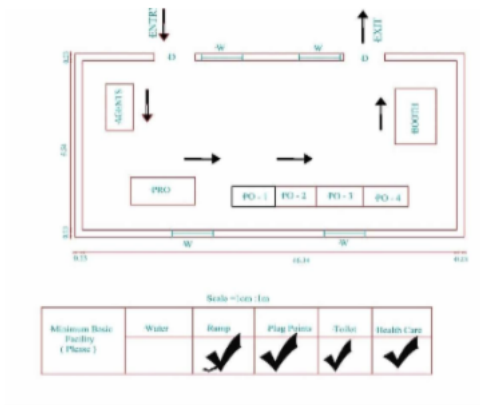

Google Map View

Polling Station Building Front View

Polling Station Front View

Cad View

Key MAP View

பிரிவு எண் மற்றும் பெயர் 1-முசுவனூத்து (வ.கி) மற்றும் (ஊ), முசுவனூத்து தெற்குதெரு வார்டு 2

1 பெயர் : விஜயாஜக்சம்மாள் கணவர் பெயர் : விஜயராம் - வீட்டு எண் : 00 வயது : 60 பாலினம் : பெண்	HKN3489499 Photo is available	2 பெயர் : காமேஸ்வரன் ச தந்தையின் பெயர் : சந்திரன் வீட்டு எண் : 00 வயது : 22 பாலினம் : ஆண்	NPZ2233922 Photo is available	3 பெயர் : ஆனந்தி ச கணவர் பெயர் : சக்திவேல் வீட்டு எண் : 00 வயது : 21 பாலினம் : பெண்	NPZ2125649 Photo is available
4 பெயர் : பஞ்சவரணம் தந்தையின் பெயர் : முத்து வாடன் வீட்டு எண் : 1 வயது : 45 பாலினம் : பெண்	NPZ2073252 Photo is available	5 பெயர் : விக்ரம் தந்தையின் பெயர் : ஜெயராஜ் வீட்டு எண் : 1 வயது : 24 பாலினம் : ஆண்	NPZ1865732 Photo is available	6 பெயர் : விக்னேஷ் தந்தையின் பெயர் : முத்து கலை வீட்டு எண் : 1 வயது : 23 பாலினம் : ஆண்	NPZ2067155 Photo is available
7 பெயர் : பாண்டி மீனா கணவர் பெயர் : அருள் பாண்டி வீட்டு எண் : 1/1 வயது : 26 பாலினம் : பெண்	NPZ2067049 Photo is available	8 பெயர் : சந்திரன் - தந்தையின் பெயர் : பொம்மிநாயக்கர் - வீட்டு எண் : 1-2 வயது : 45 பாலினம் : ஆண்	NPZ0865154 Photo is available	9 பெயர் : லோகநாதன் - தந்தையின் பெயர் : பாண்டி - வீட்டு எண் : 1-35 வயது : 28 பாலினம் : ஆண்	NPZ0865147 Photo is available
10 பெயர் : குருநாதன் தந்தையின் பெயர் : விரணன் வீட்டு எண் : 1/38 வயது : 55 பாலினம் : ஆண்	NPZ1865419 Photo is available	11 பெயர் : முருகேஷன் ம் இதரர் பெயர் : மாரியம்மாள் வீட்டு எண் : 1/44 வயது : 69 பாலினம் : ஆண்	NPZ2103430 Photo is available	12 பெயர் : மாரியம்மாள் கணவர் பெயர் : முருகேஷன் வீட்டு எண் : 1/44 வயது : 65 பாலினம் : பெண்	NPZ2103380 Photo is available
13 பெயர் : ராஜாலோசனா கணவர் பெயர் : ராஜேந்திரன் வீட்டு எண் : 1/44 வயது : 48 பாலினம் : பெண்	NPZ2123651 Photo is available	14 பெயர் : தினேஸ் குமார் - தந்தையின் பெயர் : கருப்பையா - வீட்டு எண் : 1-87 வயது : 28 பாலினம் : ஆண்	NPZ0865006 Photo is available	15 பெயர் : இளமாறன் பா தந்தையின் பெயர் : பாண்டி வீட்டு எண் : 1/99 வயது : 19 பாலினம் : ஆண்	NPZ2189272 Photo is available
16 பெயர் : வெங்கடேஸ்வரி கணவர் பெயர் : முருகபாண்டி வீட்டு எண் : 1/132 வயது : 27 பாலினம் : பெண்	NPZ1102151 Photo is available	17 பெயர் : ஜெயகுர்யா - தந்தையின் பெயர் : வெள்ளையாண்டி - வீட்டு எண் : 2 வயது : 28 பாலினம் : ஆண்	NPZ0974865 Photo is available	18 பெயர் : கிருஷ்ணமூர்த்தி - தந்தையின் பெயர் : மாடசாமி - வீட்டு எண் : 2-1 வயது : 48 பாலினம் : ஆண்	HKN1320423 Photo is available
19 பெயர் : ரமேஷ்குமார் - தந்தையின் பெயர் : சந்திரன் - வீட்டு எண் : 2-1 வயது : 32 பாலினம் : ஆண்	NPZ0506725 Photo is available	20 பெயர் : பாக்கியம் - கணவர் பெயர் : வேல்முருகன் - வீட்டு எண் : 2-1A வயது : 56 பாலினம் : பெண்	NPZ1663558 Photo is available	21 பெயர் : பாலமுருகன் - தந்தையின் பெயர் : வேல்முருகன் - வீட்டு எண் : 2-1A வயது : 31 பாலினம் : ஆண்	NPZ0581827 Photo is available
22 பெயர் : மோகனப்ரியா கணவர் பெயர் : ரமேஷ் வீட்டு எண் : 2/1/நா வயது : 25 பாலினம் : பெண்	NPZ2078079 Photo is available	23 பெயர் : செல்வம் - தந்தையின் பெயர் : சின்னதுரை - வீட்டு எண் : 2-2 வயது : 46 பாலினம் : ஆண்	NPZ0422303 Photo is available	24 பெயர் : உமாதேவி - கணவர் பெயர் : முத்துக்காமாட்சி - வீட்டு எண் : 2-2-1 வயது : 66 பாலினம் : பெண்	NPZ1663582 Photo is available
25 பெயர் : திருப்பதி - தந்தையின் பெயர் : முத்துக்காமாட்சி - வீட்டு எண் : 2-2-1 வயது : 46 பாலினம் : ஆண்	HKN1440502 Photo is available	26 பெயர் : ராமசாமி - தந்தையின் பெயர் : பிச்சை வீட்டு எண் : 2-2C வயது : 66 பாலினம் : ஆண்	NPZ1663590 Photo is available	27 பெயர் : தேன்மொழி - கணவர் பெயர் : இராமசாமி - வீட்டு எண் : 2-2C வயது : 59 பாலினம் : பெண்	NPZ1663608 Photo is available
28 பெயர் : திருமுருகன் - தந்தையின் பெயர் : ராமசாமி - வீட்டு எண் : 2-2C வயது : 37 பாலினம் : ஆண்	NPZ0506808 Photo is available	29 பெயர் : யாகமணி - தந்தையின் பெயர் : ராமசாமி - வீட்டு எண் : 2-2C வயது : 35 பாலினம் : பெண்	NPZ0506972 Photo is available	30 பெயர் : ஜெயலட்சுமி - கணவர் பெயர் : முருகன் - வீட்டு எண் : 2-3 வயது : 57 பாலினம் : பெண்	NPZ1663624 Photo is available