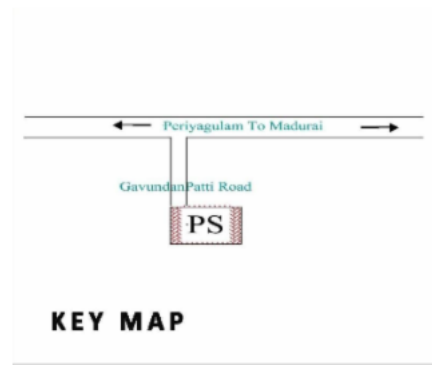

Key MAP View