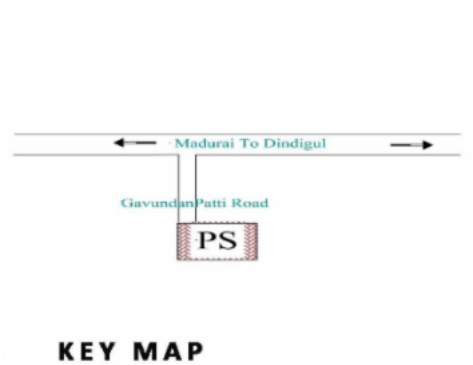

Key MAP View