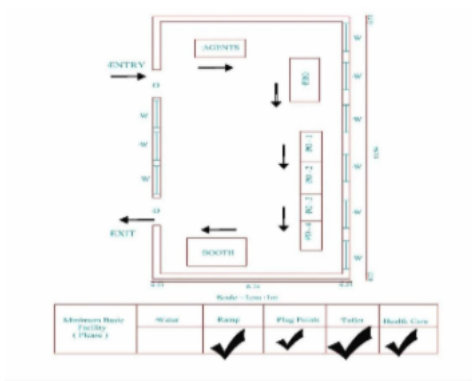

Google Map View

Polling Station Building Front View

Polling Station Front View

Cad View

Key MAP View

1 பெயர் : சசீலா - கணவர் பெயர்: கார்த்திக்கேயன் - வீட்டு எண் : 1 வயது : 41 பாலினம் : பெண் Photo is available	NPZ0690198	2 பெயர் : மலர்ச்செல்வி - தந்தையின் பெயர்: பாண்டியராஜன் - வீட்டு எண் : 1 வயது : 29 பாலினம் : பெண் Photo is available	NPZ0811240	3 பெயர் : விஜய செல்வன் - தந்தையின் பெயர்: கருப்பையா - வீட்டு எண் : 1-6 வயது : 31 பாலினம் : ஆண் Photo is available	NPZ0690206
4 பெயர் : கிருஸ்ணம்மாள் - கணவர் பெயர்: கருப்பையா - வீட்டு எண் : 1-16 வயது : 77 பாலினம் : பெண் Photo is available	NPZ0369389	5 பெயர் : விக்னேஷ் - தந்தையின் பெயர்: கருப்பையா - வீட்டு எண் : 1-16 வயது : 30 பாலினம் : ஆண் Photo is available	NPZ0780874	6 பெயர் : மல்லிகா - கணவர் பெயர்: சொக்கலிங்கம் - வீட்டு எண் : 1-43 வயது : 59 பாலினம் : பெண் Photo is available	NPZ0110593
7 பெயர் : கோபிநாத் - தந்தையின் பெயர்: நல்லமாயன் - வீட்டு எண் : 1-54 வயது : 39 பாலினம் : ஆண் Photo is available	NPZ0110627	8 பெயர் : ஜமுனாதேவி - கணவர் பெயர்: சுப்பையா - வீட்டு எண் : 1-57 வயது : 43 பாலினம் : பெண் Photo is available	NPZ0369538	9 பெயர் : வனிதா - கணவர் பெயர்: மருதையா - வீட்டு எண் : 1-67 வயது : 36 பாலினம் : பெண் Photo is available	NPZ0110643
10 பெயர் : பாண்டிமீனா - கணவர் பெயர்: மனோகரன் - வீட்டு எண் : 1-71 வயது : 31 பாலினம் : பெண் Photo is available	NPZ0811232	11 பெயர் : மணிகண்டன் - தந்தையின் பெயர்: சின்னன் - வீட்டு எண் : 1-74 வயது : 46 பாலினம் : ஆண் Photo is available	HKN2214526	12 பெயர் : காட்டுராணி - கணவர் பெயர்: மணிகண்டன் - வீட்டு எண் : 1-74 வயது : 40 பாலினம் : பெண் Photo is available	NPZ0110650
13 பெயர் : பிரியா கணவர் பெயர்: அன்புசெல்வம் வீட்டு எண் : 1-78 வயது : 26 பாலினம் : பெண் Photo is available	NPZ2012292	14 பெயர் : பாண்டிஸ்வரி தந்தையின் பெயர்: சென்ராய் பெருமாள் வீட்டு எண் : 1/80 வயது : 26 பாலினம் : பெண் Photo is available	NPZ1020072	15 பெயர் : ரவீந்திர போஸ் - தந்தையின் பெயர்: பழனிச்சாமி - வீட்டு எண் : 1-82 வயது : 31 பாலினம் : ஆண் Photo is available	NPZ0690214
16 பெயர் : சாந்தமூர்த்தி - தந்தையின் பெயர்: சங்கையா - வீட்டு எண் : 1-87 வயது : 38 பாலினம் : ஆண் Photo is available	NPZ0110700	17 பெயர் : சிவக்குமார் - தந்தையின் பெயர்: சுவத்தன் - வீட்டு எண் : 1-89 வயது : 45 பாலினம் : ஆண் Photo is available	HKN1321074	18 பெயர் : ரவீந்திரன் - தந்தையின் பெயர்: கிருஷ்ணன் - வீட்டு எண் : 1-90 வயது : 35 பாலினம் : ஆண் Photo is available	NPZ0507442
19 பெயர் : அருணாதேவி - கணவர் பெயர்: ரவீந்திரன் - வீட்டு எண் : 1-90 வயது : 32 பாலினம் : பெண் Photo is available	NPZ0975250	20 பெயர் : அழகுமலை - தந்தையின் பெயர்: பெரியசாமி - வீட்டு எண் : 1-95 வயது : 57 பாலினம் : ஆண் Photo is available	HKN3447398	# 21 பெயர் : அ சரத்குமார் தந்தையின் பெயர்: அழகுமலை - வீட்டு எண் : 1-95 வயது : 32 பாலினம் : ஆண் Photo is available	NPZ0690222
22 பெயர் : நாகேந்திரா அ தந்தையின் பெயர்: அழகுமலை - வீட்டு எண் : 1-95 வயது : 29 பாலினம் : பெண் Photo is available	NPZ0811257	23 பெயர் : சீதாலெட்சுமி கணவர் பெயர்: சரத்குமார் வீட்டு எண் : 1/95 வயது : 26 பாலினம் : பெண் Photo is available	NPZ2118420	24 பெயர் : ராஜகோபால் - தந்தையின் பெயர்: பெரியசாமி - வீட்டு எண் : 1-102 வயது : 29 பாலினம் : ஆண் Photo is available	NPZ0865659
25 பெயர் : பாலசுப்பிரமணியன் - தந்தையின் பெயர்: சுப்பையா - வீட்டு எண் : 1-103 வயது : 46 பாலினம் : ஆண் Photo is available	NPZ0369256	26 பெயர் : டோர்ளிராஜா - கணவர் பெயர்: பாலசுப்பிரமணியன் - வீட்டு எண் : 1-103 வயது : 41 பாலினம் : பெண் Photo is available	NPZ0582296	27 பெயர் : கமலா - கணவர் பெயர்: சுரேஷ்பாண்டி - வீட்டு எண் : 1-108 வயது : 37 பாலினம் : பெண் Photo is available	NPZ0110742
28 பெயர் : ரவிச்சந்திரன் - தந்தையின் பெயர்: பெரியசாமி - வீட்டு எண் : 1-122 வயது : 54 பாலினம் : ஆண் Photo is available	NPZ0507426	29 பெயர் : தங்கம் கணவர் பெயர்: சேகர் - வீட்டு எண் : 1-128 வயது : 45 பாலினம் : பெண் Photo is available	NPZ0582742	30 பெயர் : முத்துலட்சுமி தந்தையின் பெயர்: முத்துசாமி வீட்டு எண் : 1/155 வயது : 27 பாலினம் : பெண் Photo is available	NPZ1013507