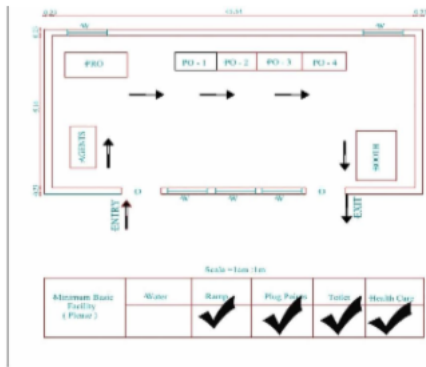

Google Map View

Polling Station Building Front View

Polling Station Front View

Cad View

Key MAP View

1 பெயர் : விஜயா - தந்தையின் பெயர்: முத்துப்பாண்டி - வீட்டு எண் : 1 வயது : 41 பாலினம் : ஆண் Photo is available	NPZ0892125	2 பெயர் : சுப்பு கணவர் பெயர்: சுப்பிரமணி வீட்டு எண் : 1 வயது : 33 பாலினம் : பெண் Photo is available	NPZ1817063	3 பெயர் : தீபா கணவர் பெயர்: சதீஸ் வீட்டு எண் : 1 வயது : 32 பாலினம் : பெண் Photo is available	NPZ1868686
4 பெயர் : முத்துநவீன் - தந்தையின் பெயர்: கிருஷ்ணன் - வீட்டு எண் : 1 வயது : 28 பாலினம் : ஆண் Photo is available	NPZ0892166	5 பெயர் : செல்லப்பாண்டி தந்தையின் பெயர்: குமரேசன் வீட்டு எண் : 1 வயது : 26 பாலினம் : ஆண் Photo is available	NPZ1868678	6 பெயர் : அபிதா தந்தையின் பெயர்: வைரவன் வீட்டு எண் : 1 வயது : 25 பாலினம் : பெண் Photo is available	NPZ1868629
7 பெயர் : சஜிதா தந்தையின் பெயர்: குமரேசன் வீட்டு எண் : 1 வயது : 24 பாலினம் : பெண் Photo is available	NPZ1817105	8 பெயர் : பாண்டி தந்தையின் பெயர்: பெரிய கருப்பு வீட்டு எண் : 1/1 வயது : 71 பாலினம் : பெண் Photo is available	NPZ1951367	9 பெயர் : கோட்டை சாமி தந்தையின் பெயர்: அளகர் வீட்டு எண் : 1/1 வயது : 41 பாலினம் : ஆண் Photo is available	NPZ1951243
10 பெயர் : செல்வி கணவர் பெயர்: அறிவுழகன் வீட்டு எண் : 1/1 வயது : 38 பாலினம் : பெண் Photo is available	NPZ2139673	11 பெயர் : பிரியா கணவர் பெயர்: முத்து பாண்டி வீட்டு எண் : 1/1 வயது : 30 பாலினம் : பெண் Photo is available	NPZ1950971	12 பெயர் : காயத்ரி தந்தையின் பெயர்: நாகராஜன் வீட்டு எண் : 1/1 வயது : 24 பாலினம் : பெண் Photo is available	NPZ2139657
13 பெயர் : சுராஜ் தந்தையின் பெயர்: சுகுமார் வீட்டு எண் : 1/1 வயது : 23 பாலினம் : ஆண் Photo is available	NPZ1951292	14 பெயர் : பாண்டி லெட்சுமி கணவர் பெயர்: செளந்திர பாண்டி வீட்டு எண் : 1/1 வயது : 23 பாலினம் : பெண் Photo is available	NPZ1951268	15 பெயர் : ராமமூர்த்தி - தந்தையின் பெயர்: பெருமாள் - வீட்டு எண் : 1-4B வயது : 37 பாலினம் : ஆண் Photo is available	HKN1323294
16 பெயர் : விமலா - கணவர் பெயர்: தனிக்கொடி - வீட்டு எண் : 1-9A வயது : 46 பாலினம் : பெண் Photo is available	NPZ0583286	17 பெயர் : அழகேசன் - தந்தையின் பெயர்: தனுஷ்கோடி - வீட்டு எண் : 1-9A வயது : 44 பாலினம் : ஆண் Photo is available	NPZ0583385	18 பெயர் : முத்தீஸ்வரன் - தந்தையின் பெயர்: கருப்பையா - வீட்டு எண் : 1-9A வயது : 40 பாலினம் : ஆண் Photo is available	HKN2206274
19 பெயர் : உமாமகேஸ்வரி - கணவர் பெயர்: இளங்கோவன் - வீட்டு எண் : 1-9A வயது : 35 பாலினம் : பெண் Photo is available	NPZ0148742	20 பெயர் : ரேவதி - கணவர் பெயர்: முத்துசுஸ்வரன் - வீட்டு எண் : 1-9A வயது : 29 பாலினம் : பெண் Photo is available	NPZ0781336	21 பெயர் : சந்தியா கணவர் பெயர்: முத்து கிருஷ்ணன் வீட்டு எண் : 1/9ஏ வயது : 27 பாலினம் : பெண் Photo is available	NPZ1098557
22 பெயர் : அனுசியாதேவி - தாயின் பெயர்: ஈஸ்வரி - வீட்டு எண் : 1-11 வயது : 37 பாலினம் : பெண் Photo is available	NPZ0690941	23 பெயர் : மகாலட்சுமி கணவர் பெயர்: பாண்டிஸ்வரன் வீட்டு எண் : 1/11 வயது : 34 பாலினம் : பெண் Photo is available	NPZ1817238	24 பெயர் : கபில்தேவ் தந்தையின் பெயர்: ராமசாமி வீட்டு எண் : 1/11 வயது : 22 பாலினம் : ஆண் Photo is available	NPZ2140101
25 பெயர் : பால்பாண்டியம்மாள் - கணவர் பெயர்: விங்குதரை - வீட்டு எண் : 1-17 வயது : 46 பாலினம் : பெண் Photo is available	HKN2724938	26 பெயர் : பார்த்திபன் - தந்தையின் பெயர்: தெய்வேந்திரன் - வீட்டு எண் : 1-19 வயது : 31 பாலினம் : ஆண் Photo is available	NPZ0690958	27 பெயர் : ராமலோகேஸ்வரன் தந்தையின் பெயர்: ராமமூர்த்தி வீட்டு எண் : 1/19 வயது : 21 பாலினம் : ஆண் Photo is available	NPZ2063477
28 பெயர் : சரவணன் - தந்தையின் பெயர்: மகாலிங்கம் - வீட்டு எண் : 1-20 வயது : 47 பாலினம் : ஆண் Photo is available	NPZ0112177	29 பெயர் : ஜெயசுதா - கணவர் பெயர்: சரவணன் - வீட்டு எண் : 1-20 வயது : 38 பாலினம் : பெண் Photo is available	NPZ0583260	30 பெயர் : முருகதனவந்தினி - கணவர் பெயர்: ராமமூர்த்தி - வீட்டு எண் : 1-20 வயது : 37 பாலினம் : பெண் Photo is available	HKN3503935