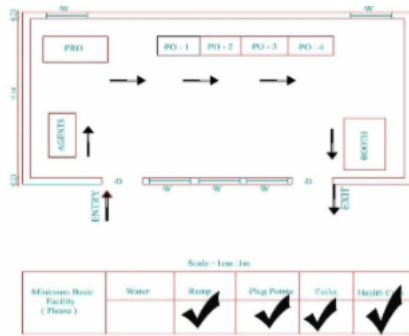

Google Map View

Polling Station Building Front View

Polling Station Front View

Cad View

Key MAP View

1 பெயர் : குணசீலன் ரா தந்தையின் பெயர்: ராஜாங்கம் வீட்டு எண் : 00 வயது : 22 பாலினம் : ஆண் Photo is available	NPZ2183135	2 பெயர் : வாசுதேவன் தந்தையின் பெயர்: அழகர்சாமி வீட்டு எண் : 1/1 வயது : 59 பாலினம் : ஆண் Photo is available	NPZ1937671	3 பெயர் : ராமக்கிருஷ்ணன் தந்தையின் பெயர்: தாமன் செட்டியார் வீட்டு எண் : 1/1 வயது : 39 பாலினம் : ஆண் Photo is available	NPZ1936731
4 பெயர் : சரவணக் குமார் தந்தையின் பெயர்: முருகன் வீட்டு எண் : 1/1 வயது : 27 பாலினம் : ஆண் Photo is available	NPZ1925379	5 பெயர் : அபர்னா தந்தையின் பெயர்: முத்துபாண்டி வீட்டு எண் : 1/1 வயது : 24 பாலினம் : பெண் Photo is available	NPZ1925601	6 பெயர் : பாலமுருகன் தந்தையின் பெயர்: சண்முகம் வீட்டு எண் : 1/1 வயது : 24 பாலினம் : ஆண் Photo is available	NPZ1925817
7 பெயர் : கார்த்திகா கணவர் பெயர்: மகேஷ்வரன் வீட்டு எண் : 1/1 வயது : 23 பாலினம் : பெண் Photo is available	NPZ1925684	8 பெயர் : ரம்யா கணவர் பெயர்: முத்து வைரவன் வீட்டு எண் : 1/1/ வயது : 24 பாலினம் : பெண் Photo is available	NPZ1925262	9 பெயர் : வீரபத்திரன் - தந்தையின் பெயர்: பரமசிவம் - வீட்டு எண் : 1-4 வயது : 47 பாலினம் : ஆண் Photo is available	NPZ0781591
10 பெயர் : அழகேஸ்வரி - கணவர் பெயர்: வீரபத்திரன் - வீட்டு எண் : 1-4 வயது : 37 பாலினம் : பெண் Photo is available	NPZ0781583	11 பெயர் : உமாமகேஸ்வரி ரா தந்தையின் பெயர்: ராஜா வீட்டு எண் : 1/19 வயது : 20 பாலினம் : பெண் Photo is available	NPZ2161875	12 பெயர் : கார்த்திக் ராஜா - தந்தையின் பெயர்: கோவிந்தன் - வீட்டு எண் : 1-20 வயது : 28 பாலினம் : ஆண் Photo is available	NPZ0975789
13 பெயர் : சோனா கணவர் பெயர்: தங்கபாண்டி வீட்டு எண் : 1/20 வயது : 22 பாலினம் : பெண் Photo is available	NPZ2031433	14 பெயர் : முத்து பிரியா தந்தையின் பெயர்: அழகுமலைகண்ணன் வீட்டு எண் : 1/92 வயது : 23 பாலினம் : பெண் Photo is available	NPZ1925650	15 பெயர் : சரவணக்குமார் - தந்தையின் பெயர்: பொம்மையன் - வீட்டு எண் : 1-94 வயது : 43 பாலினம் : ஆண் Photo is available	NPZ0370031
16 பெயர் : தனம் - கணவர் பெயர்: ஈஸ்வரன் - வீட்டு எண் : 1-102A வயது : 40 பாலினம் : பெண் Photo is available	NPZ0599621	17 பெயர் : செல்வம் - தந்தையின் பெயர்: சன்னாசி - வீட்டு எண் : 1-111 வயது : 46 பாலினம் : ஆண் Photo is available	HKN2205458	18 பெயர் : சிவபெருமாள் - தந்தையின் பெயர்: சடையன் - வீட்டு எண் : 1-143 வயது : 31 பாலினம் : ஆண் Photo is available	NPZ0599654
19 பெயர் : புவனேஸ்வரி சி கணவர் பெயர்: சிவபெருமாள் வீட்டு எண் : 1-143 வயது : 22 பாலினம் : பெண் Photo is available	NPZ2035574	20 பெயர் : சந்தோஷ்குமார் தந்தையின் பெயர்: அழகர்சாமி வீட்டு எண் : 1/144 வயது : 24 பாலினம் : ஆண் Photo is available	NPZ1868835	21 பெயர் : யோசனை - கணவர் பெயர்: விருமாண்டி - வீட்டு எண் : 1-173 வயது : 50 பாலினம் : பெண் Photo is available	HKN1323385
22 பெயர் : கௌசிக் தந்தையின் பெயர்: ரமேஷ் பாபு வீட்டு எண் : 1/198 வயது : 22 பாலினம் : ஆண் Photo is available	NPZ2044378	# 23 பெயர் : கௌசிக் தந்தையின் பெயர்: ரமேஷ்பாபு வீட்டு எண் : 1/198 மல்லியம்பட்டி வயது : 24 பாலினம் : ஆண் Photo is available	NPZ1889062	24 பெயர் : தினேஷ் தந்தையின் பெயர்: ஈஸ்வரன் வீட்டு எண் : 1/199 வயது : 21 பாலினம் : பெண் Photo is available	NPZ2058303
25 பெயர் : பரிமளாதேவி கோ கணவர் பெயர்: தனுஷ்கோடி வீட்டு எண் : 1/201 வயது : 25 பாலினம் : பெண் Photo is available	NPZ1042514	26 பெயர் : தி காஞ்சனா கணவர் பெயர்: ஸ்ரீராமபிரபு வீட்டு எண் : 1/205 வயது : 23 பாலினம் : பெண் Photo is available	NPZ2095149	27 பெயர் : அன்னமயில் - கணவர் பெயர்: வேல்முருகன் - வீட்டு எண் : 1-206 வயது : 47 பாலினம் : பெண் Photo is available	HKN3503992
28 பெயர் : முத்துவேல் பாண்டி தந்தையின் பெயர்: வேல்முருகன் வீட்டு எண் : 1/206 வயது : 22 பாலினம் : ஆண் Photo is available	NPZ2033496	29 பெயர் : ராஜ்குமார் சு தந்தையின் பெயர்: சுப்பிரமணி - வீட்டு எண் : 1/208 வயது : 43 பாலினம் : ஆண் Photo is available	HKN3413713	30 பெயர் : முத்தீஸ்வரன் வி தந்தையின் பெயர்: விஜயன் ப வீட்டு எண் : 1/208 வயது : 22 பாலினம் : ஆண் Photo is available	NPZ2085710