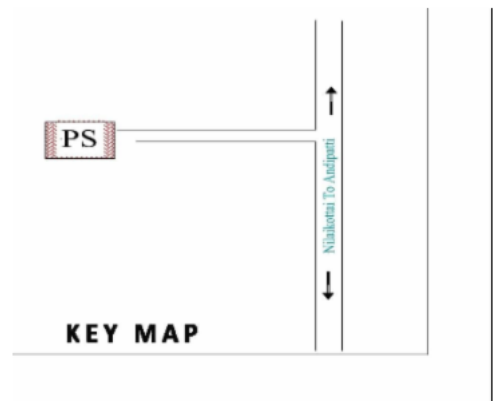

**Google Map View**

**Polling Station Building Front View**

**Polling Station Front View**

**Cad View**

**Key MAP View**

1 பெயர் : பிரபு - தந்தையின் பெயர்: துரைப்பாண்டி - வீட்டு எண் : 1 வயது : 33 பாலினம் : ஆண் Photo is available	NPZ0585075	2 பெயர் : சீனிவாசன் ரா தந்தையின் பெயர்: ராஜன் வீட்டு எண் : 1/ வயது : 24 பாலினம் : ஆண் Photo is available	NPZ2183374	3 பெயர் : பிரகாஷ் ச தந்தையின் பெயர்: சுப்பையா வீட்டு எண் : 1/ வயது : 22 பாலினம் : ஆண் Photo is available	NPZ2183267
4 பெயர் : சந்திரகலா - கணவர் பெயர்: சிவக்குமார் - வீட்டு எண் : 1-4 வயது : 41 பாலினம் : பெண் Photo is available	NPZ0976753	5 பெயர் : தமிழ்தென்றல் - தாயின் பெயர்: லட்சுமி - வீட்டு எண் : 1-5 வயது : 30 பாலினம் : ஆண் Photo is available	NPZ0976571	6 பெயர் : கோபி தாயின் பெயர்: முருகேஷ்வரி வீட்டு எண் : 1/5 வயது : 23 பாலினம் : ஆண் Photo is available	NPZ2010825
7 பெயர் : ராமமூர்த்தி - தந்தையின் பெயர்: தர்மர் - வீட்டு எண் : 1-6 வயது : 35 பாலினம் : ஆண் Photo is available	NPZ0693184	8 பெயர் : தனலெட்சுமி - கணவர் பெயர்: சுரேஷ் - வீட்டு எண் : 1-6 வயது : 33 பாலினம் : பெண் Photo is available	NPZ0693192	9 பெயர் : நந்தீஸ்வரி - தந்தையின் பெயர்: தர்மர் - வீட்டு எண் : 1-6 வயது : 32 பாலினம் : பெண் Photo is available	NPZ0693200
10 பெயர் : சிவக்குமார் - தந்தையின் பெயர்: வெங்கடாசலம் - வீட்டு எண் : 1-8 வயது : 47 பாலினம் : ஆண் Photo is available	NPZ0114306	11 பெயர் : சர்மிளா - கணவர் பெயர்: சிவக்குமார் - வீட்டு எண் : 1-8 வயது : 47 பாலினம் : பெண் Photo is available	NPZ0114314	12 பெயர் : தவமணி மாறன் தந்தையின் பெயர்: கண்ணன் வீட்டு எண் : 1/8 வயது : 25 பாலினம் : ஆண் Photo is available	NPZ2010809
13 பெயர் : பஞ்சவர்ணம் - கணவர் பெயர்: புளவரணம் - வீட்டு எண் : 1-10 வயது : 58 பாலினம் : பெண் Photo is available	HKN3505633	14 பெயர் : சின்னப்பொன்னு - கணவர் பெயர்: சுப்பரமணி - வீட்டு எண் : 1-10 வயது : 55 பாலினம் : பெண் Photo is available	HKN3504990	15 பெயர் : பாண்டியராஜன் - தந்தையின் பெயர்: காமி - வீட்டு எண் : 1-10 வயது : 39 பாலினம் : ஆண் Photo is available	HKN3505617
16 பெயர் : ராஜ்குமார் - தந்தையின் பெயர்: சீனிராஜ் - வீட்டு எண் : 1-10 வயது : 39 பாலினம் : ஆண் Photo is available	NPZ0411330	17 பெயர் : விஜயலெட்சுமி - கணவர் பெயர்: பாண்டியராஜன் - வீட்டு எண் : 1-10 வயது : 38 பாலினம் : பெண் Photo is available	NPZ0255703	18 பெயர் : வீரலட்சுமி - கணவர் பெயர்: ராஜ்குமார் - வீட்டு எண் : 1-10 வயது : 38 பாலினம் : பெண் Photo is available	NPZ0693226
19 பெயர் : சதீஸ்குமார் - தந்தையின் பெயர்: சின்னப்பொன்னு - வீட்டு எண் : 1-10 வயது : 35 பாலினம் : ஆண் Photo is available	NPZ0584953	20 பெயர் : காமராஜ் - தாயின் பெயர்: முத்தால் நாயக்கர் வீட்டு எண் : 1-12 வயது : 50 பாலினம் : ஆண் Photo is available	HKN3505310	21 பெயர் : அன்னகாமு - கணவர் பெயர்: காமராஜ் - வீட்டு எண் : 1-12 வயது : 40 பாலினம் : பெண் Photo is available	NPZ0693234
22 பெயர் : பிரகாஸ்ராஜ் கா தந்தையின் பெயர்: காமராஜ் வீட்டு எண் : 1/12 வயது : 19 பாலினம் : ஆண் Photo is available	NPZ2226785	23 பெயர் : கனகராஜ் - தந்தையின் பெயர்: சாமிநாயக்கர் - வீட்டு எண் : 1-13 வயது : 53 பாலினம் : ஆண் Photo is available	NPZ0255877	24 பெயர் : ிநாகராஜன் - தந்தையின் பெயர்: காமிநாயக்கர் - வீட்டு எண் : 1-13 வயது : 48 பாலினம் : ஆண் Photo is available	NPZ0114033
25 பெயர் : வாசுகி - கணவர் பெயர்: கனகராஜ் - வீட்டு எண் : 1-13 வயது : 46 பாலினம் : பெண் Photo is available	NPZ0255885	26 பெயர் : ராஜேஸ்வரி - கணவர் பெயர்: நாகராஜன் - வீட்டு எண் : 1-13 வயது : 45 பாலினம் : பெண் Photo is available	NPZ0114041	27 பெயர் : கண்ணன் - தந்தையின் பெயர்: முத்துவேல் - வீட்டு எண் : 1-14 வயது : 52 பாலினம் : ஆண் Photo is available	HKN3505302
28 பெயர் : தனலெட்சுமி - கணவர் பெயர்: குமரேசன் - வீட்டு எண் : 1-16A வயது : 36 பாலினம் : பெண் Photo is available	NPZ0255752	29 பெயர் : கௌதம் சஞ்சய் பாலு தந்தையின் பெயர்: மதனகோபாலன் வீட்டு எண் : 1-16 ஏ வயது : 23 பாலினம் : ஆண் Photo is available	NPZ2076701	30 பெயர் : ராஜேஸ்வரி - கணவர் பெயர்: ஜெயராமன் - வீட்டு எண் : 1-17 வயது : 39 பாலினம் : பெண் Photo is available	HKN3505591