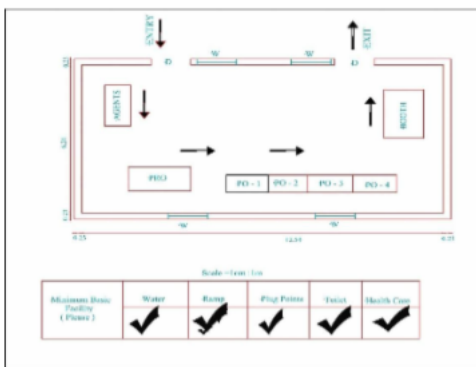

**Google Map View**

**Polling Station Building Front View**

**Polling Station Front View**

**Cad View**

**Key MAP View**

1 பெயர் : பிரபு - தந்தையின் பெயர்: துரைப்பாண்டி - வீட்டு எண் : 1 வயது : 33 பாலினம் : ஆண் Photo is available	NPZ0585075	2 பெயர் : சீனிவாசன் ரா தந்தையின் பெயர்: ராஜன் வீட்டு எண் : 1/ வயது : 24 பாலினம் : ஆண் Photo is available	NPZ2183374	3 பெயர் : பிரகாஷ் ச தந்தையின் பெயர்: சுப்பையா வீட்டு எண் : 1/ வயது : 22 பாலினம் : ஆண் Photo is available	NPZ2183267
4 பெயர் : சந்திரகலா - கணவர் பெயர்: சிவக்குமார் - வீட்டு எண் : 1-4 வயது : 41 பாலினம் : பெண் Photo is available	NPZ0976753	5 பெயர் : தமிழ்தென்றல் - தாயின் பெயர்: லட்சுமி - வீட்டு எண் : 1-5 வயது : 30 பாலினம் : ஆண் Photo is available	NPZ0976571	6 பெயர் : கோபி தாயின் பெயர்: முருகேஷ்வரி வீட்டு எண் : 1/5 வயது : 23 பாலினம் : ஆண் Photo is available	NPZ2010825
7 பெயர் : ராமமூர்த்தி - தந்தையின் பெயர்: தர்மர் - வீட்டு எண் : 1-6 வயது : 35 பாலினம் : ஆண் Photo is available	NPZ0693184	8 பெயர் : தனலெட்சுமி - கணவர் பெயர்: சுரேஷ் - வீட்டு எண் : 1-6 வயது : 33 பாலினம் : பெண் Photo is available	NPZ0693192	9 பெயர் : நந்தீஸ்வரி - தந்தையின் பெயர்: தர்மர் - வீட்டு எண் : 1-6 வயது : 32 பாலினம் : பெண் Photo is available	NPZ0693200
10 பெயர் : சிவக்குமார் - தந்தையின் பெயர்: வெங்கடாசலம் - வீட்டு எண் : 1-8 வயது : 47 பாலினம் : ஆண் Photo is available	NPZ0114306	11 பெயர் : சர்மிளா - கணவர் பெயர்: சிவக்குமார் - வீட்டு எண் : 1-8 வயது : 47 பாலினம் : பெண் Photo is available	NPZ0114314	12 பெயர் : தவமணி மாறன் தந்தையின் பெயர்: கண்ணன் வீட்டு எண் : 1/8 வயது : 25 பாலினம் : ஆண் Photo is available	NPZ2010809
13 பெயர் : பஞ்சவர்ணம் - கணவர் பெயர்: புளவரணம் - வீட்டு எண் : 1-10 வயது : 58 பாலினம் : பெண் Photo is available	HKN3505633	14 பெயர் : சின்னப்பொன்னு - கணவர் பெயர்: சுப்பரமணி - வீட்டு எண் : 1-10 வயது : 55 பாலினம் : பெண் Photo is available	HKN3504990	15 பெயர் : பாண்டியராஜன் - தந்தையின் பெயர்: காமி - வீட்டு எண் : 1-10 வயது : 39 பாலினம் : ஆண் Photo is available	HKN3505617
16 பெயர் : ராஜ்குமார் - தந்தையின் பெயர்: சீனிராஜ் - வீட்டு எண் : 1-10 வயது : 39 பாலினம் : ஆண் Photo is available	NPZ0411330	17 பெயர் : விஜயலெட்சுமி - கணவர் பெயர்: பாண்டியராஜன் - வீட்டு எண் : 1-10 வயது : 38 பாலினம் : பெண் Photo is available	NPZ0255703	18 பெயர் : வீரலட்சுமி - கணவர் பெயர்: ராஜ்குமார் - வீட்டு எண் : 1-10 வயது : 38 பாலினம் : பெண் Photo is available	NPZ0693226
19 பெயர் : சதீஸ்குமார் - தந்தையின் பெயர்: சின்னப்பொன்னு - வீட்டு எண் : 1-10 வயது : 35 பாலினம் : ஆண் Photo is available	NPZ0584953	20 பெயர் : காமராஜ் - தாயின் பெயர்: முத்தால் நாயக்கர் வீட்டு எண் : 1-12 வயது : 50 பாலினம் : ஆண் Photo is available	HKN3505310	21 பெயர் : அன்னகாமு - கணவர் பெயர்: காமராஜ் - வீட்டு எண் : 1-12 வயது : 40 பாலினம் : பெண் Photo is available	NPZ0693234
22 பெயர் : பிரகாஸ்ராஜ் கா தந்தையின் பெயர்: காமராஜ் வீட்டு எண் : 1/12 வயது : 19 பாலினம் : ஆண் Photo is available	NPZ2226785	23 பெயர் : கனகராஜ் - தந்தையின் பெயர்: சாமிநாயக்கர் - வீட்டு எண் : 1-13 வயது : 53 பாலினம் : ஆண் Photo is available	NPZ0255877	24 பெயர் : ிநாகராஜன் - தந்தையின் பெயர்: காமிநாயக்கர் - வீட்டு எண் : 1-13 வயது : 48 பாலினம் : ஆண் Photo is available	NPZ0114033
25 பெயர் : வாசுகி - கணவர் பெயர்: கனகராஜ் - வீட்டு எண் : 1-13 வயது : 46 பாலினம் : பெண் Photo is available	NPZ0255885	26 பெயர் : ராஜேஸ்வரி - கணவர் பெயர்: நாகராஜன் - வீட்டு எண் : 1-13 வயது : 45 பாலினம் : பெண் Photo is available	NPZ0114041	27 பெயர் : கண்ணன் - தந்தையின் பெயர்: முத்துவேல் - வீட்டு எண் : 1-14 வயது : 52 பாலினம் : ஆண் Photo is available	HKN3505302
28 பெயர் : தனலெட்சுமி - கணவர் பெயர்: குமரேசன் - வீட்டு எண் : 1-16A வயது : 36 பாலினம் : பெண் Photo is available	NPZ0255752	29 பெயர் : கௌதம் சஞ்சய் பாலு தந்தையின் பெயர்: மதனகோபாலன் வீட்டு எண் : 1-16 ஏ வயது : 23 பாலினம் : ஆண் Photo is available	NPZ2076701	30 பெயர் : ராஜேஸ்வரி - கணவர் பெயர்: ஜெயராமன் - வீட்டு எண் : 1-17 வயது : 39 பாலினம் : பெண் Photo is available	HKN3505591