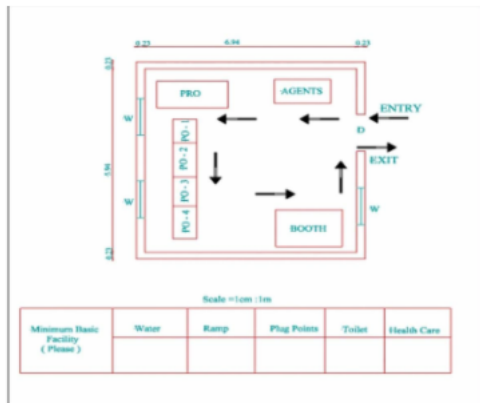

Google Map View

Polling Station Building Front View

Polling Station Front View

Cad View

Key MAP View

1 பெயர் : ரகு வே தந்தையின் பெயர்: வேல்முருகன் வீட்டு எண் : 00 வயது : 21 பாலினம் : ஆண் Photo is available	NPZ2144798	2 பெயர் : பெரியாண்டவர் தந்தையின் பெயர்: வேல்முருகன் வீட்டு எண் : 1 வயது : 24 பாலினம் : ஆண் Photo is available	NPZ1871870	3 பெயர் : போதுமணி - கணவர் பெயர்: பிச்சைராசு - வீட்டு எண் : 1-142 வயது : 56 பாலினம் : பெண் Photo is available	NPZ0735142
4 பெயர் : சிவப்பராஜா தந்தையின் பெயர்: சஞ்சீவீ வீட்டு எண் : 1-338 வயது : 41 பாலினம் : ஆண் Photo is available	HKN2220309	5 பெயர் : முத்தம்மாள் கணவர் பெயர்: சுப்பையா வீட்டு எண் : 1ஏ வயது : 56 பாலினம் : பெண் Photo is available	NPZ1043678	6 பெயர் : ராமாயிஅம்மாள் - கணவர் பெயர்: முனியாண்டி - வீட்டு எண் : 2 வயது : 76 பாலினம் : பெண் Photo is available	NPZ1673318
7 பெயர் : வெள்ளையம்மாள் - கணவர் பெயர்: முனியாண்டி - வீட்டு எண் : 2 வயது : 66 பாலினம் : பெண் Photo is available	NPZ1673326	8 பெயர் : கருப்பாயி - தந்தையின் பெயர்: முனியாண்டி - வீட்டு எண் : 2 வயது : 51 பாலினம் : பெண் Photo is available	NPZ1673334	9 பெயர் : அழகுமலை - தந்தையின் பெயர்: முனியாண்டி - வீட்டு எண் : 2 வயது : 39 பாலினம் : ஆண் Photo is available	HKN3317682
10 பெயர் : கௌதம் - தந்தையின் பெயர்: விருமாண்டி - வீட்டு எண் : 2 வயது : 29 பாலினம் : ஆண் Photo is available	NPZ0782938	11 பெயர் : சமதி - கணவர் பெயர்: வடிவேல் - வீட்டு எண் : 2-4 வயது : 41 பாலினம் : பெண் Photo is available	HKN3506862	12 பெயர் : சிந்துஜா கணவர் பெயர்: சுரேந்திரா ராஜா வீட்டு எண் : 2/24 வயது : 24 பாலினம் : பெண் Photo is available	NPZ1951102
13 பெயர் : சிவபெருமாள் - தந்தையின் பெயர்: பால்ச்சாமி - வீட்டு எண் : 2-38 வயது : 48 பாலினம் : ஆண் Photo is available	NPZ0977462	14 பெயர் : சந்திரா - கணவர் பெயர்: சிவபெருமாள் - வீட்டு எண் : 2-38 வயது : 41 பாலினம் : பெண் Photo is available	NPZ0977488	15 பெயர் : தினகர் தந்தையின் பெயர்: தீவம வீட்டு எண் : 2/60 வயது : 26 பாலினம் : ஆண் Photo is available	NPZ1043603
16 பெயர் : லதா - கணவர் பெயர்: ராதாகிருஷ்ணன் - வீட்டு எண் : 2-149 வயது : 40 பாலினம் : பெண் Photo is available	NPZ0977322	17 பெயர் : வெங்கடேஷ்வரன் - தந்தையின் பெயர்: சுப்பிரமணி - வீட்டு எண் : 2-230 வயது : 36 பாலினம் : ஆண் Photo is available	NPZ0370726	18 பெயர் : சபரிபாண்டி தந்தையின் பெயர்: பாண்டி வீட்டு எண் : 2-406 வயது : 26 பாலினம் : ஆண் Photo is available	NPZ1025584
19 பெயர் : ஆங்கன் - தந்தையின் பெயர்: அழகர் - வீட்டு எண் : 3 வயது : 81 பாலினம் : ஆண் Photo is available	NPZ1673342	20 பெயர் : மாயக்காள் - கணவர் பெயர்: ஆங்கன் - வீட்டு எண் : 3 வயது : 63 பாலினம் : பெண் Photo is available	NPZ1673359	21 பெயர் : ரவிசந்திரன் - தந்தையின் பெயர்: சின்னச்சாமி - வீட்டு எண் : 3-15 வயது : 46 பாலினம் : ஆண் Photo is available	HKN2736643
22 பெயர் : நாகஜோதி - கணவர் பெயர்: மோகன் - வீட்டு எண் : 3-17L வயது : 51 பாலினம் : பெண் Photo is available	NPZ1673367	23 பெயர் : காசிராஜன் - இதரர் பெயர்: கருத்தக்கண்ணன் - வீட்டு எண் : 3-18 வயது : 44 பாலினம் : ஆண் Photo is available	HKN3395225	24 பெயர் : சிவராஜா த தாயின் பெயர்: பவுந்தாய் - வீட்டு எண் : 3-98 வயது : 36 பாலினம் : ஆண் Photo is available	NPZ0115758
25 பெயர் : அருள்செல்வி - கணவர் பெயர்: சிவராஜா வீட்டு எண் : 3-98 வயது : 35 பாலினம் : பெண் Photo is available	NPZ0585380	26 பெயர் : மாரியம்மா - கணவர் பெயர்: பாண்டி - வீட்டு எண் : 3-130 வயது : 66 பாலினம் : பெண் Photo is available	NPZ0115394	27 பெயர் : ஹரிதர்சினி கோட்டைச்சாமி தந்தையின் பெயர்: கோட்டைச்சாமி வீட்டு எண் : 3/135 வயது : 20 பாலினம் : பெண் Photo is available	NPZ2170488
28 பெயர் : முத்துலெட்சுமி - தந்தையின் பெயர்: பால்ச்சாமி - வீட்டு எண் : 3-249 வயது : 33 பாலினம் : பெண் Photo is available	NPZ0370510	29 பெயர் : ஆண்டிச்சி - கணவர் பெயர்: மலைச்சாமி - வீட்டு எண் : 3-294 வயது : 72 பாலினம் : பெண் Photo is available	NPZ0510883	30 பெயர் : கண்ணன் - தந்தையின் பெயர்: இராமன் - வீட்டு எண் : 3-295 வயது : 34 பாலினம் : ஆண் Photo is available	NPZ0370668