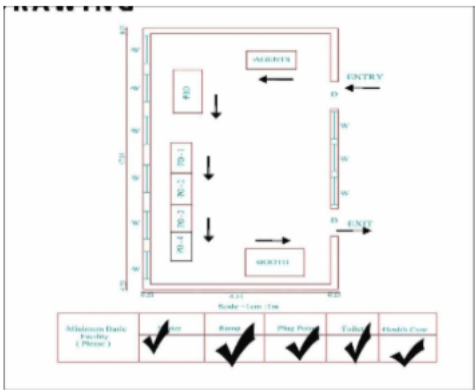

வாக்காளர் பதிவு அலுவலரின்
கையொப்பம்

Nazri Naksha

Google Map View

Polling Station Building Front View

Polling Station Front View

Cad View

Key MAP View

சட்டமன்றத் தொகுதியின் எண் மற்றும் பெயர் : 130-நிலக்கோட்டை பிரிவு எண் மற்றும் பெயர் 1-பிள்ளையார்நத்தம் (வ.கி) மற்றும் (உஊ), அணைப்பட்டி வார்டு 4