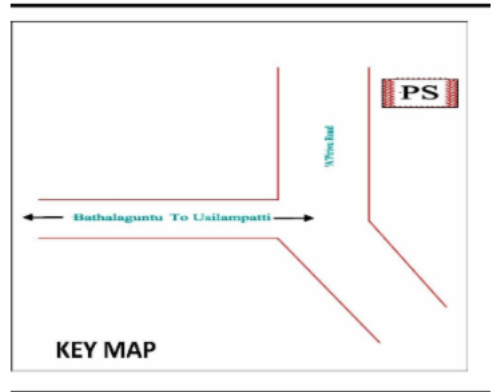

Google Map View

Polling Station Building Front View

Polling Station Front View

Cad View

Key MAP View

CAD DRAWING

1	HKN2080703	பெயர் : அண்ணாத்துரை - தந்தையின் பெயர்: மருதை - வீட்டு எண் : 1/8/7 வயது : 59 பாலினம் : ஆண்	Photo is available	2	NPZ0376665	பெயர் : இந்திரசித்து - தந்தையின் பெயர்: ஆங்கதேவர் - வீட்டு எண் : 1-154 வயது : 61 பாலினம் : ஆண்	Photo is available	3	NPZ2193415	பெயர் : ராஜாராம் தந்தையின் பெயர்: பெருமாள் வீட்டு எண் : 1ஏ/2டி/ஏ2ஸ்12 வயது : 38 பாலினம் : ஆண்	Photo is available
4	NPZ2189348	பெயர் : அழகு கணவர் பெயர்: ராஜாராம் வீட்டு எண் : 1ஏ/2த4டி2 வயது : 41 பாலினம் : பெண்	Photo is available	5	HKN1448802	பெயர் : சுந்தரம் - கணவர் பெயர்: சென்றாயன் - வீட்டு எண் : 2-1-1A வயது : 51 பாலினம் : பெண்	Photo is available	6	NPZ1194406	பெயர் : ராமு - தந்தையின் பெயர்: சீனி - வீட்டு எண் : 2-1A வயது : 59 பாலினம் : ஆண்	Photo is available
7	NPZ1194455	பெயர் : சின்னம்மாள் - கணவர் பெயர்: முருகன் - வீட்டு எண் : 2-11 வயது : 57 பாலினம் : பெண்	Photo is available	8	HKN1470640	பெயர் : ஆறுமுகம் - தந்தையின் பெயர்: கருப்பையா - வீட்டு எண் : 2-13 வயது : 55 பாலினம் : ஆண்	Photo is available	9	NPZ1194489	பெயர் : ராஜேந்திரன் - தந்தையின் பெயர்: அழகன் - வீட்டு எண் : 2-19 வயது : 61 பாலினம் : ஆண்	Photo is available
10	HKN1203751	பெயர் : அமுல் - தந்தையின் பெயர்: அழகன் - வீட்டு எண் : 2-19 வயது : 56 பாலினம் : ஆண்	Photo is available	11	HKN1203702	பெயர் : பாத்தியம்மாள் - கணவர் பெயர்: ராஜேந்திரன் - வீட்டு எண் : 2-19 வயது : 53 பாலினம் : பெண்	Photo is available	12	HKN1203678	பெயர் : சாமாபி - கணவர் பெயர்: பாம்பையா - வீட்டு எண் : 2-19 வயது : 46 பாலினம் : பெண்	Photo is available
13	HKN3337656	பெயர் : கண்ணன் - தந்தையின் பெயர்: மொட்டையாண்டி - வீட்டு எண் : 2-20 வயது : 47 பாலினம் : ஆண்	Photo is available	14	HKN3337664	பெயர் : முருகன் - தந்தையின் பெயர்: மொட்டையாண்டி - வீட்டு எண் : 2-20 வயது : 46 பாலினம் : ஆண்	Photo is available	15	HKN2079846	பெயர் : புஷ்பகலா - தந்தையின் பெயர்: சந்திரசேகரன் - வீட்டு எண் : 2-20 வயது : 44 பாலினம் : பெண்	Photo is available
16	HKN2079812	பெயர் : சக்திபிரகாஷ் - தந்தையின் பெயர்: சந்திரசேகரன் - வீட்டு எண் : 2-20 வயது : 43 பாலினம் : ஆண்	Photo is available	17	HKN1878693	பெயர் : ரகுராமன் - தந்தையின் பெயர்: கரிகாலன் - வீட்டு எண் : 2-20-3 வயது : 62 பாலினம் : பெண்	Photo is available	18	HKN2079416	பெயர் : நாகேஸ்வரன் - தந்தையின் பெயர்: நல்லுச்சாமி - வீட்டு எண் : 2-20A-2 வயது : 67 பாலினம் : ஆண்	Photo is available
19	HKN2079408	பெயர் : சாவித்திரி - கணவர் பெயர்: நாகேஸ்வரன் - வீட்டு எண் : 2-20A-2 வயது : 64 பாலினம் : பெண்	Photo is available	20	NPZ1194497	பெயர் : ராமராஜ் - தந்தையின் பெயர்: அழகர் - வீட்டு எண் : 2-20A-2 வயது : 64 பாலினம் : ஆண்	Photo is available	21	NPZ1194505	பெயர் : ராமச்சந்திரன் - தந்தையின் பெயர்: சடையன் - வீட்டு எண் : 2-20A-2 வயது : 62 பாலினம் : ஆண்	Photo is available
22	HKN2081412	பெயர் : பிச்சையம்மாள் - கணவர் பெயர்: காமராஜ் வீட்டு எண் : 2-20A-2 வயது : 53 பாலினம் : பெண்	Photo is available	23	HKN2081107	பெயர் : தேவானந்தக்குமார் - தந்தையின் பெயர்: நாகேஸ்வரன் - வீட்டு எண் : 2-20A-2 வயது : 42 பாலினம் : ஆண்	Photo is available	24	HKN1202845	பெயர் : அழகுமலை - தந்தையின் பெயர்: பழனி - வீட்டு எண் : 2-20B வயது : 73 பாலினம் : ஆண்	Photo is available
25	HKN1202860	பெயர் : அழகம்மாள் - கணவர் பெயர்: அழகுமலை - வீட்டு எண் : 2-20B வயது : 68 பாலினம் : பெண்	Photo is available	26	HKN1470616	பெயர் : காளியப்பன் - தந்தையின் பெயர்: அழகர்சாமி - வீட்டு எண் : 2-20B வயது : 58 பாலினம் : ஆண்	Photo is available	27	HKN1448950	பெயர் : ஈஸ்வரி - கணவர் பெயர்: காளியப்பன் - வீட்டு எண் : 2-20B வயது : 51 பாலினம் : பெண்	Photo is available
28	HKN2079804	பெயர் : சரவணன் - தந்தையின் பெயர்: தங்கவேல் - வீட்டு எண் : 2-20B வயது : 44 பாலினம் : ஆண்	Photo is available	29	HKN2079515	பெயர் : லட்சுமி - தந்தையின் பெயர்: அழகுமலை - வீட்டு எண் : 2-20B வயது : 43 பாலினம் : பெண்	Photo is available	30	HKN1203223	பெயர் : பொன்னையா - தந்தையின் பெயர்: கருப்பையா - வீட்டு எண் : 2-20C1 வயது : 58 பாலினம் : ஆண்	Photo is available