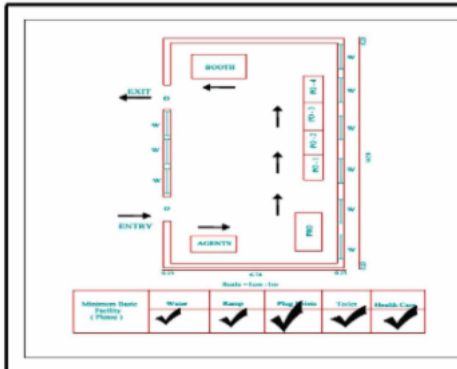

Google Map View

Polling Station Building Front View

Polling Station Front View

Cad View

Key MAP View

CAD DRAWING

1	HKN2080703	பெயர் : அண்ணாத்துரை - தந்தையின் பெயர்: மருதை - வீட்டு எண் : 1/8/7 வயது : 59 பாலினம் : ஆண்	Photo is available	2	NPZ0376665	பெயர் : இந்திரசித்து - தந்தையின் பெயர்: ஆங்கதேவர் - வீட்டு எண் : 1-154 வயது : 61 பாலினம் : ஆண்	Photo is available	3	NPZ2193415	பெயர் : ராஜாராம் தந்தையின் பெயர்: பெருமாள் வீட்டு எண் : 1ஏ/2டி/ஏ2ஸ்12 வயது : 38 பாலினம் : ஆண்	Photo is available
4	NPZ2189348	பெயர் : அழகு கணவர் பெயர்: ராஜாராம் வீட்டு எண் : 1ஏ/2த4டி2 வயது : 41 பாலினம் : பெண்	Photo is available	5	HKN1448802	பெயர் : சுந்தரம் - கணவர் பெயர்: சென்றாயன் - வீட்டு எண் : 2-1-1A வயது : 51 பாலினம் : பெண்	Photo is available	6	NPZ1194406	பெயர் : ராமு - தந்தையின் பெயர்: சீனி - வீட்டு எண் : 2-1A வயது : 59 பாலினம் : ஆண்	Photo is available
7	NPZ1194455	பெயர் : சின்னம்மாள் - கணவர் பெயர்: முருகன் - வீட்டு எண் : 2-11 வயது : 57 பாலினம் : பெண்	Photo is available	8	HKN1470640	பெயர் : ஆறுமுகம் - தந்தையின் பெயர்: கருப்பையா - வீட்டு எண் : 2-13 வயது : 55 பாலினம் : ஆண்	Photo is available	9	NPZ1194489	பெயர் : ராஜேந்திரன் - தந்தையின் பெயர்: அழகன் - வீட்டு எண் : 2-19 வயது : 61 பாலினம் : ஆண்	Photo is available
10	HKN1203751	பெயர் : அமுல் - தந்தையின் பெயர்: அழகன் - வீட்டு எண் : 2-19 வயது : 56 பாலினம் : ஆண்	Photo is available	11	HKN1203702	பெயர் : பாத்தியம்மாள் - கணவர் பெயர்: ராஜேந்திரன் - வீட்டு எண் : 2-19 வயது : 53 பாலினம் : பெண்	Photo is available	12	HKN1203678	பெயர் : சாமாபி - கணவர் பெயர்: பாம்பையா - வீட்டு எண் : 2-19 வயது : 46 பாலினம் : பெண்	Photo is available
13	HKN3337656	பெயர் : கண்ணன் - தந்தையின் பெயர்: மொட்டையாண்டி - வீட்டு எண் : 2-20 வயது : 47 பாலினம் : ஆண்	Photo is available	14	HKN3337664	பெயர் : முருகன் - தந்தையின் பெயர்: மொட்டையாண்டி - வீட்டு எண் : 2-20 வயது : 46 பாலினம் : ஆண்	Photo is available	15	HKN2079846	பெயர் : புஷ்பகலா - தந்தையின் பெயர்: சந்திரசேகரன் - வீட்டு எண் : 2-20 வயது : 44 பாலினம் : பெண்	Photo is available
16	HKN2079812	பெயர் : சக்திபிரகாஷ் - தந்தையின் பெயர்: சந்திரசேகரன் - வீட்டு எண் : 2-20 வயது : 43 பாலினம் : ஆண்	Photo is available	17	HKN1878693	பெயர் : ரகுராமன் - தந்தையின் பெயர்: கரிகாலன் - வீட்டு எண் : 2-20-3 வயது : 62 பாலினம் : பெண்	Photo is available	18	HKN2079416	பெயர் : நாகேஸ்வரன் - தந்தையின் பெயர்: நல்லுச்சாமி - வீட்டு எண் : 2-20A-2 வயது : 67 பாலினம் : ஆண்	Photo is available
19	HKN2079408	பெயர் : சாவித்திரி - கணவர் பெயர்: நாகேஸ்வரன் - வீட்டு எண் : 2-20A-2 வயது : 64 பாலினம் : பெண்	Photo is available	20	NPZ1194497	பெயர் : ராமராஜ் - தந்தையின் பெயர்: அழகர் - வீட்டு எண் : 2-20A-2 வயது : 64 பாலினம் : ஆண்	Photo is available	21	NPZ1194505	பெயர் : ராமச்சந்திரன் - தந்தையின் பெயர்: சடையன் - வீட்டு எண் : 2-20A-2 வயது : 62 பாலினம் : ஆண்	Photo is available
22	HKN2081412	பெயர் : பிச்சையம்மாள் - கணவர் பெயர்: காமராஜ் வீட்டு எண் : 2-20A-2 வயது : 53 பாலினம் : பெண்	Photo is available	23	HKN2081107	பெயர் : தேவானந்தக்குமார் - தந்தையின் பெயர்: நாகேஸ்வரன் - வீட்டு எண் : 2-20A-2 வயது : 42 பாலினம் : ஆண்	Photo is available	24	HKN1202845	பெயர் : அழகுமலை - தந்தையின் பெயர்: பழனி - வீட்டு எண் : 2-20B வயது : 73 பாலினம் : ஆண்	Photo is available
25	HKN1202860	பெயர் : அழகம்மாள் - கணவர் பெயர்: அழகுமலை - வீட்டு எண் : 2-20B வயது : 68 பாலினம் : பெண்	Photo is available	26	HKN1470616	பெயர் : காளியப்பன் - தந்தையின் பெயர்: அழகர்சாமி - வீட்டு எண் : 2-20B வயது : 58 பாலினம் : ஆண்	Photo is available	27	HKN1448950	பெயர் : ஈஸ்வரி - கணவர் பெயர்: காளியப்பன் - வீட்டு எண் : 2-20B வயது : 51 பாலினம் : பெண்	Photo is available
28	HKN2079804	பெயர் : சரவணன் - தந்தையின் பெயர்: தங்கவேல் - வீட்டு எண் : 2-20B வயது : 44 பாலினம் : ஆண்	Photo is available	29	HKN2079515	பெயர் : லட்சுமி - தந்தையின் பெயர்: அழகுமலை - வீட்டு எண் : 2-20B வயது : 43 பாலினம் : பெண்	Photo is available	30	HKN1203223	பெயர் : பொன்னையா - தந்தையின் பெயர்: கருப்பையா - வீட்டு எண் : 2-20C1 வயது : 58 பாலினம் : ஆண்	Photo is available