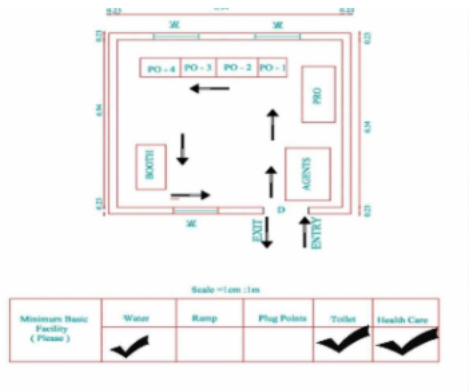

Cad View

Key MAP View