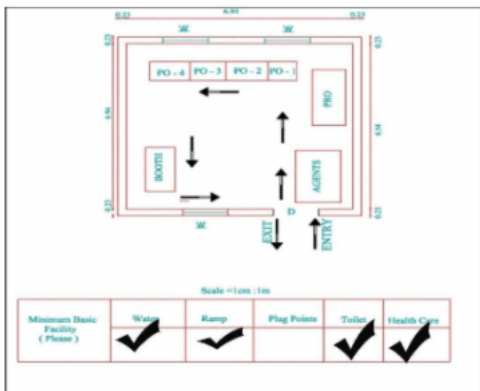

Google Map View

Polling Station Building Front View

Polling Station Front View

Cad View

Key MAP View

1 பெயர் : கனகா தேவி - கணவர் பெயர்: அருண்குமார் - வீட்டு எண் : 1-28A வயது : 35 பாலினம் : பெண் Photo is available	NPZ0698951	2 பெயர் : ஆனந்த் பா தாயின் பெயர்: கழுவாயி - வீட்டு எண் : 1-43 வயது : 30 பாலினம் : ஆண் Photo is available	NPZ0698969	3 பெயர் : விஜய் - தந்தையின் பெயர்: பெரியசுருப்பு - வீட்டு எண் : 1-83 வயது : 31 பாலினம் : ஆண் Photo is available	NPZ0736942
4 பெயர் : அய்யனார் தந்தையின் பெயர்: கக்கப்பன் வீட்டு எண் : 1/148 வயது : 25 பாலினம் : ஆண் Photo is available	NPZ1827674	5 பெயர் : சரஸ்வதி - கணவர் பெயர்: மொக்கையன் - வீட்டு எண் : 1-158 வயது : 49 பாலினம் : பெண் Photo is available	NPZ0698977	6 பெயர் : போத்திராஜா - தந்தையின் பெயர்: மொக்கையன் - வீட்டு எண் : 1-158 வயது : 31 பாலினம் : ஆண் Photo is available	NPZ0698985
7 பெயர் : முரளி - தந்தையின் பெயர்: ஜெயராஜ் - வீட்டு எண் : 1-284 வயது : 36 பாலினம் : ஆண் Photo is available	NPZ0698993	8 பெயர் : பவனேஸ்வரி தந்தையின் பெயர்: பாண்டி வீட்டு எண் : 2 வயது : 29 பாலினம் : பெண் Photo is available	NPZ1046036	9 பெயர் : ஸ்டெல்லா - கணவர் பெயர்: சரவணக்குமார் - வீட்டு எண் : 2-6 வயது : 42 பாலினம் : பெண் Photo is available	HKN3509122
10 பெயர் : சின்னப்பொன்னு - கணவர் பெயர்: சின்னச்சாமி - வீட்டு எண் : 2-17 வயது : 35 பாலினம் : பெண் Photo is available	NPZ0935304	11 பெயர் : விஜயராகவன் து தந்தையின் பெயர்: துரைராஜ் வீட்டு எண் : 2/17 வயது : 22 பாலினம் : ஆண் Photo is available	NPZ2094688	12 பெயர் : பாஸ்கரன் - தாயின் பெயர்: பொன்னுத்தாய் - வீட்டு எண் : 2-18 வயது : 42 பாலினம் : ஆண் Photo is available	HKN1881374
13 பெயர் : புவனேஸ்வரி - கணவர் பெயர்: சண்முகவேல் - வீட்டு எண் : 2-20 வயது : 43 பாலினம் : பெண் Photo is available	HKN3509114	14 பெயர் : கோபிகா ச தந்தையின் பெயர்: சண்முகவேல் வீட்டு எண் : 2/20 வயது : 20 பாலினம் : பெண் Photo is available	NPZ2240216	15 பெயர் : மோகன் ச தந்தையின் பெயர்: சண்முகவேல் வீட்டு எண் : 2/20 வயது : 19 பாலினம் : ஆண் Photo is available	NPZ2240224
16 பெயர் : பாண்பிரியா - கணவர் பெயர்: கர்ணன் - வீட்டு எண் : 2-22 வயது : 35 பாலினம் : பெண் Photo is available	NPZ0787366	17 பெயர் : பிரமலதா - கணவர் பெயர்: பிரபு - வீட்டு எண் : 2-24 வயது : 38 பாலினம் : பெண் Photo is available	HKN3509072	18 பெயர் : லதா - கணவர் பெயர்: செல்வம் - வீட்டு எண் : 2-28 வயது : 40 பாலினம் : பெண் Photo is available	NPZ0588871
19 பெயர் : பாண்டீஸ்வரி - கணவர் பெயர்: கணேசன் - வீட்டு எண் : 2-28 வயது : 32 பாலினம் : பெண் Photo is available	NPZ0699009	20 பெயர் : ஆண்டி - தந்தையின் பெயர்: ஓச்சாத்தேவர் - வீட்டு எண் : 2-37 வயது : 68 பாலினம் : ஆண் Photo is available	NPZ1726546	21 பெயர் : இலக்கியா - கணவர் பெயர்: ரகுநாத் - வீட்டு எண் : 2-40A வயது : 30 பாலினம் : பெண் Photo is available	NPZ0736868
22 பெயர் : சாந்தி - கணவர் பெயர்: அர்ச்சுணன் - வீட்டு எண் : 2-43 வயது : 40 பாலினம் : பெண் Photo is available	HKN3508991	23 பெயர் : கௌரி - கணவர் பெயர்: சரவணக்குமார் - வீட்டு எண் : 2-50 வயது : 42 பாலினம் : பெண் Photo is available	HKN3509049	24 பெயர் : முருகன் - தந்தையின் பெயர்: சிவன்காளை - வீட்டு எண் : 2-58A வயது : 44 பாலினம் : ஆண் Photo is available	NPZ0699017
25 பெயர் : ஜீவிதா - கணவர் பெயர்: முருகன் - வீட்டு எண் : 2-58A வயது : 39 பாலினம் : பெண் Photo is available	NPZ0699025	26 பெயர் : நவநீதகிருஷ்ணன் - தாயின் பெயர்: பாண்டியம்மாள் - வீட்டு எண் : 2-61A வயது : 45 பாலினம் : ஆண் Photo is available	NPZ0589135	27 பெயர் : திவ்யா - கணவர் பெயர்: நவநீதகிருஷ்ணன் - வீட்டு எண் : 2-61A வயது : 34 பாலினம் : பெண் Photo is available	NPZ0588970
28 பெயர் : சவரிமுத்து - தந்தையின் பெயர்: சன்னாசி தேவன் - வீட்டு எண் : 2/67 வயது : 59 பாலினம் : ஆண் Photo is available	NPZ0120139	29 பெயர் : தனபாக்கியம் - கணவர் பெயர்: சவரிமுத்து - வீட்டு எண் : 2/67 வயது : 55 பாலினம் : பெண் Photo is available	NPZ0120121	30 பெயர் : மதுபாலன் - தந்தையின் பெயர்: சவரிமுத்து - வீட்டு எண் : 2/67 வயது : 30 பாலினம் : ஆண் Photo is available	NPZ0589127