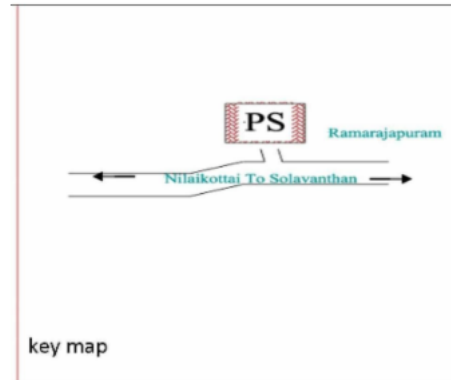

Google Map View

Polling Station Building Front View

Polling Station Front View

Cad View

Key MAP View

1 பெயர் : கனகா தேவி - கணவர் பெயர்: அருண்குமார் - வீட்டு எண் : 1-28A வயது : 35 பாலினம் : பெண் Photo is available	NPZ0698951	2 பெயர் : ஆனந்த் பா தாயின் பெயர்: கழுவாயி - வீட்டு எண் : 1-43 வயது : 30 பாலினம் : ஆண் Photo is available	NPZ0698969	3 பெயர் : விஜய் - தந்தையின் பெயர்: பெரியசுருப்பு - வீட்டு எண் : 1-83 வயது : 31 பாலினம் : ஆண் Photo is available	NPZ0736942
4 பெயர் : அய்யனார் தந்தையின் பெயர்: கக்கப்பன் வீட்டு எண் : 1/148 வயது : 25 பாலினம் : ஆண் Photo is available	NPZ1827674	5 பெயர் : சரஸ்வதி - கணவர் பெயர்: மொக்கையன் - வீட்டு எண் : 1-158 வயது : 49 பாலினம் : பெண் Photo is available	NPZ0698977	6 பெயர் : போத்திராஜா - தந்தையின் பெயர்: மொக்கையன் - வீட்டு எண் : 1-158 வயது : 31 பாலினம் : ஆண் Photo is available	NPZ0698985
7 பெயர் : முரளி - தந்தையின் பெயர்: ஜெயராஜ் - வீட்டு எண் : 1-284 வயது : 36 பாலினம் : ஆண் Photo is available	NPZ0698993	8 பெயர் : பவனேஸ்வரி தந்தையின் பெயர்: பாண்டி வீட்டு எண் : 2 வயது : 29 பாலினம் : பெண் Photo is available	NPZ1046036	9 பெயர் : ஸ்டெல்லா - கணவர் பெயர்: சரவணக்குமார் - வீட்டு எண் : 2-6 வயது : 42 பாலினம் : பெண் Photo is available	HKN3509122
10 பெயர் : சின்னப்பொன்னு - கணவர் பெயர்: சின்னச்சாமி - வீட்டு எண் : 2-17 வயது : 35 பாலினம் : பெண் Photo is available	NPZ0935304	11 பெயர் : விஜயராகவன் து தந்தையின் பெயர்: துரைராஜ் வீட்டு எண் : 2/17 வயது : 22 பாலினம் : ஆண் Photo is available	NPZ2094688	12 பெயர் : பாஸ்கரன் - தாயின் பெயர்: பொன்னுத்தாய் - வீட்டு எண் : 2-18 வயது : 42 பாலினம் : ஆண் Photo is available	HKN1881374
13 பெயர் : புவனேஸ்வரி - கணவர் பெயர்: சண்முகவேல் - வீட்டு எண் : 2-20 வயது : 43 பாலினம் : பெண் Photo is available	HKN3509114	14 பெயர் : கோபிகா ச தந்தையின் பெயர்: சண்முகவேல் வீட்டு எண் : 2/20 வயது : 20 பாலினம் : பெண் Photo is available	NPZ2240216	15 பெயர் : மோகன் ச தந்தையின் பெயர்: சண்முகவேல் வீட்டு எண் : 2/20 வயது : 19 பாலினம் : ஆண் Photo is available	NPZ2240224
16 பெயர் : பாண்பிரியா - கணவர் பெயர்: கர்ணன் - வீட்டு எண் : 2-22 வயது : 35 பாலினம் : பெண் Photo is available	NPZ0787366	17 பெயர் : பிரமலதா - கணவர் பெயர்: பிரபு - வீட்டு எண் : 2-24 வயது : 38 பாலினம் : பெண் Photo is available	HKN3509072	18 பெயர் : லதா - கணவர் பெயர்: செல்வம் - வீட்டு எண் : 2-28 வயது : 40 பாலினம் : பெண் Photo is available	NPZ0588871
19 பெயர் : பாண்டீஸ்வரி - கணவர் பெயர்: கணேசன் - வீட்டு எண் : 2-28 வயது : 32 பாலினம் : பெண் Photo is available	NPZ0699009	20 பெயர் : ஆண்டி - தந்தையின் பெயர்: ஓச்சாத்தேவர் - வீட்டு எண் : 2-37 வயது : 68 பாலினம் : ஆண் Photo is available	NPZ1726546	21 பெயர் : இலக்கியா - கணவர் பெயர்: ரகுநாத் - வீட்டு எண் : 2-40A வயது : 30 பாலினம் : பெண் Photo is available	NPZ0736868
22 பெயர் : சாந்தி - கணவர் பெயர்: அர்ச்சுணன் - வீட்டு எண் : 2-43 வயது : 40 பாலினம் : பெண் Photo is available	HKN3508991	23 பெயர் : கௌரி - கணவர் பெயர்: சரவணக்குமார் - வீட்டு எண் : 2-50 வயது : 42 பாலினம் : பெண் Photo is available	HKN3509049	24 பெயர் : முருகன் - தந்தையின் பெயர்: சிவன்காளை - வீட்டு எண் : 2-58A வயது : 44 பாலினம் : ஆண் Photo is available	NPZ0699017
25 பெயர் : ஜீவிதா - கணவர் பெயர்: முருகன் - வீட்டு எண் : 2-58A வயது : 39 பாலினம் : பெண் Photo is available	NPZ0699025	26 பெயர் : நவநீதகிருஷ்ணன் - தாயின் பெயர்: பாண்டியம்மாள் - வீட்டு எண் : 2-61A வயது : 45 பாலினம் : ஆண் Photo is available	NPZ0589135	27 பெயர் : திவ்யா - கணவர் பெயர்: நவநீதகிருஷ்ணன் - வீட்டு எண் : 2-61A வயது : 34 பாலினம் : பெண் Photo is available	NPZ0588970
28 பெயர் : சவரிமுத்து - தந்தையின் பெயர்: சன்னாசி தேவன் - வீட்டு எண் : 2/67 வயது : 59 பாலினம் : ஆண் Photo is available	NPZ0120139	29 பெயர் : தனபாக்கியம் - கணவர் பெயர்: சவரிமுத்து - வீட்டு எண் : 2/67 வயது : 55 பாலினம் : பெண் Photo is available	NPZ0120121	30 பெயர் : மதுபாலன் - தந்தையின் பெயர்: சவரிமுத்து - வீட்டு எண் : 2/67 வயது : 30 பாலினம் : ஆண் Photo is available	NPZ0589127