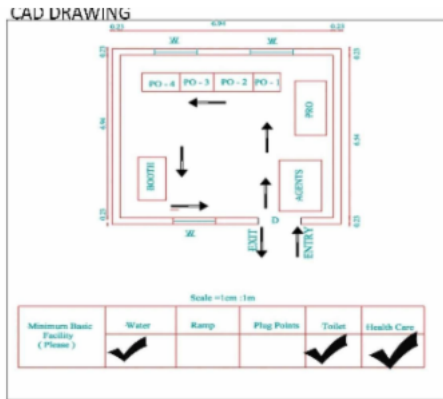

Cad View

Key MAP View