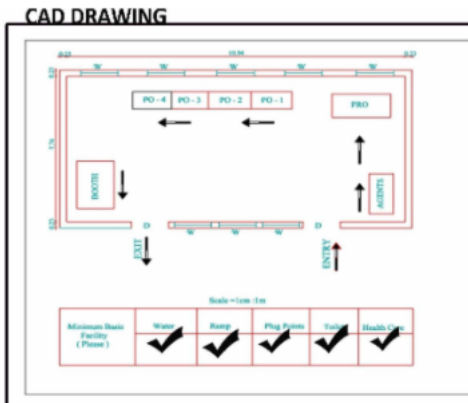

Google Map View

Polling Station Building Front View

Polling Station Front View

Cad View

Key MAP View

சட்டமன்றத் தொகுதியின் எண் மற்றும் பெயர் : 130-நிலக்கோட்டை  
பிரிவு எண் மற்றும் பெயர் 1-வார்டு -6 கோகிலாபுரம், சேலுகம்பட்டி