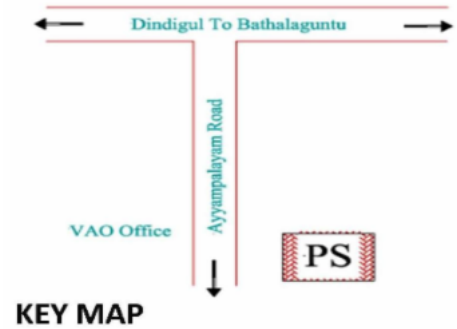

Google Map View

Polling Station Building Front View

Polling Station Front View

Cad View

Key MAP View

சட்டமன்றத் தொகுதியின் எண் மற்றும் பெயர் : 130-நிலக்கோட்டை  
பிரிவு எண் மற்றும் பெயர் 1-வார்டு -6 கோகிலாபுரம், சேலுகம்பட்டி